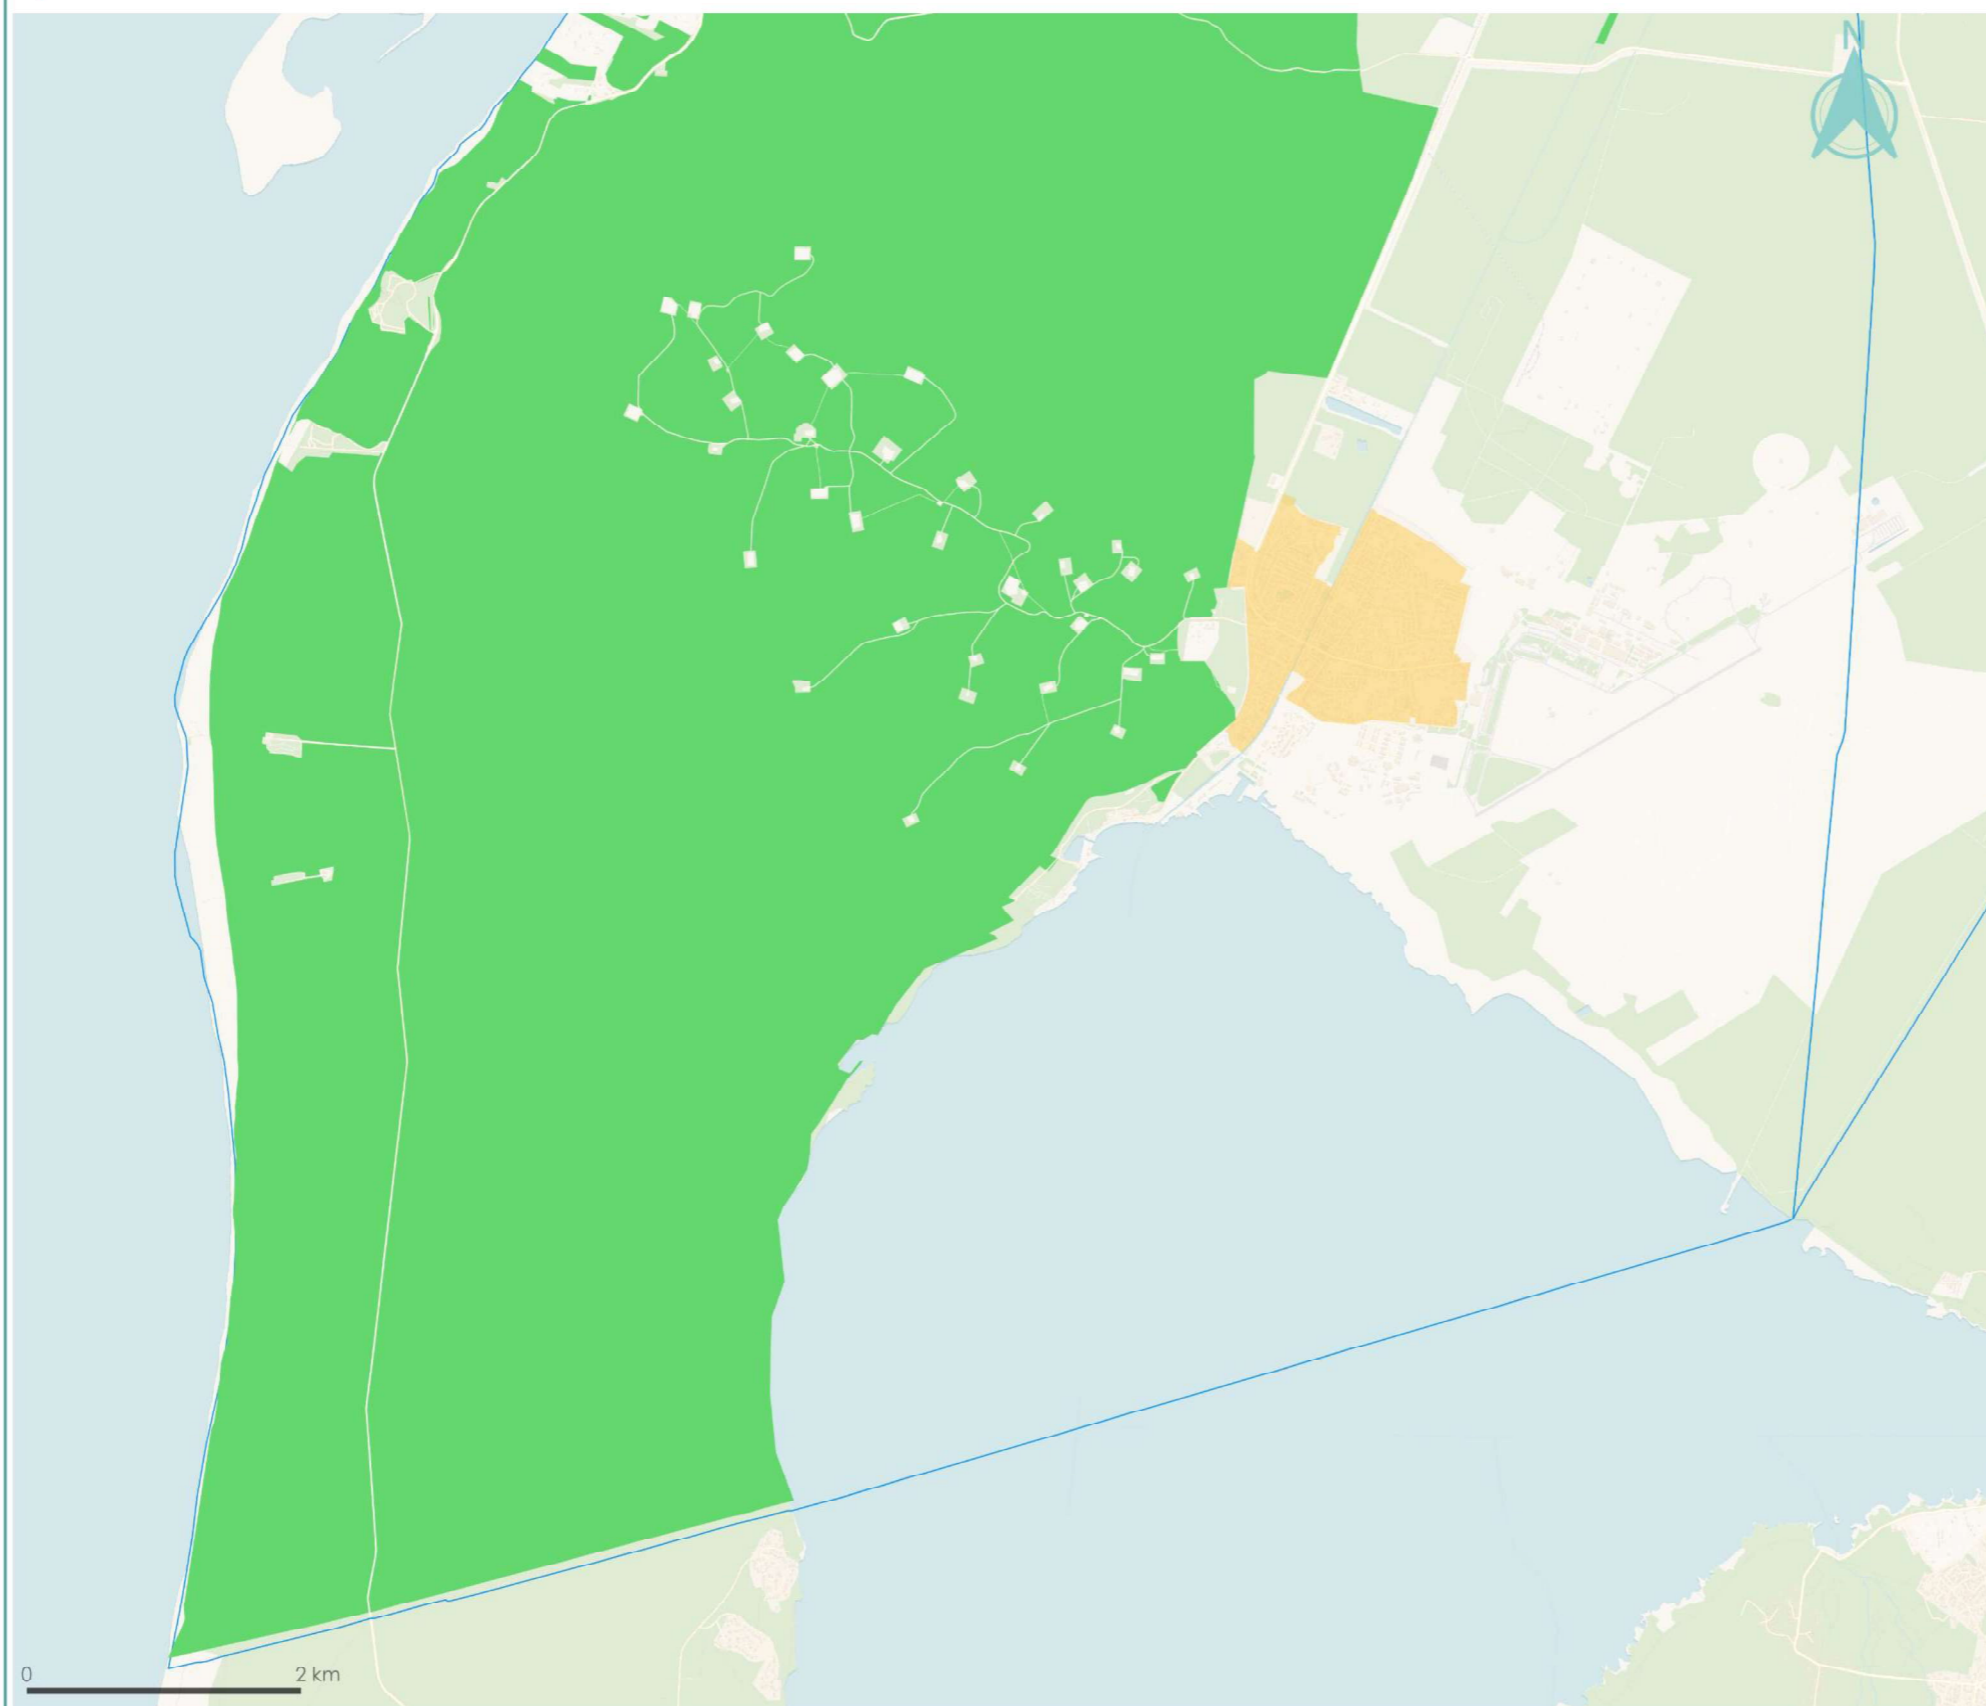

Espaces boisés significatifs

ARGENTIERE

Espaces boisés significatifs

LE TEICH

- Espaces Boisés Significatifs
- Agglomération
- Projets en cours
- Village
- Secteur déjà urbanisé

Réalisation : SYBARVAL, CIATADIA Conseil - Mars 2023

Espaces boisés significatifs

LA TESTE NORD

Espaces boisés significatifs

LA TESTE SUD

- Espaces Boisés Significatifs
- Agglomération
- Projets en cours
- Village
- Secteur déjà urbanisé

Réalisation : SYBARVAL, CIATADIA Conseil - Mars 2023

Schéma de Cohérence Territoriale