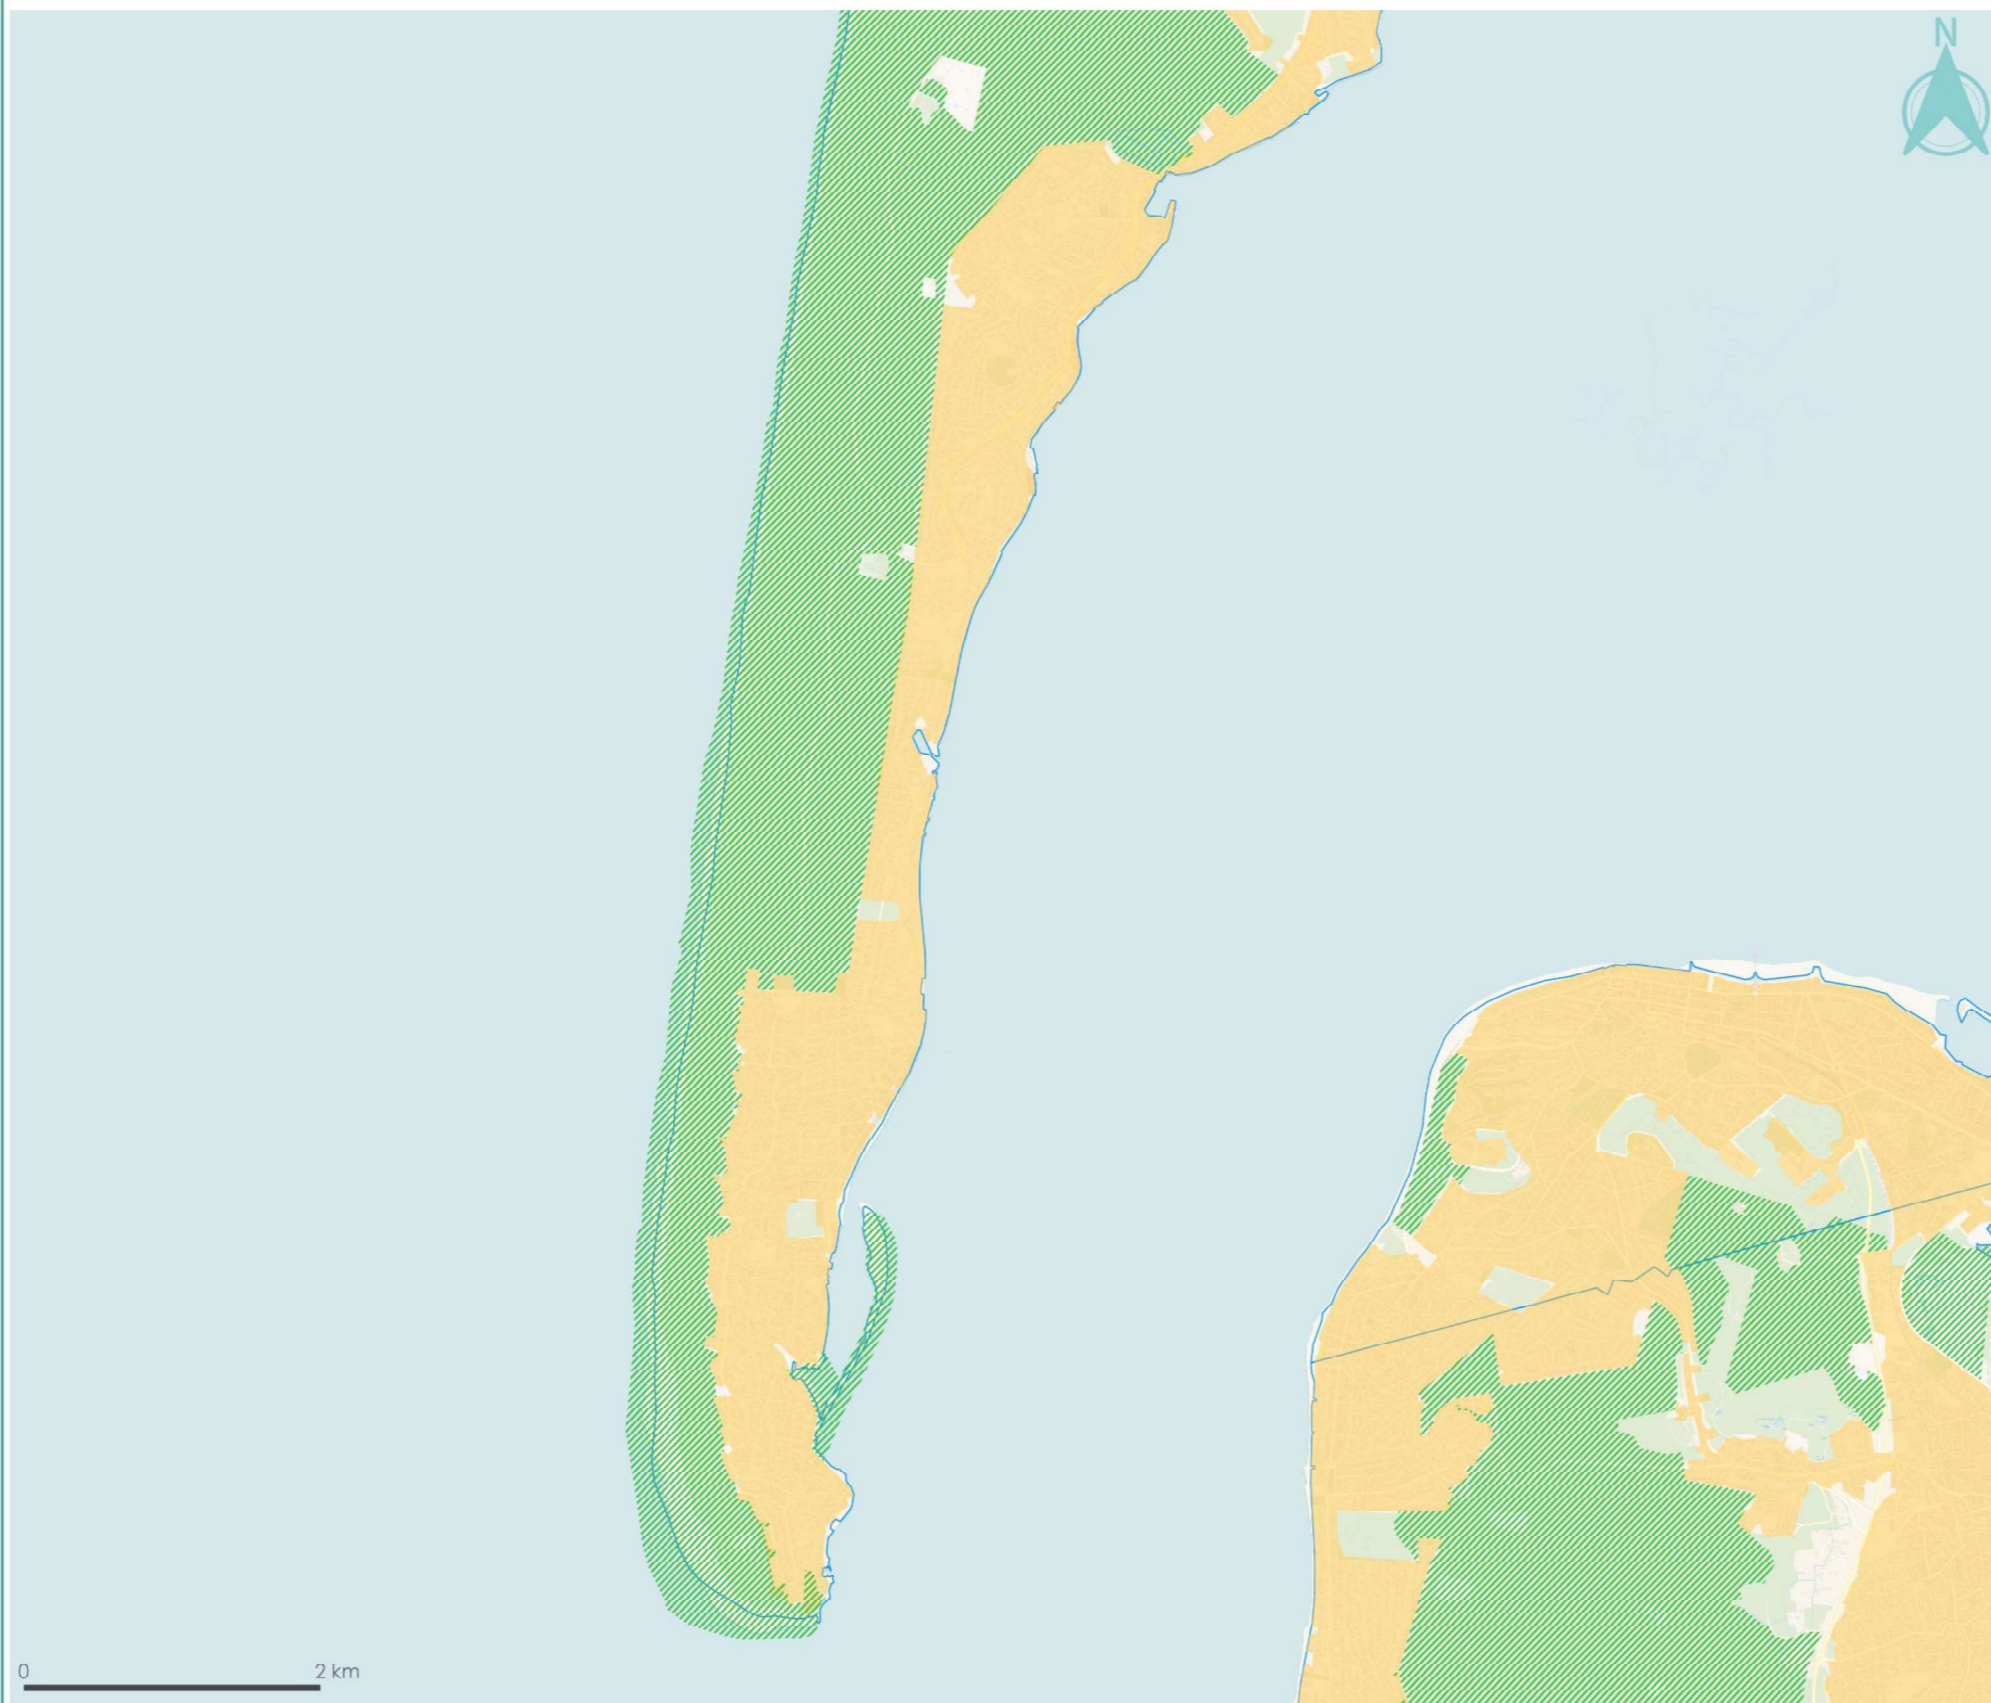

Espaces Remarquables

CLAOUEY

- Espaces remarquables
- Agglomération
- Projets en cours
- Village
- Secteur déjà urbanisé

Réalisation : SYBARVAL, CIATADIA Conseil - Mars 2023

Espaces Remarquables

POINTE FERRET