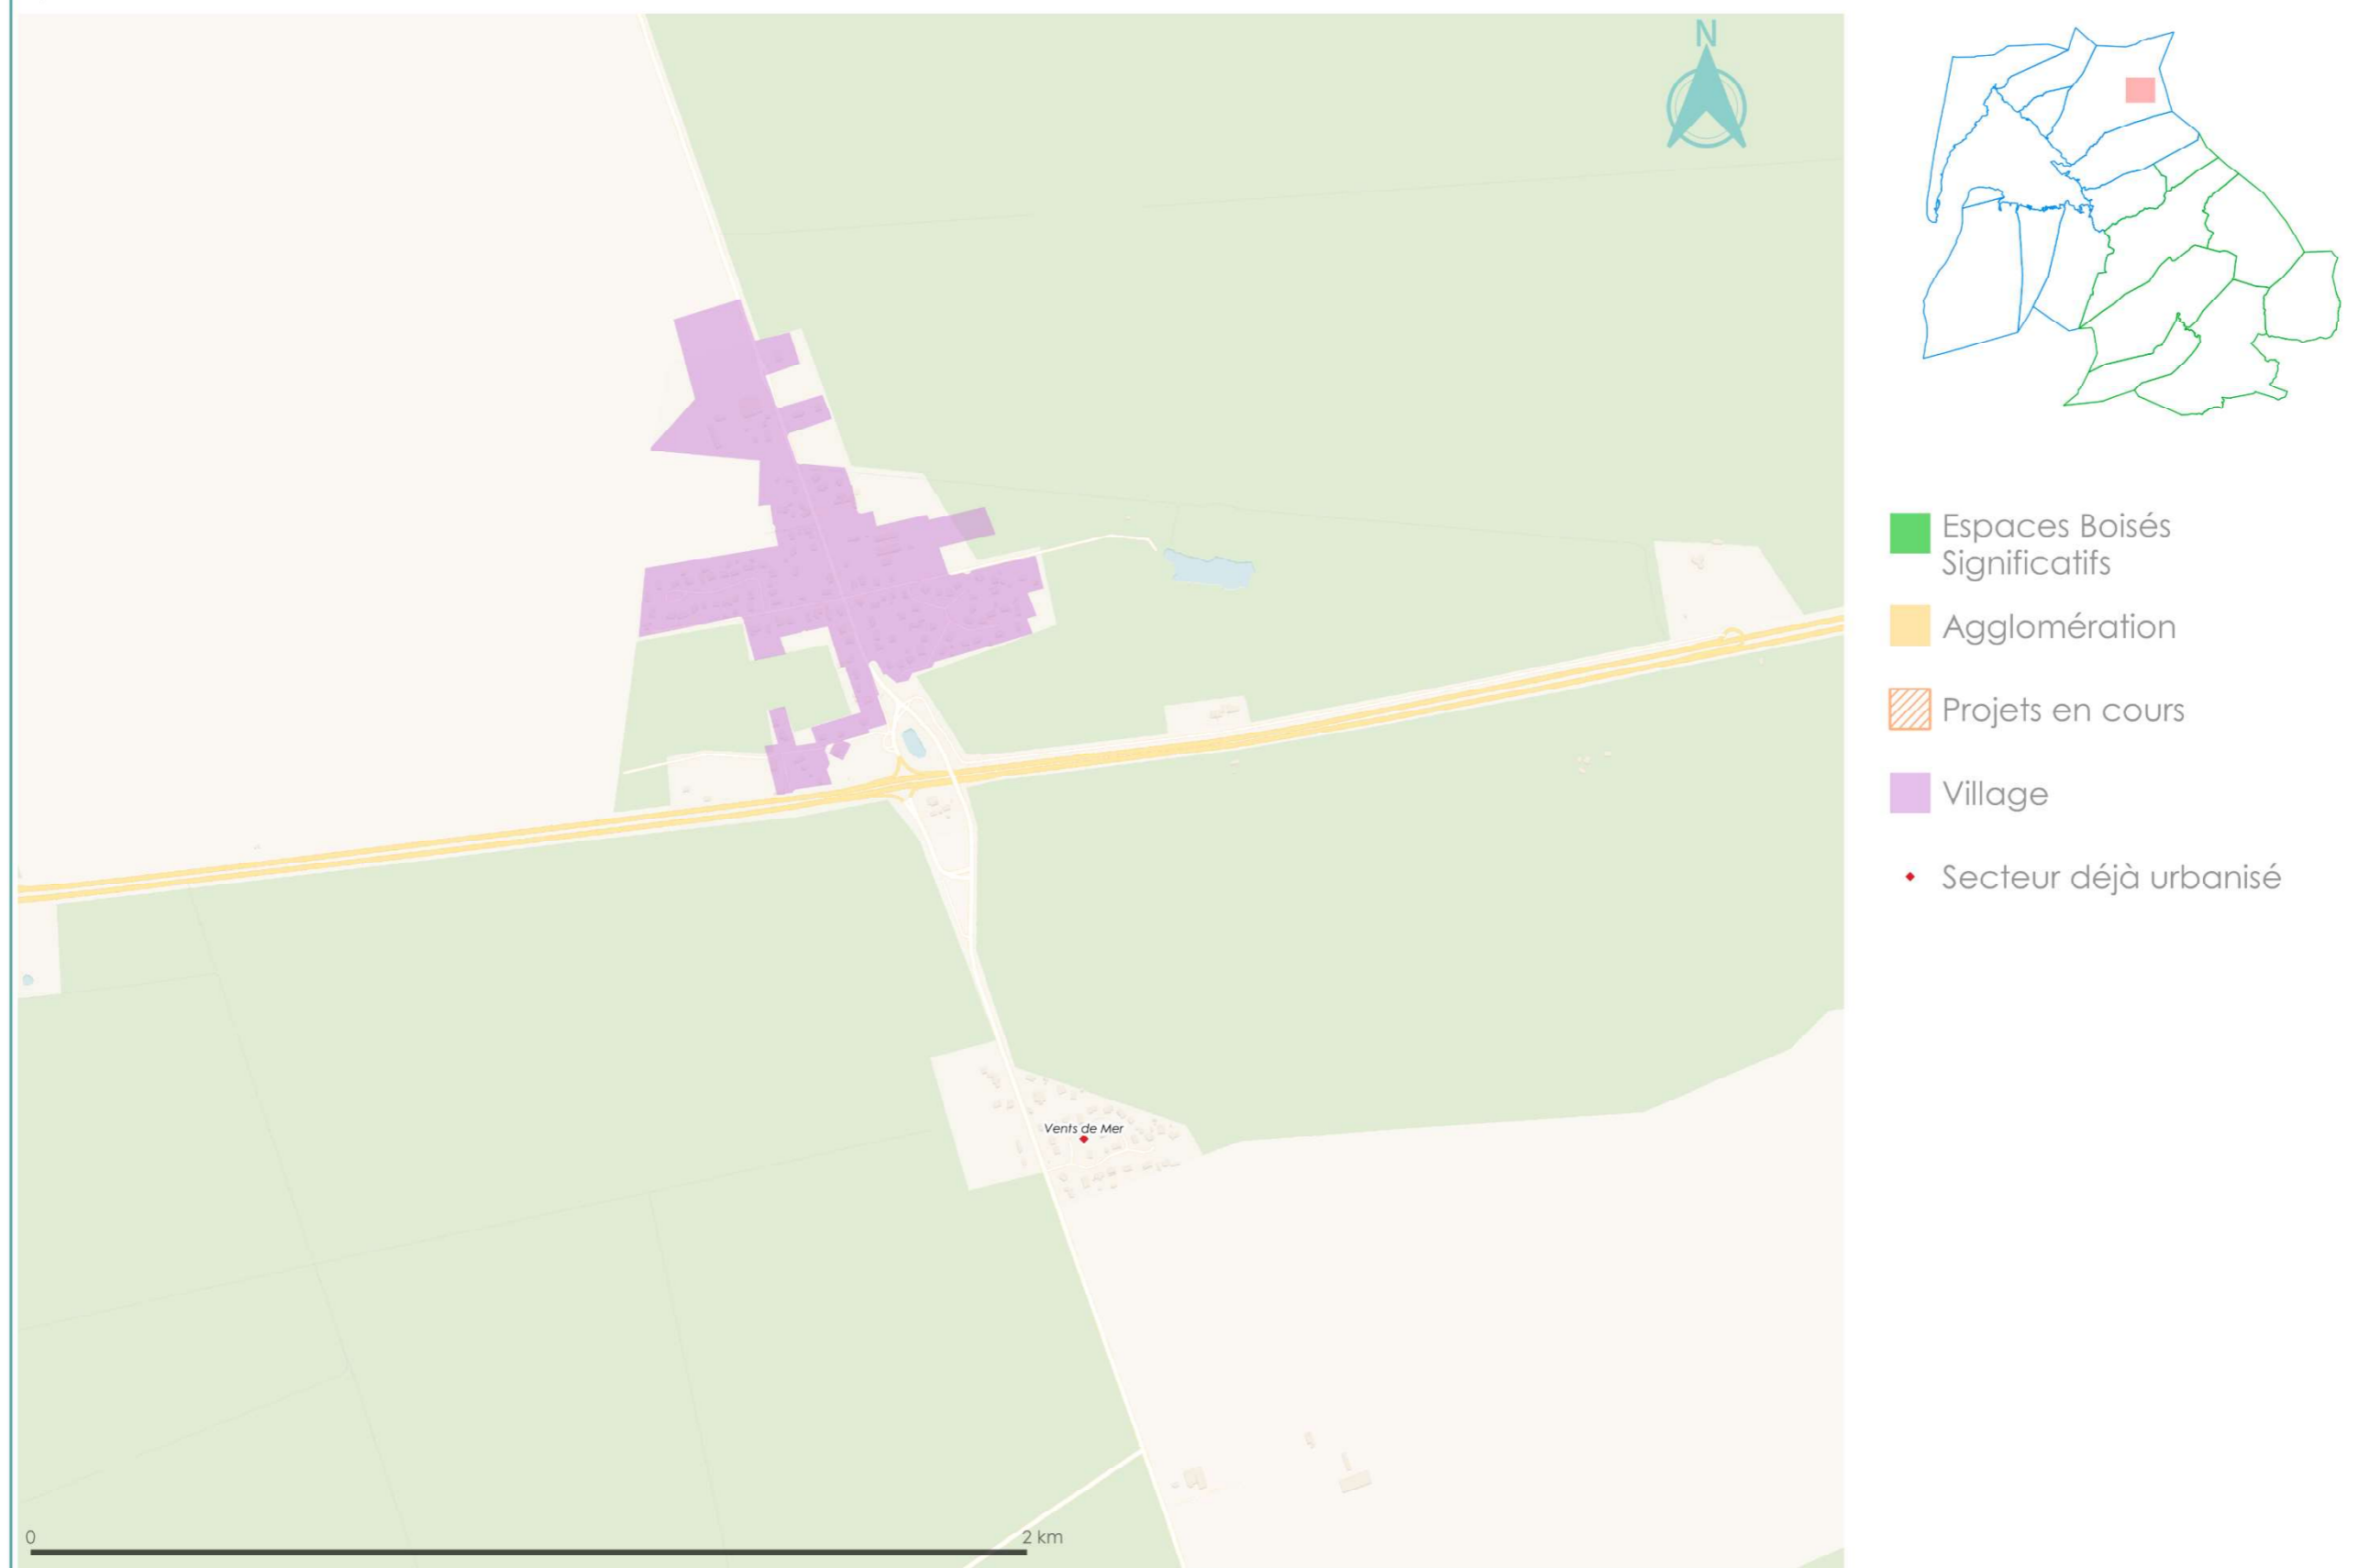

Espaces boisés significatifs

ANDERNOS

- Espaces Boisés Significatifs
- Agglomération
- Projets en cours
- Village
- Secteur déjà urbanisé

0 2 km

Réalisation : SYBARVAL, CIATADIA Conseil - Mars 2023

Espaces boisés significatifs

LANTON

- Espaces Boisés Significatifs
- Agglomération
- Projets en cours
- Village
- Secteur déjà urbanisé

Réalisation : SYBARVAL, CIATADIA Conseil - Mars 2023

Espaces boisés significatifs

BLAGON

- Espaces Boisés Significatifs
- Agglomération
- Projets en cours
- Village
- ◆ Secteur déjà urbanisé