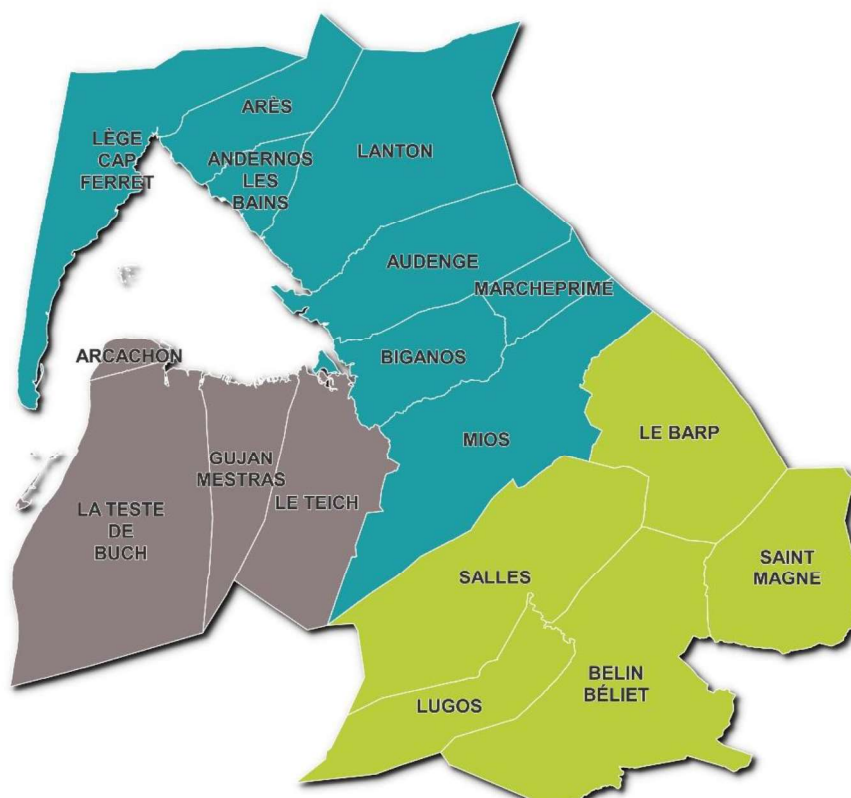

Syndicat Mixte du Bassin d'Arcachon et du Val de l'Eyre

Schéma de Cohérence Territoriale

Tome 2

2.2 Annexes du Document d'Orientation et d'Objectifs

Approbation du SCoT - 25 janvier 2024

Table des matières

1.	Atlas communal des trames vertes et bleues	3
2.	Tableau des ruptures majeures et secondaires qui affectent les trames vertes et bleues.....	21
3.	Exemples d'opérations de renaturation.....	23
4.	Les principes de l'architecture bioclimatique	28
5.	Orientation et inclinaison des panneaux photovoltaïques sur les bâtiments	29
6.	Tableau récapitulatif des projets d'extension des zones d'activités à 2030 .	30
7.	Tableau récapitulatif des projets de création ou d'extension d'équipements et d'infrastructures à 2030	32
8.	Tableau récapitulatif des enveloppes foncières par commune à 2030.....	35
9.	Atlas communal du Document d'Aménagement Artisanal, Commercial et Logistique (DAACL).....	36
10.	Atlas communal « Loi Littoral »	72
10.1	Définition des agglomérations, des villages et des secteurs déjà urbanisés	73
10.2	Les villages	84
10.3	Les secteurs déjà urbanisés	88
10.4	Les espaces proches du rivage.....	103
10.5	Les coupures d'urbanisation.....	117
10.6	Les espaces remarquables.....	131
10.7	Les espaces boisés significatifs	148