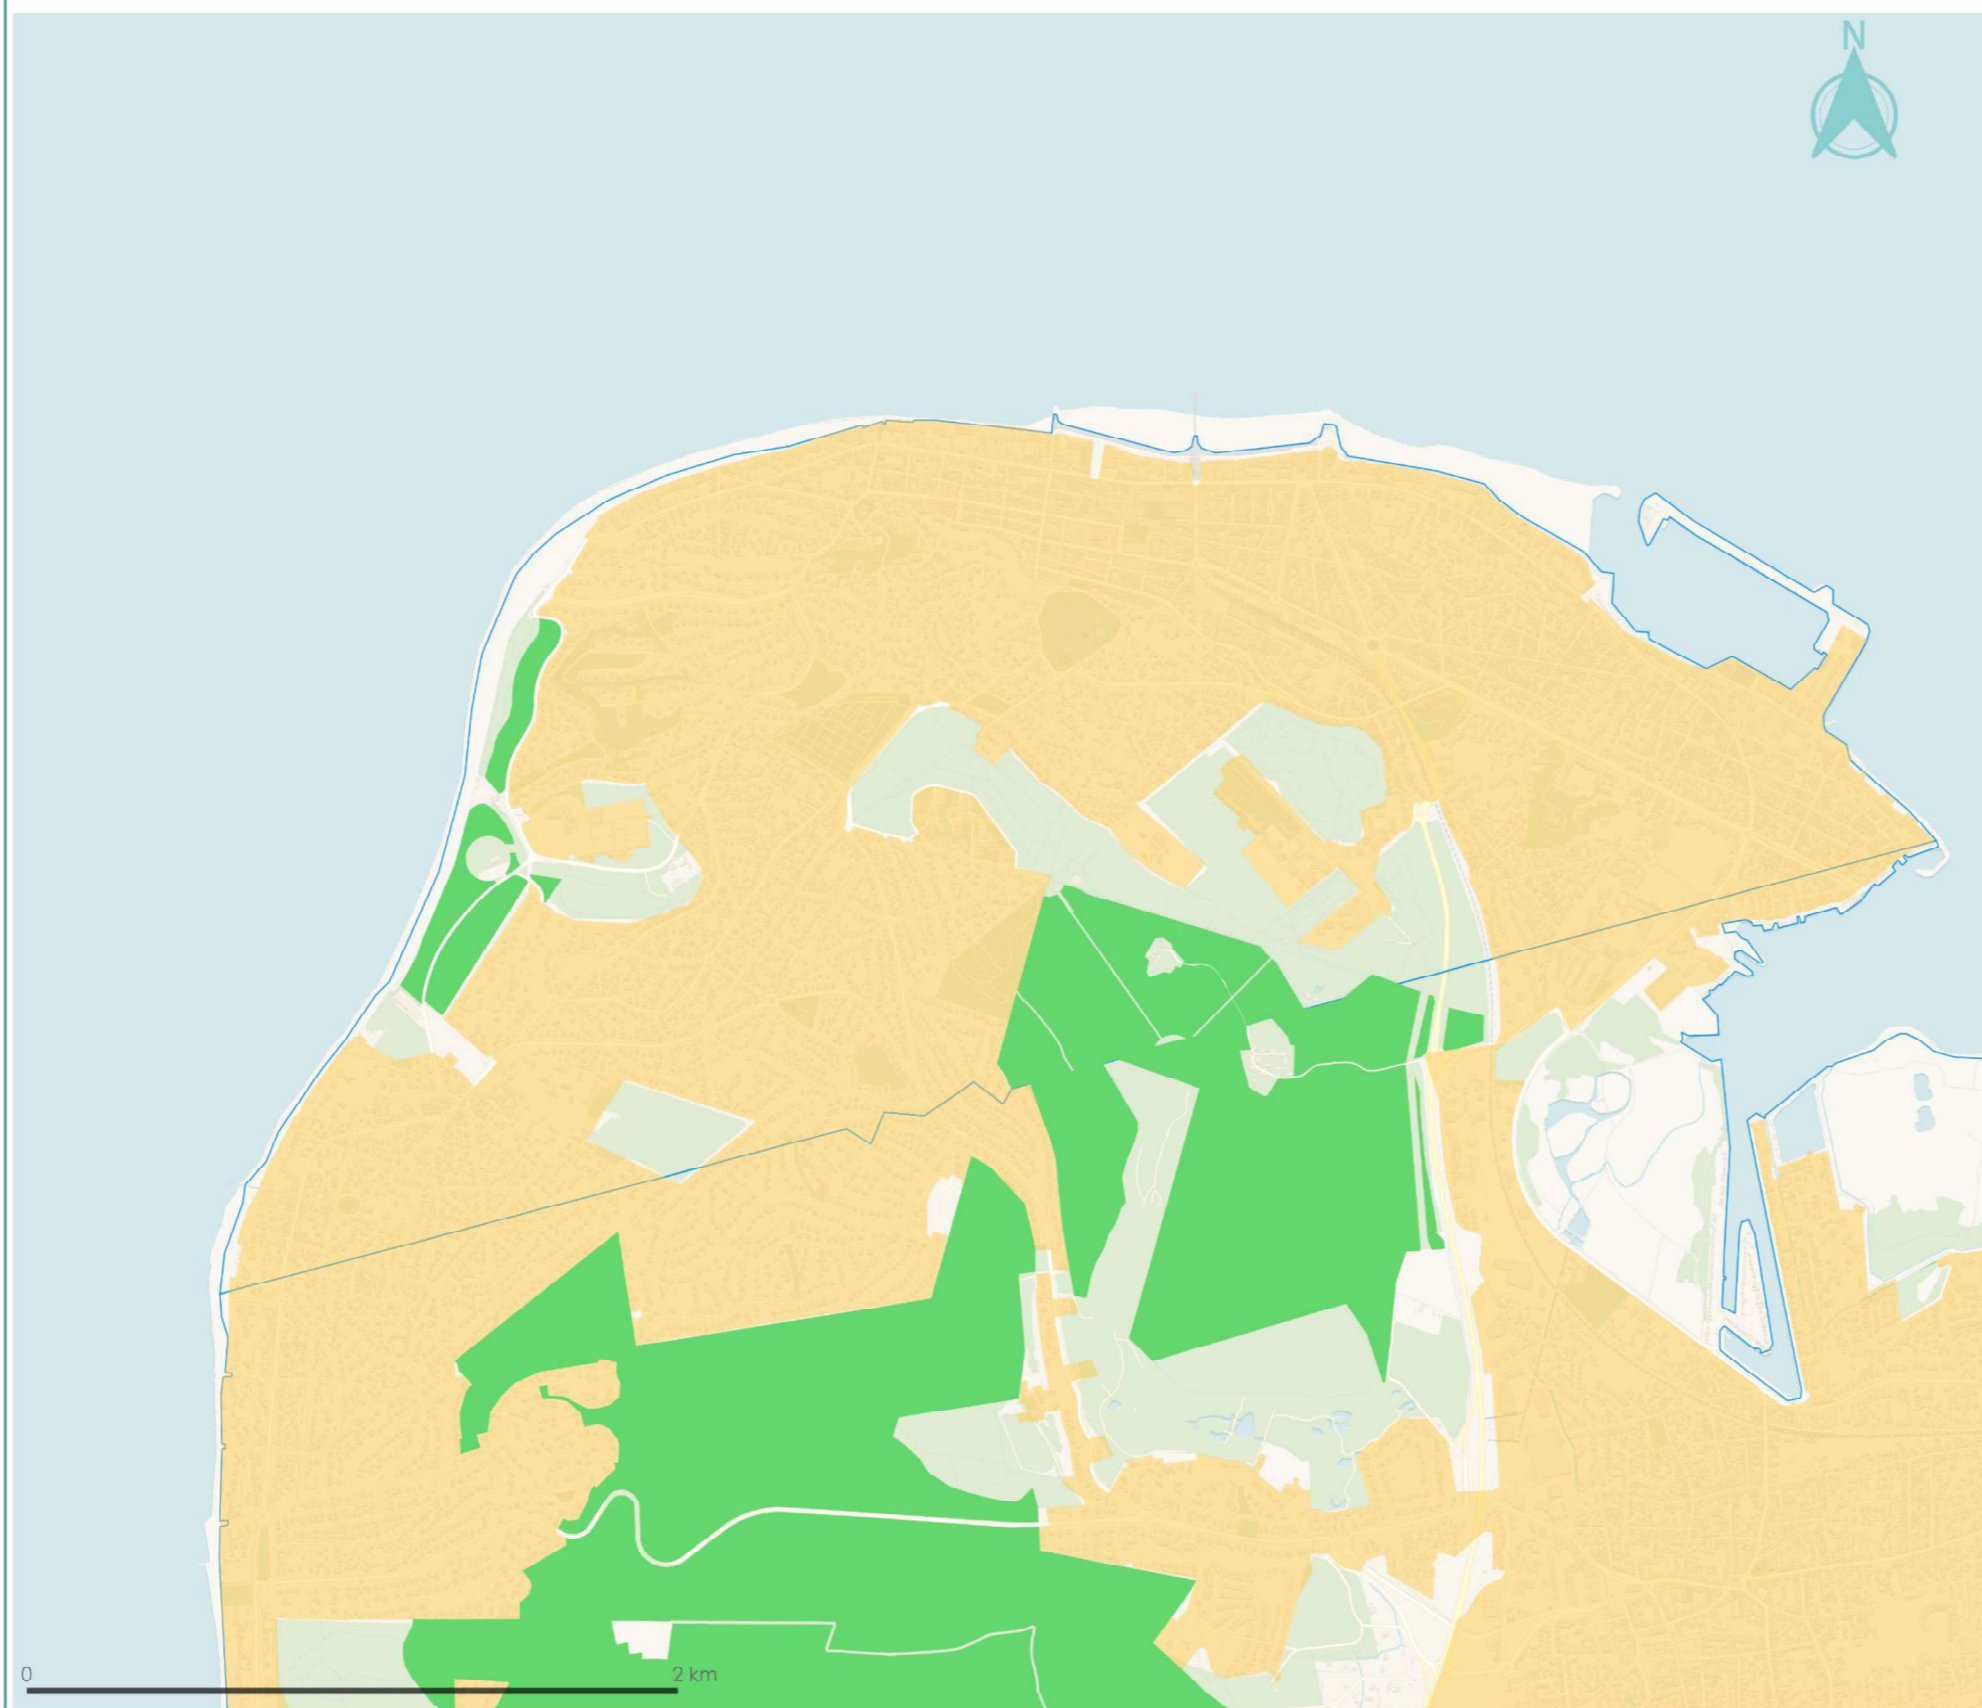

Espaces boisés significatifs

ARGENTIERE

Espaces boisés significatifs

LE TEICH

- Espaces Boisés Significatifs
- Agglomération
- Projets en cours
- Village
- Secteur déjà urbanisé

Réalisation : SYBARVAL, CIATADIA Conseil - Mars 2023

Espaces boisés significatifs

LA TESTE NORD

Espaces boisés significatifs

LA TESTE SUD

- Espaces Boisés Significatifs
- Agglomération
- Projets en cours
- Village
- Secteur déjà urbanisé

Réalisation : SYBARVAL, CIATADIA Conseil - Mars 2023

Espaces boisés significatifs

ARCACHON

-  Espaces Boisés Significatifs
-  Agglomération
-  Projets en cours
-  Village
-  Secteur déjà urbanisé

Réalisation : SYBARVAL, CIATADIA Conseil - Mars 2023

Syndicat Mixte du Bassin d’Arcachon et du Val de l’Eyre

Schéma de Cohérence Territoriale