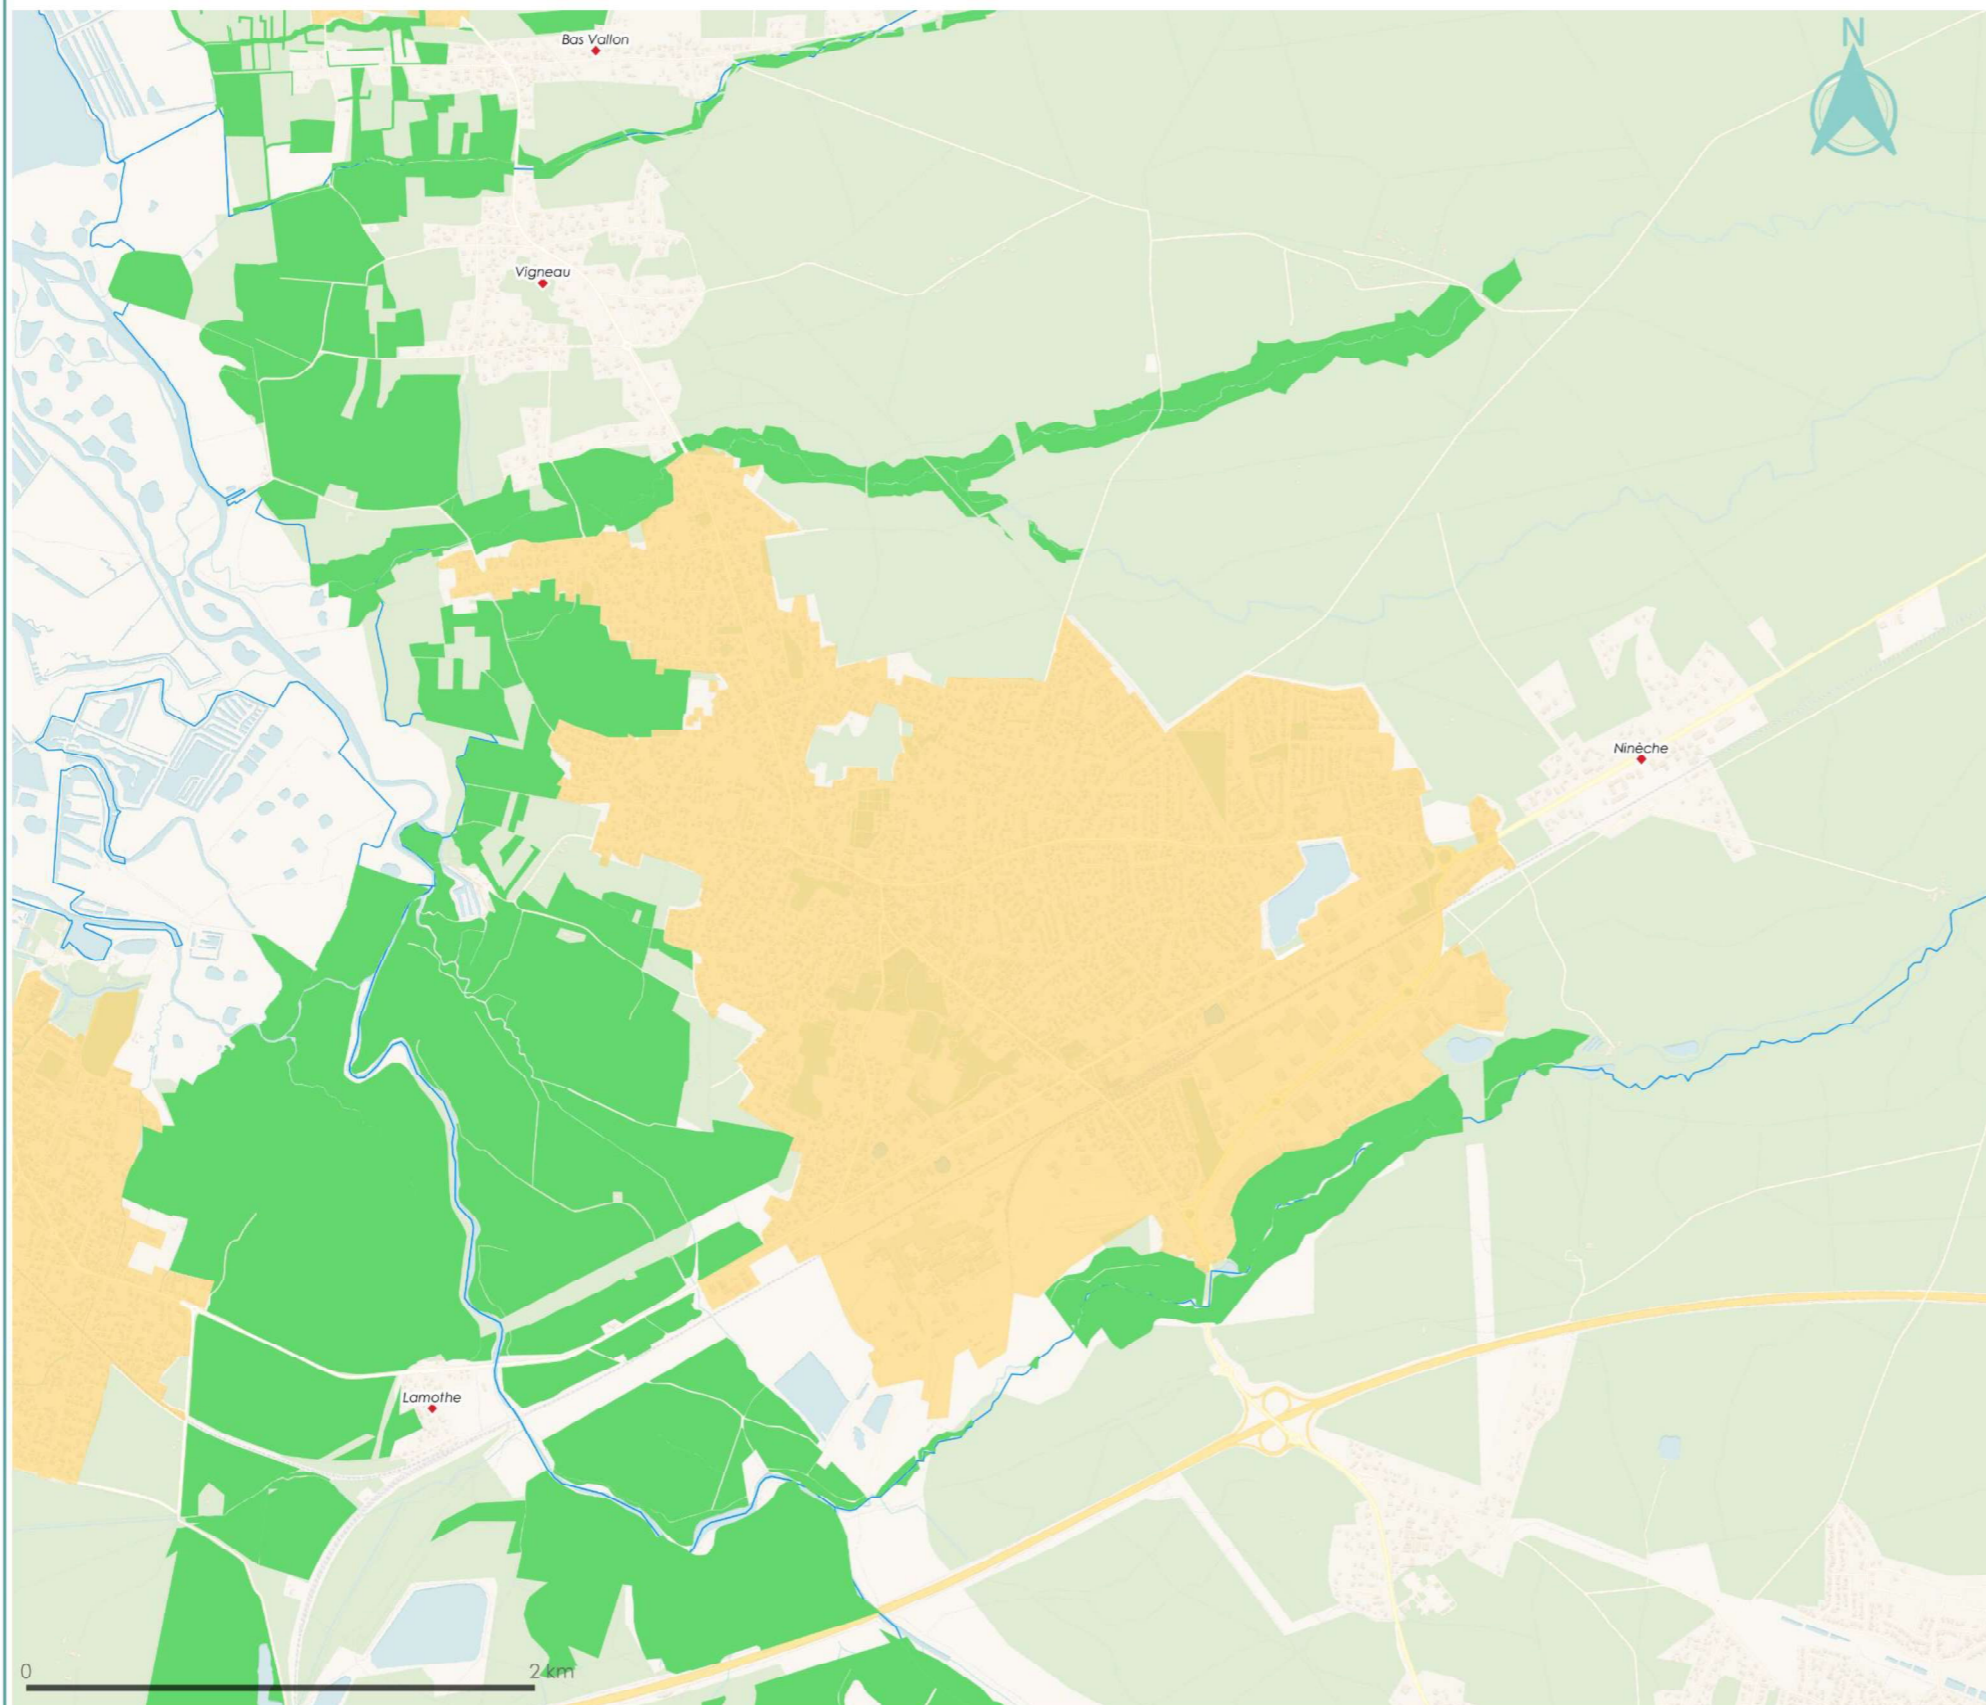

Espaces boisés significatifs

BIGANOS

- Espaces Boisés Significatifs
- Agglomération
- Projets en cours
- Village
- Secteur déjà urbanisé

Réalisation : SYBARVAL, CIADIA Conseil - Mars 2023