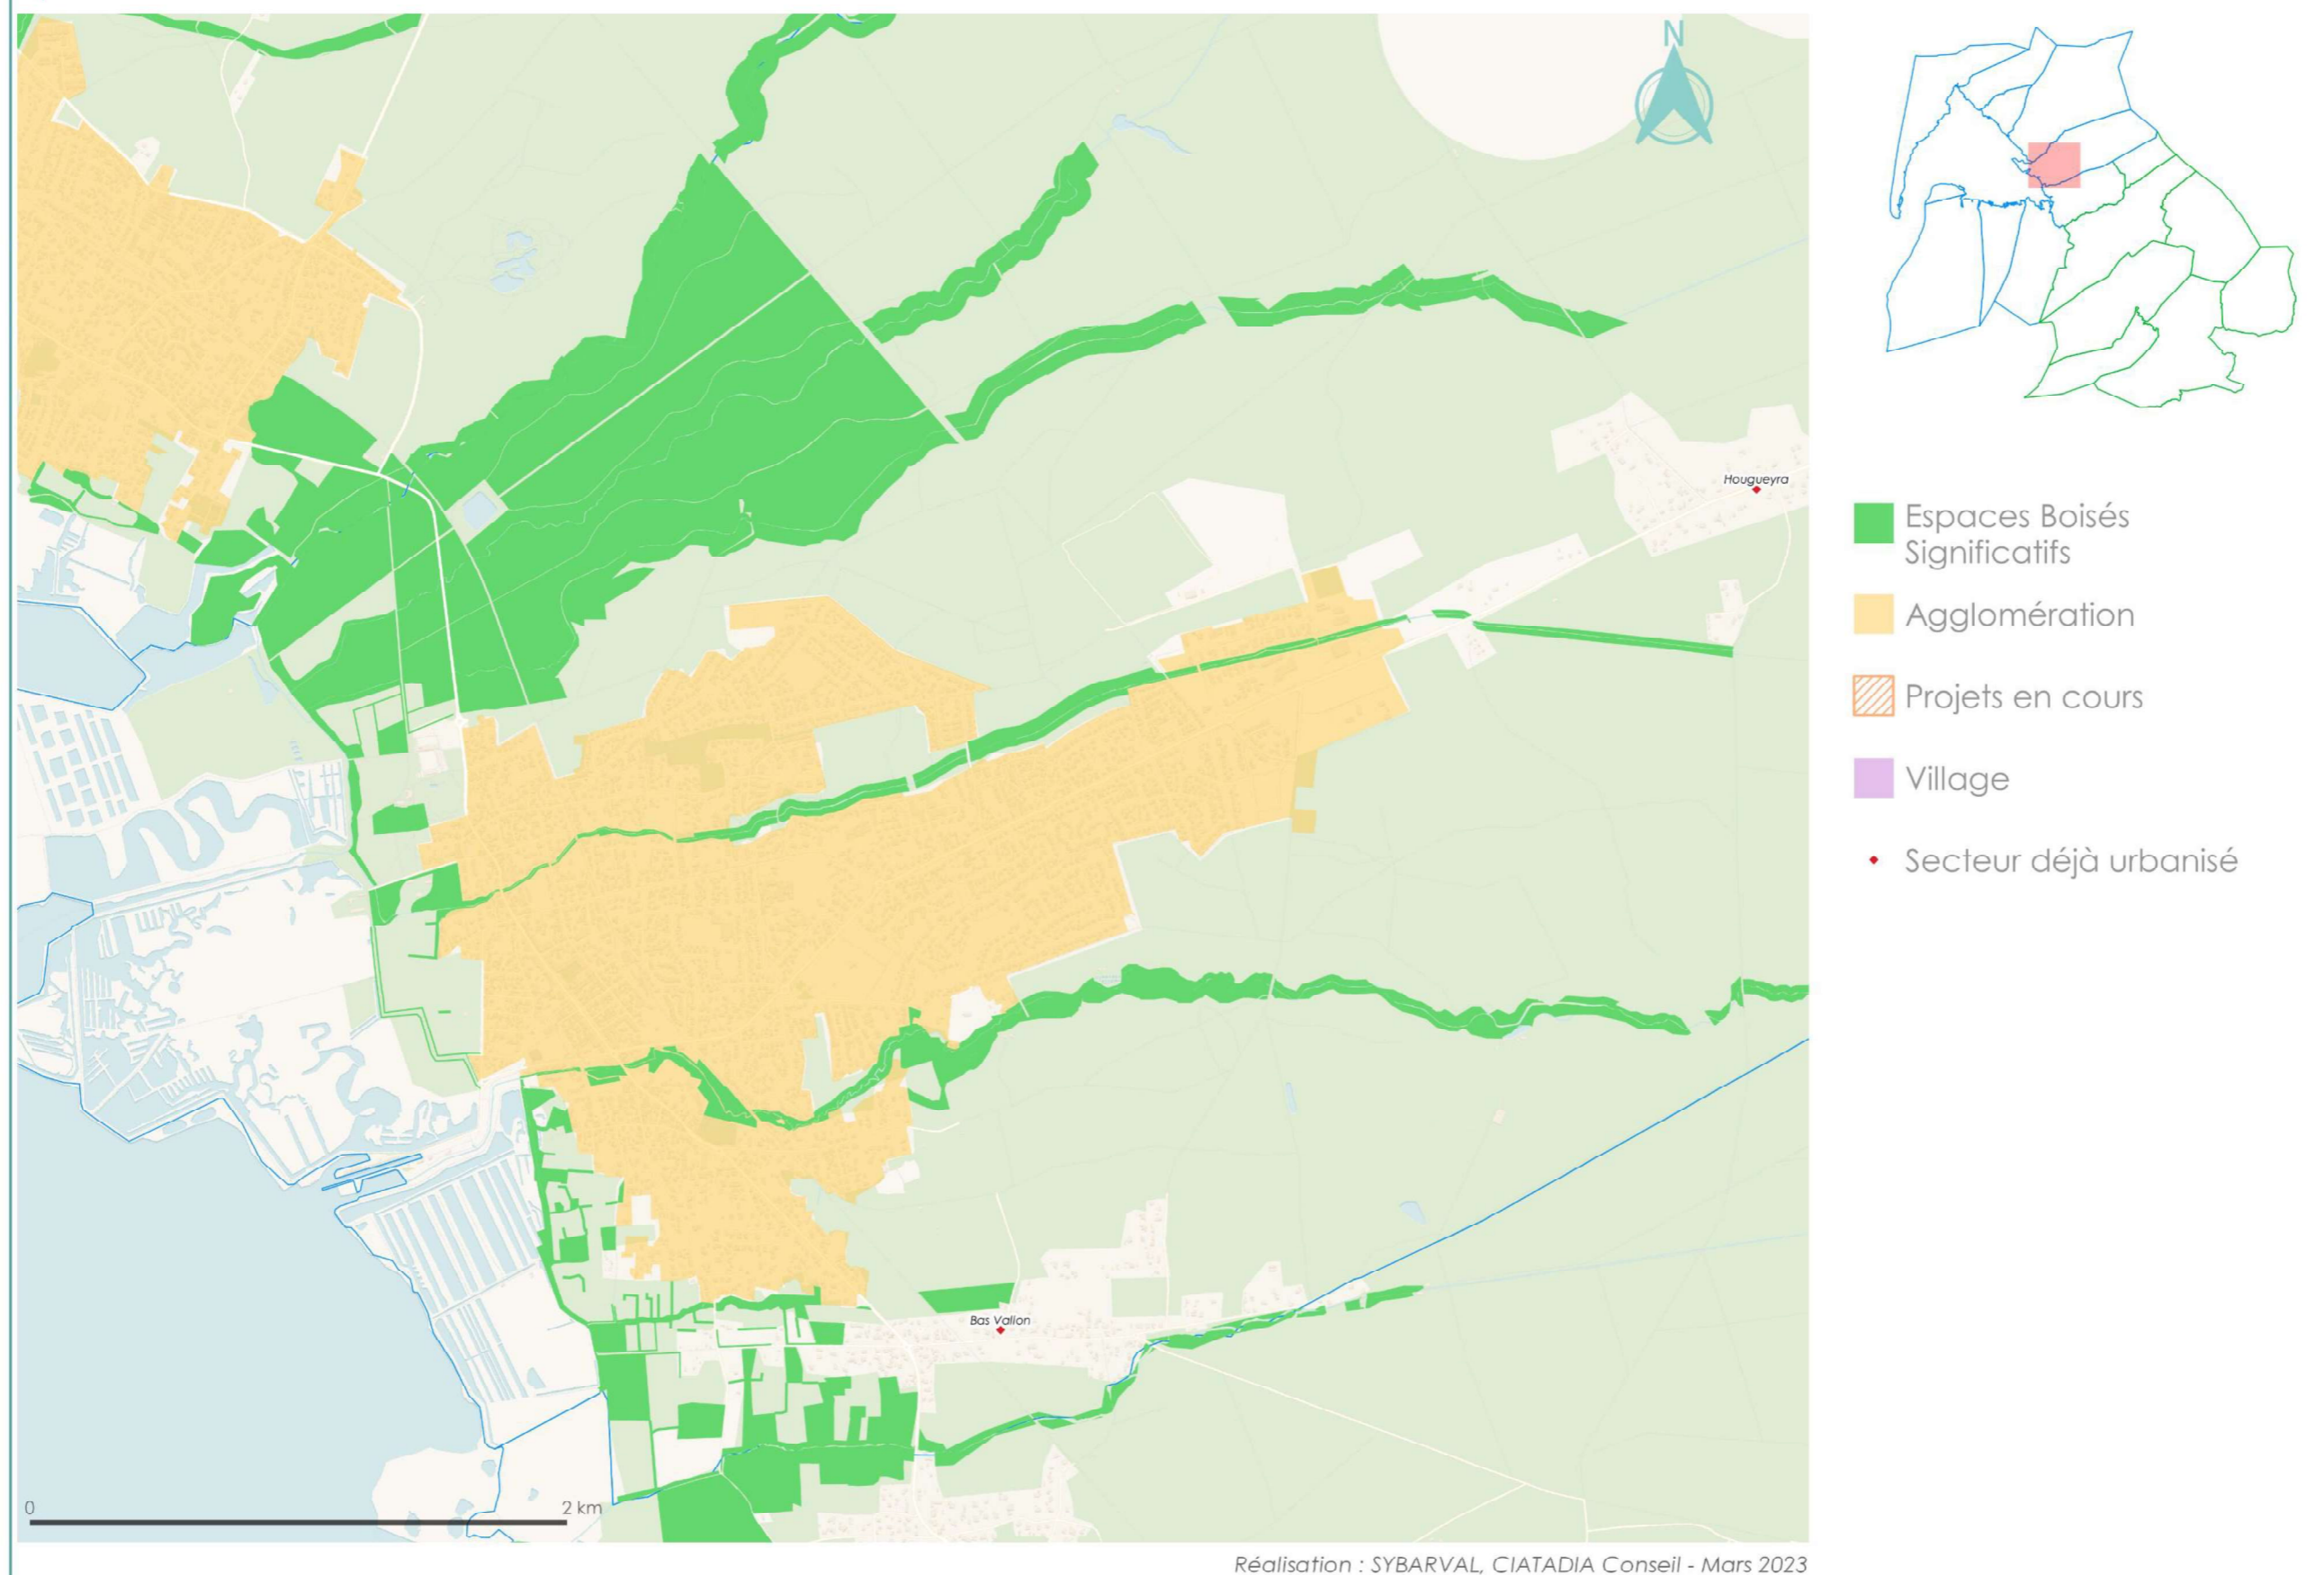

Espaces boisés significatifs

AUDENGE