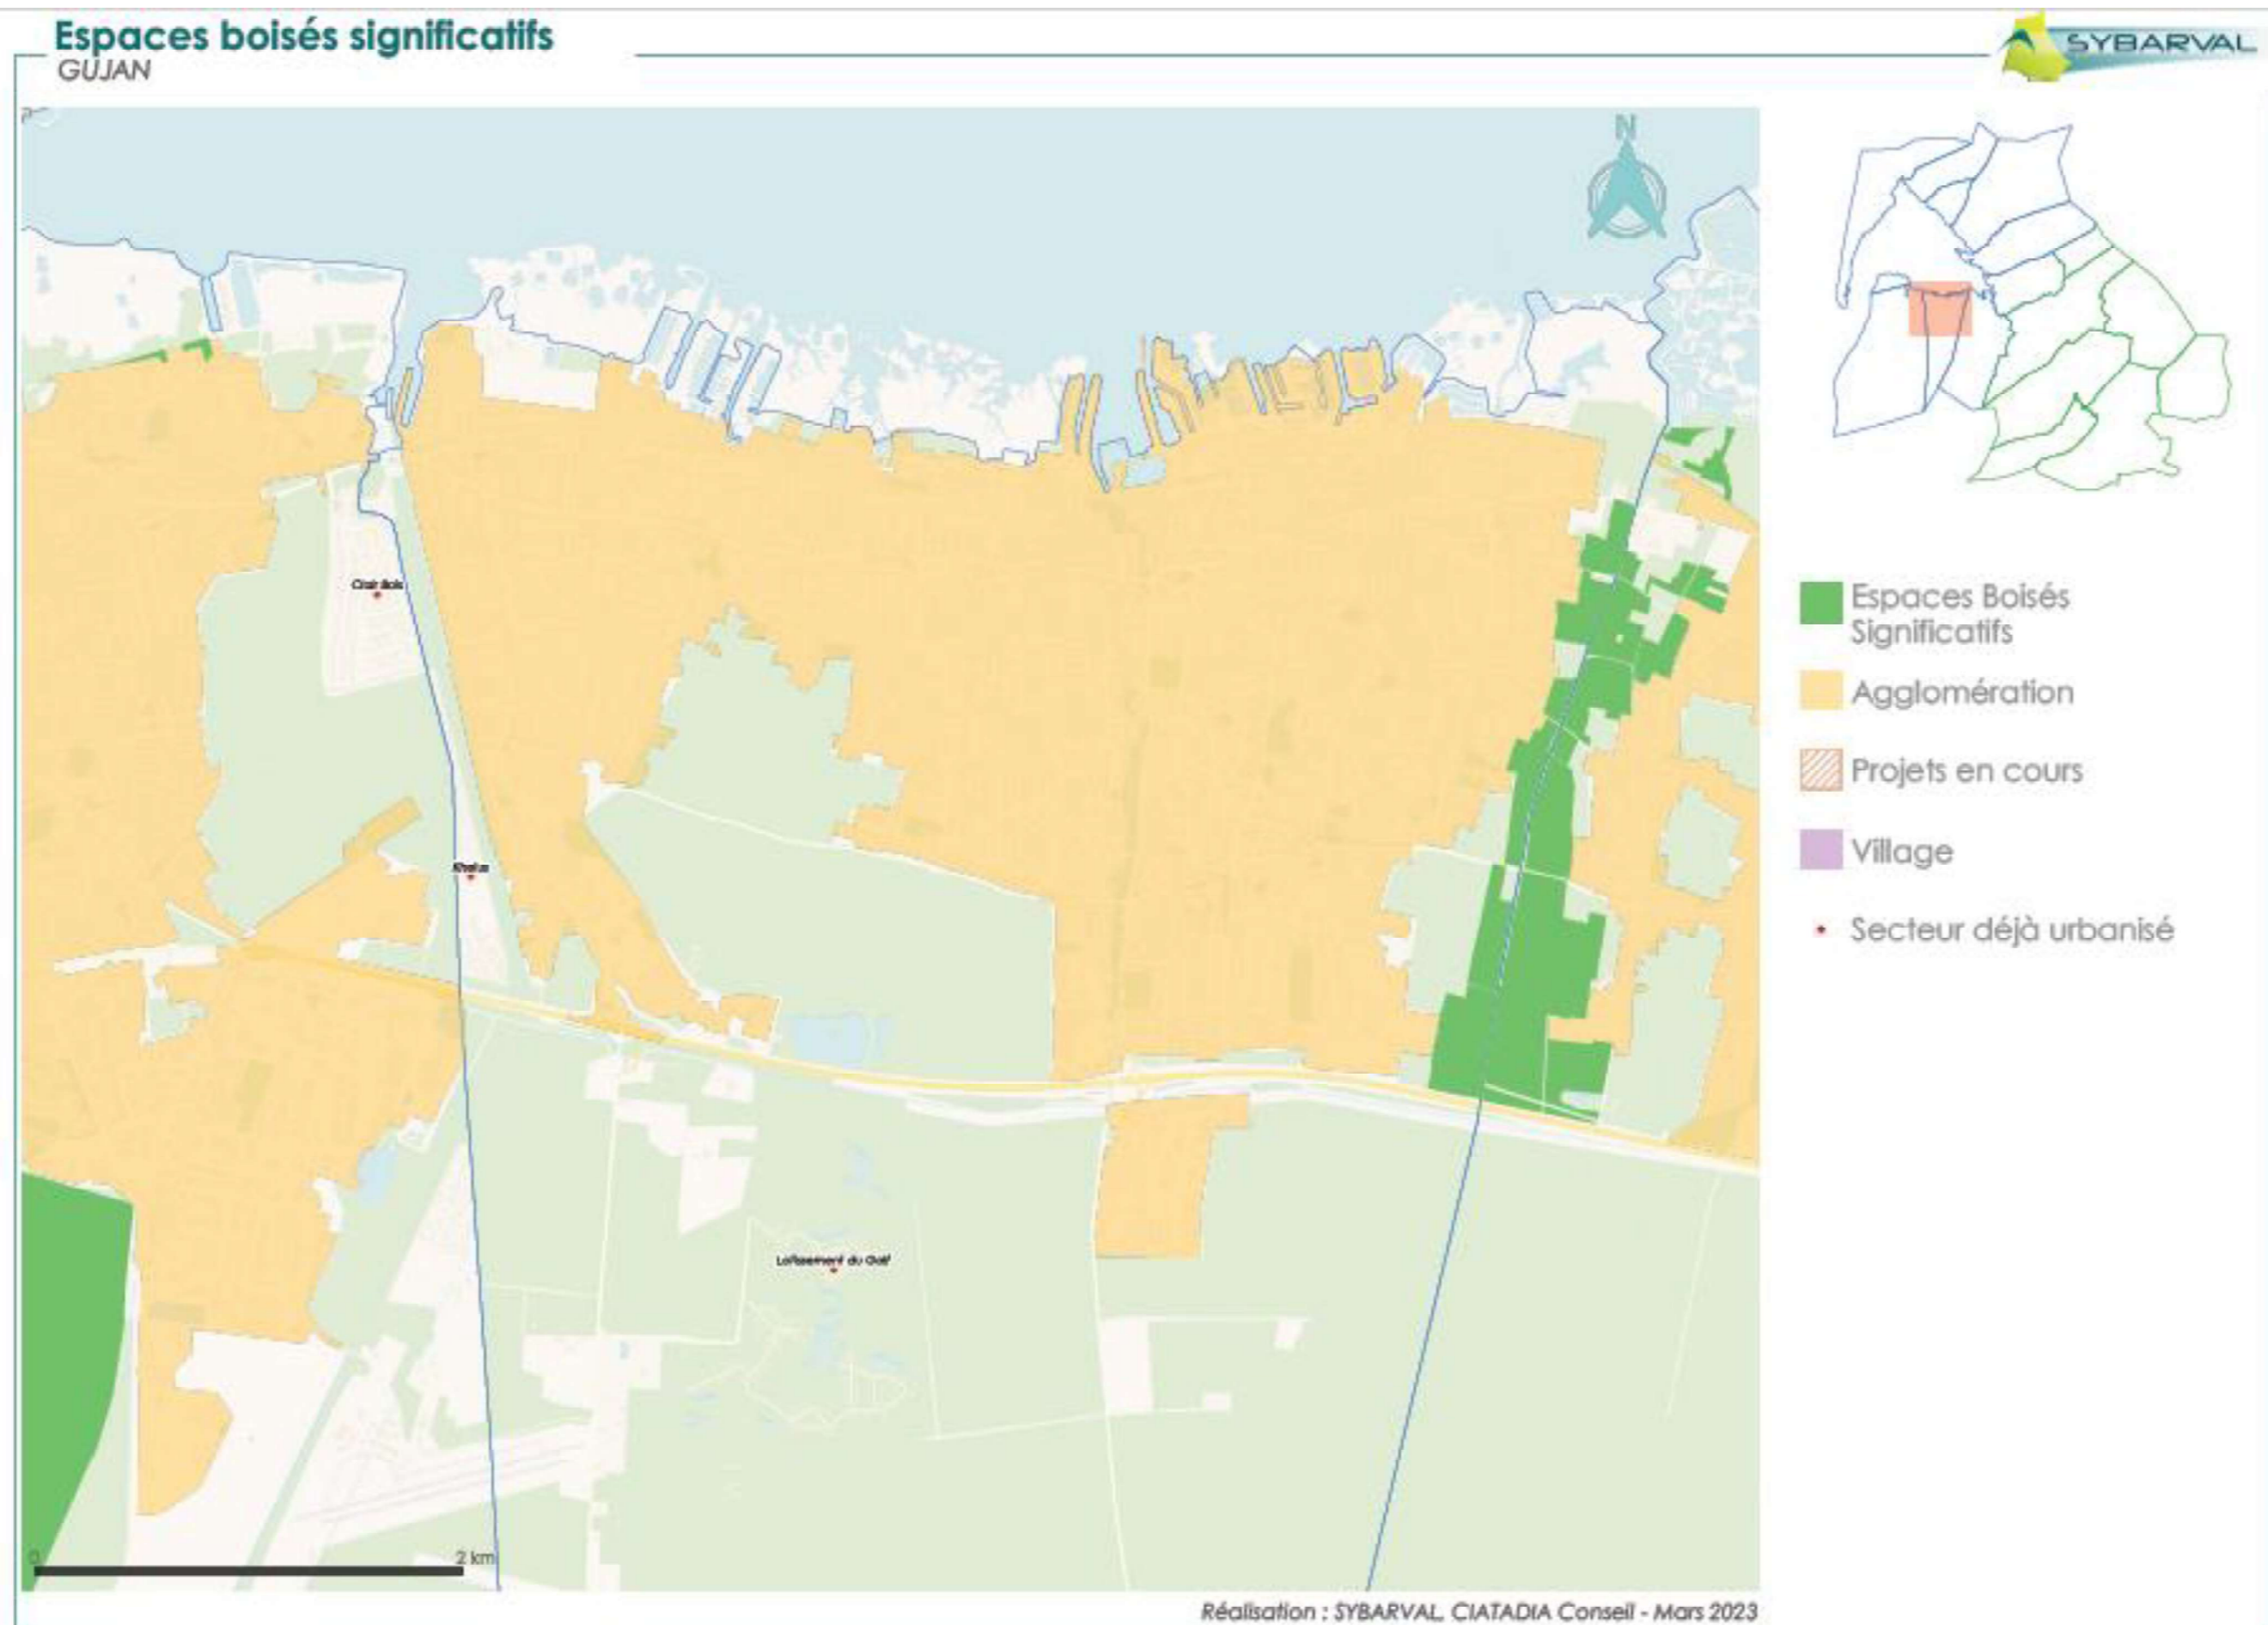

Espaces boisés significatifs

ARGENTIERE

Espaces boisés significatifs

LE TEICH

- Espaces Boisés Significatifs
- Agglomération
- Projets en cours
- Village
- Secteur déjà urbanisé

Réalisation : SYBARVAL, CIATADIA Conseil - Mars 2023

Espaces boisés significatifs

LA TESTE NORD

Espaces boisés significatifs

LA TESTE SUD

- Espaces Boisés Significatifs
- Agglomération
- Projets en cours
- Village
- Secteur déjà urbanisé

Réalisation : SYBARVAL, CIATADIA Conseil - Mars 2023