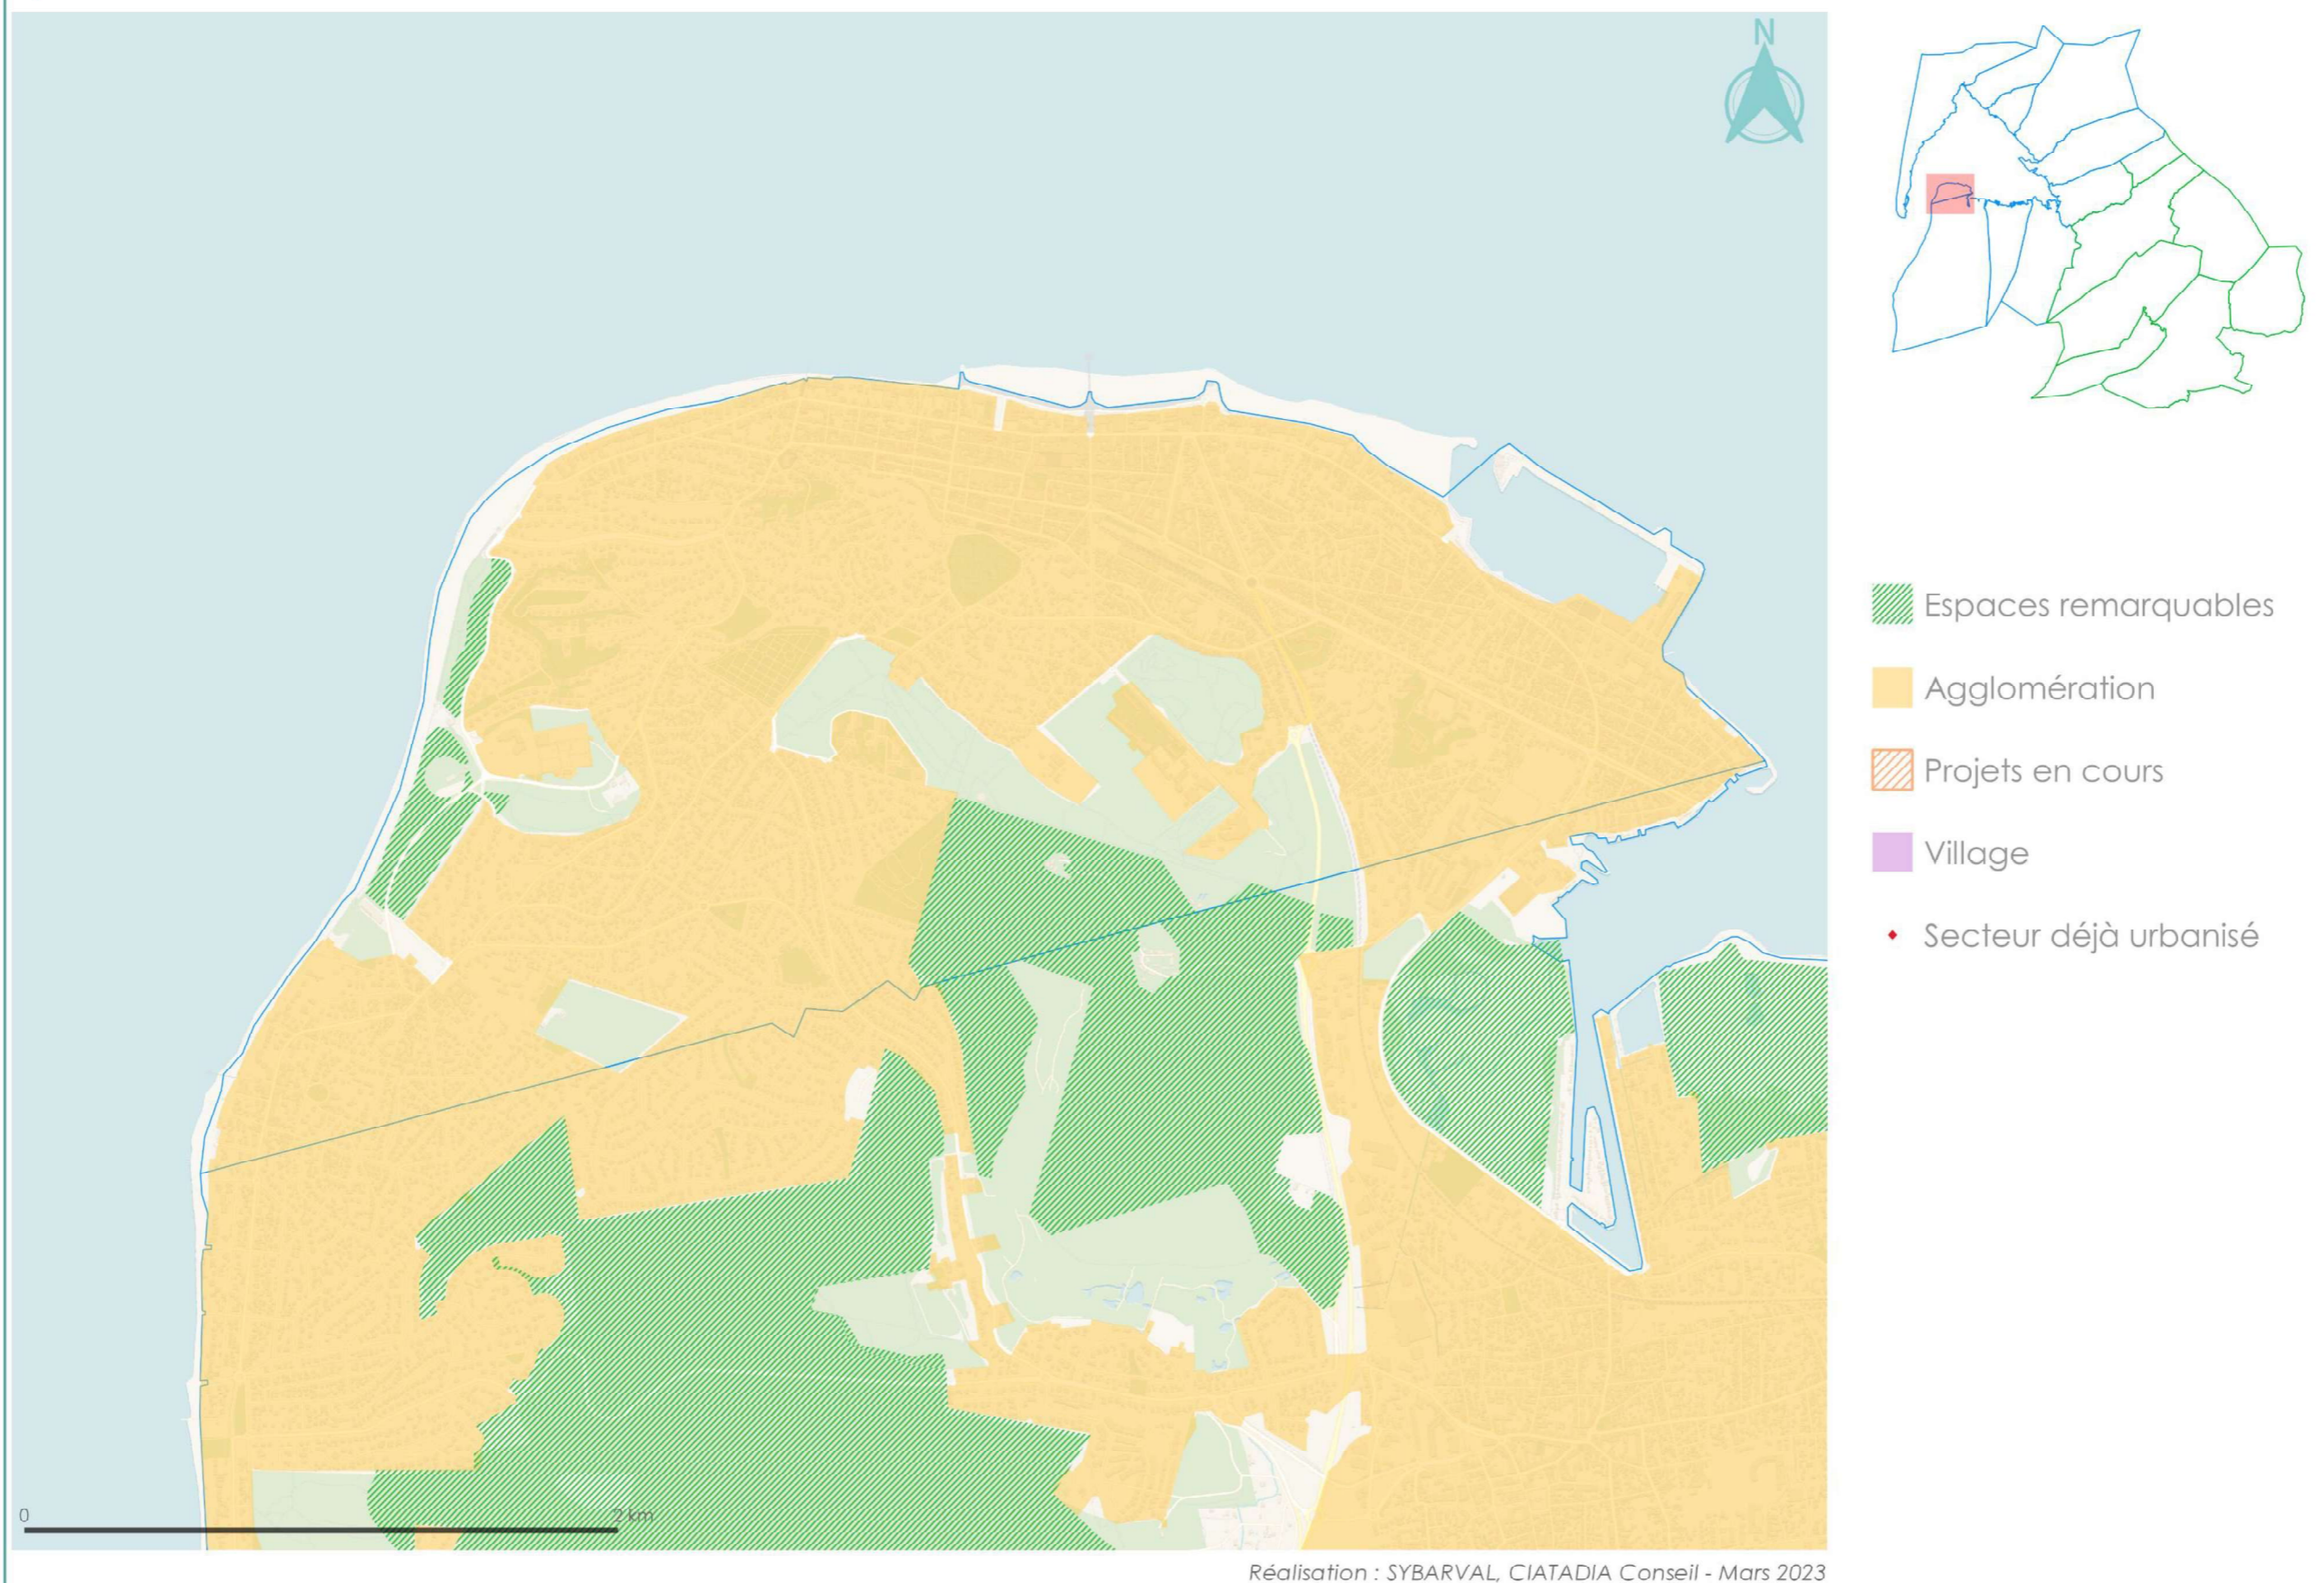

Espaces Remarquables

LA TESTE SUD

- Espaces remarquables
- Agglomération
- Projets en cours
- Village
- Secteur déjà urbanisé

Réalisation : SYBARVAL, CIATADIA Conseil - Mars 2023

Espaces Remarquables

ARCACHON