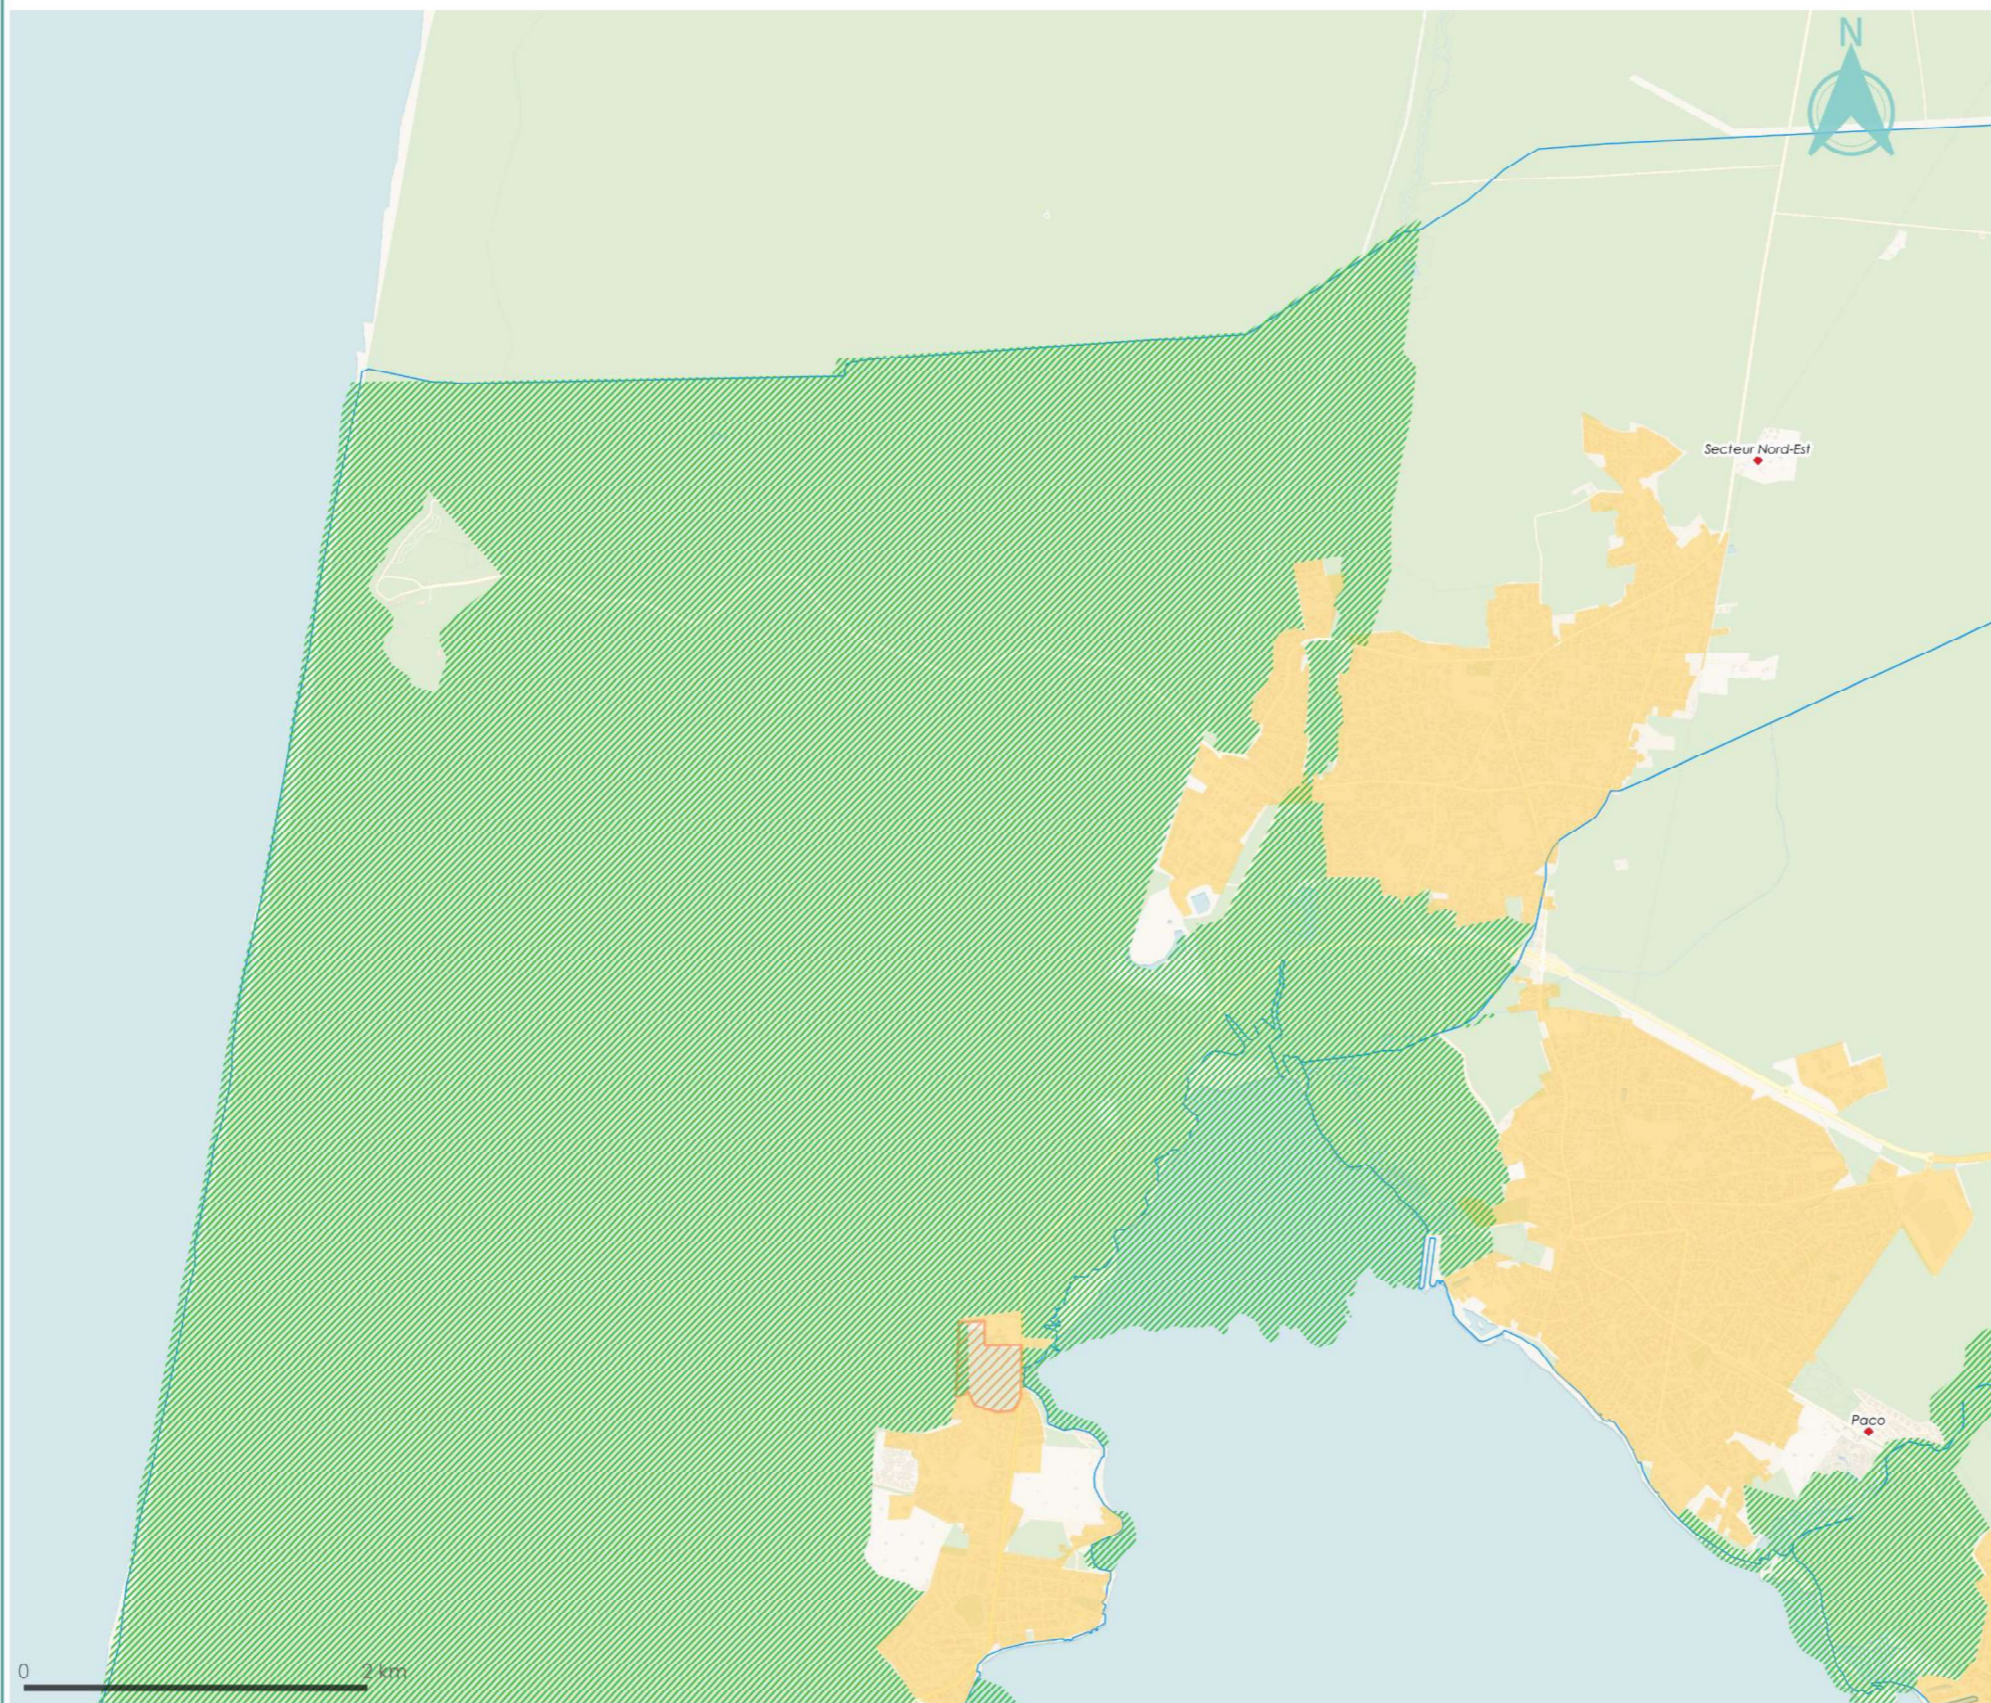

Espaces Remarquables

LEGE BOURG

- Espaces remarquables
- Agglomération
- Projets en cours
- Village
- Secteur déjà urbanisé

Réalisation : SYBARVAL, CIATADIA Conseil - Mars 2023