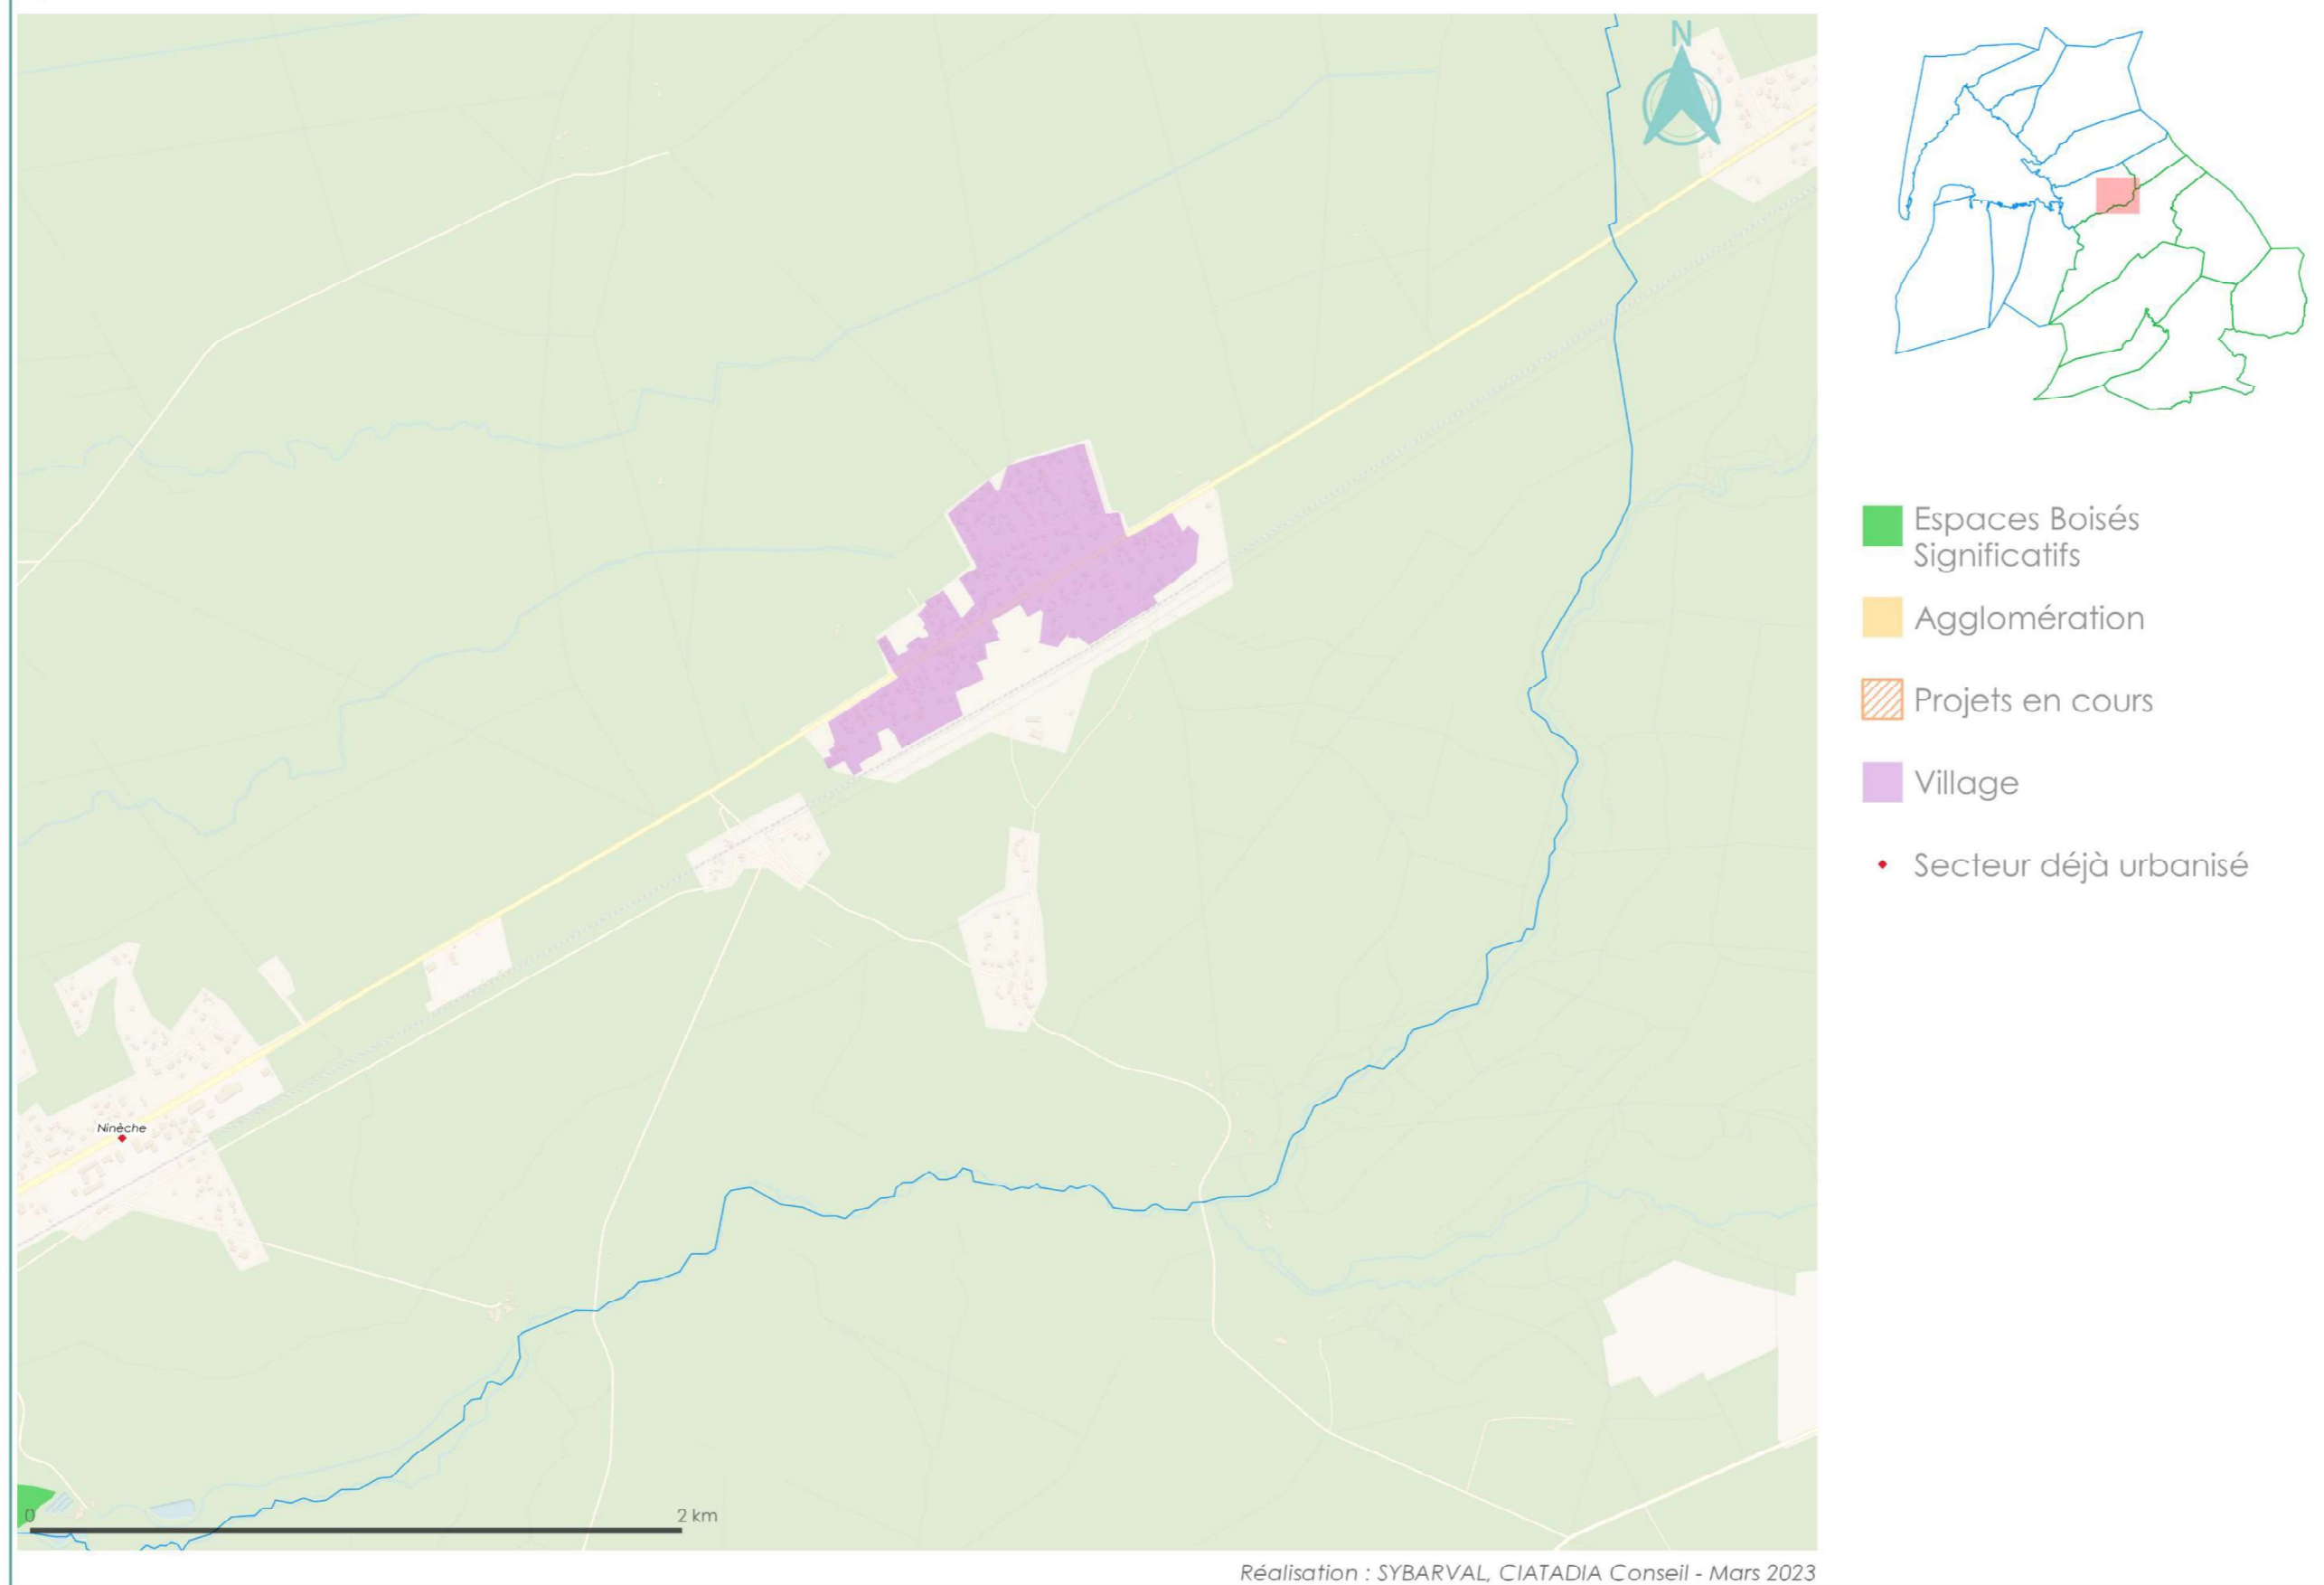

Espaces boisés significatifs

ARGENTIERE

Espaces boisés significatifs

LE TEICH

- Espaces Boisés Significatifs
- Agglomération
- Projets en cours
- Village
- Secteur déjà urbanisé

Réalisation : SYBARVAL, CIATADIA Conseil - Mars 2023