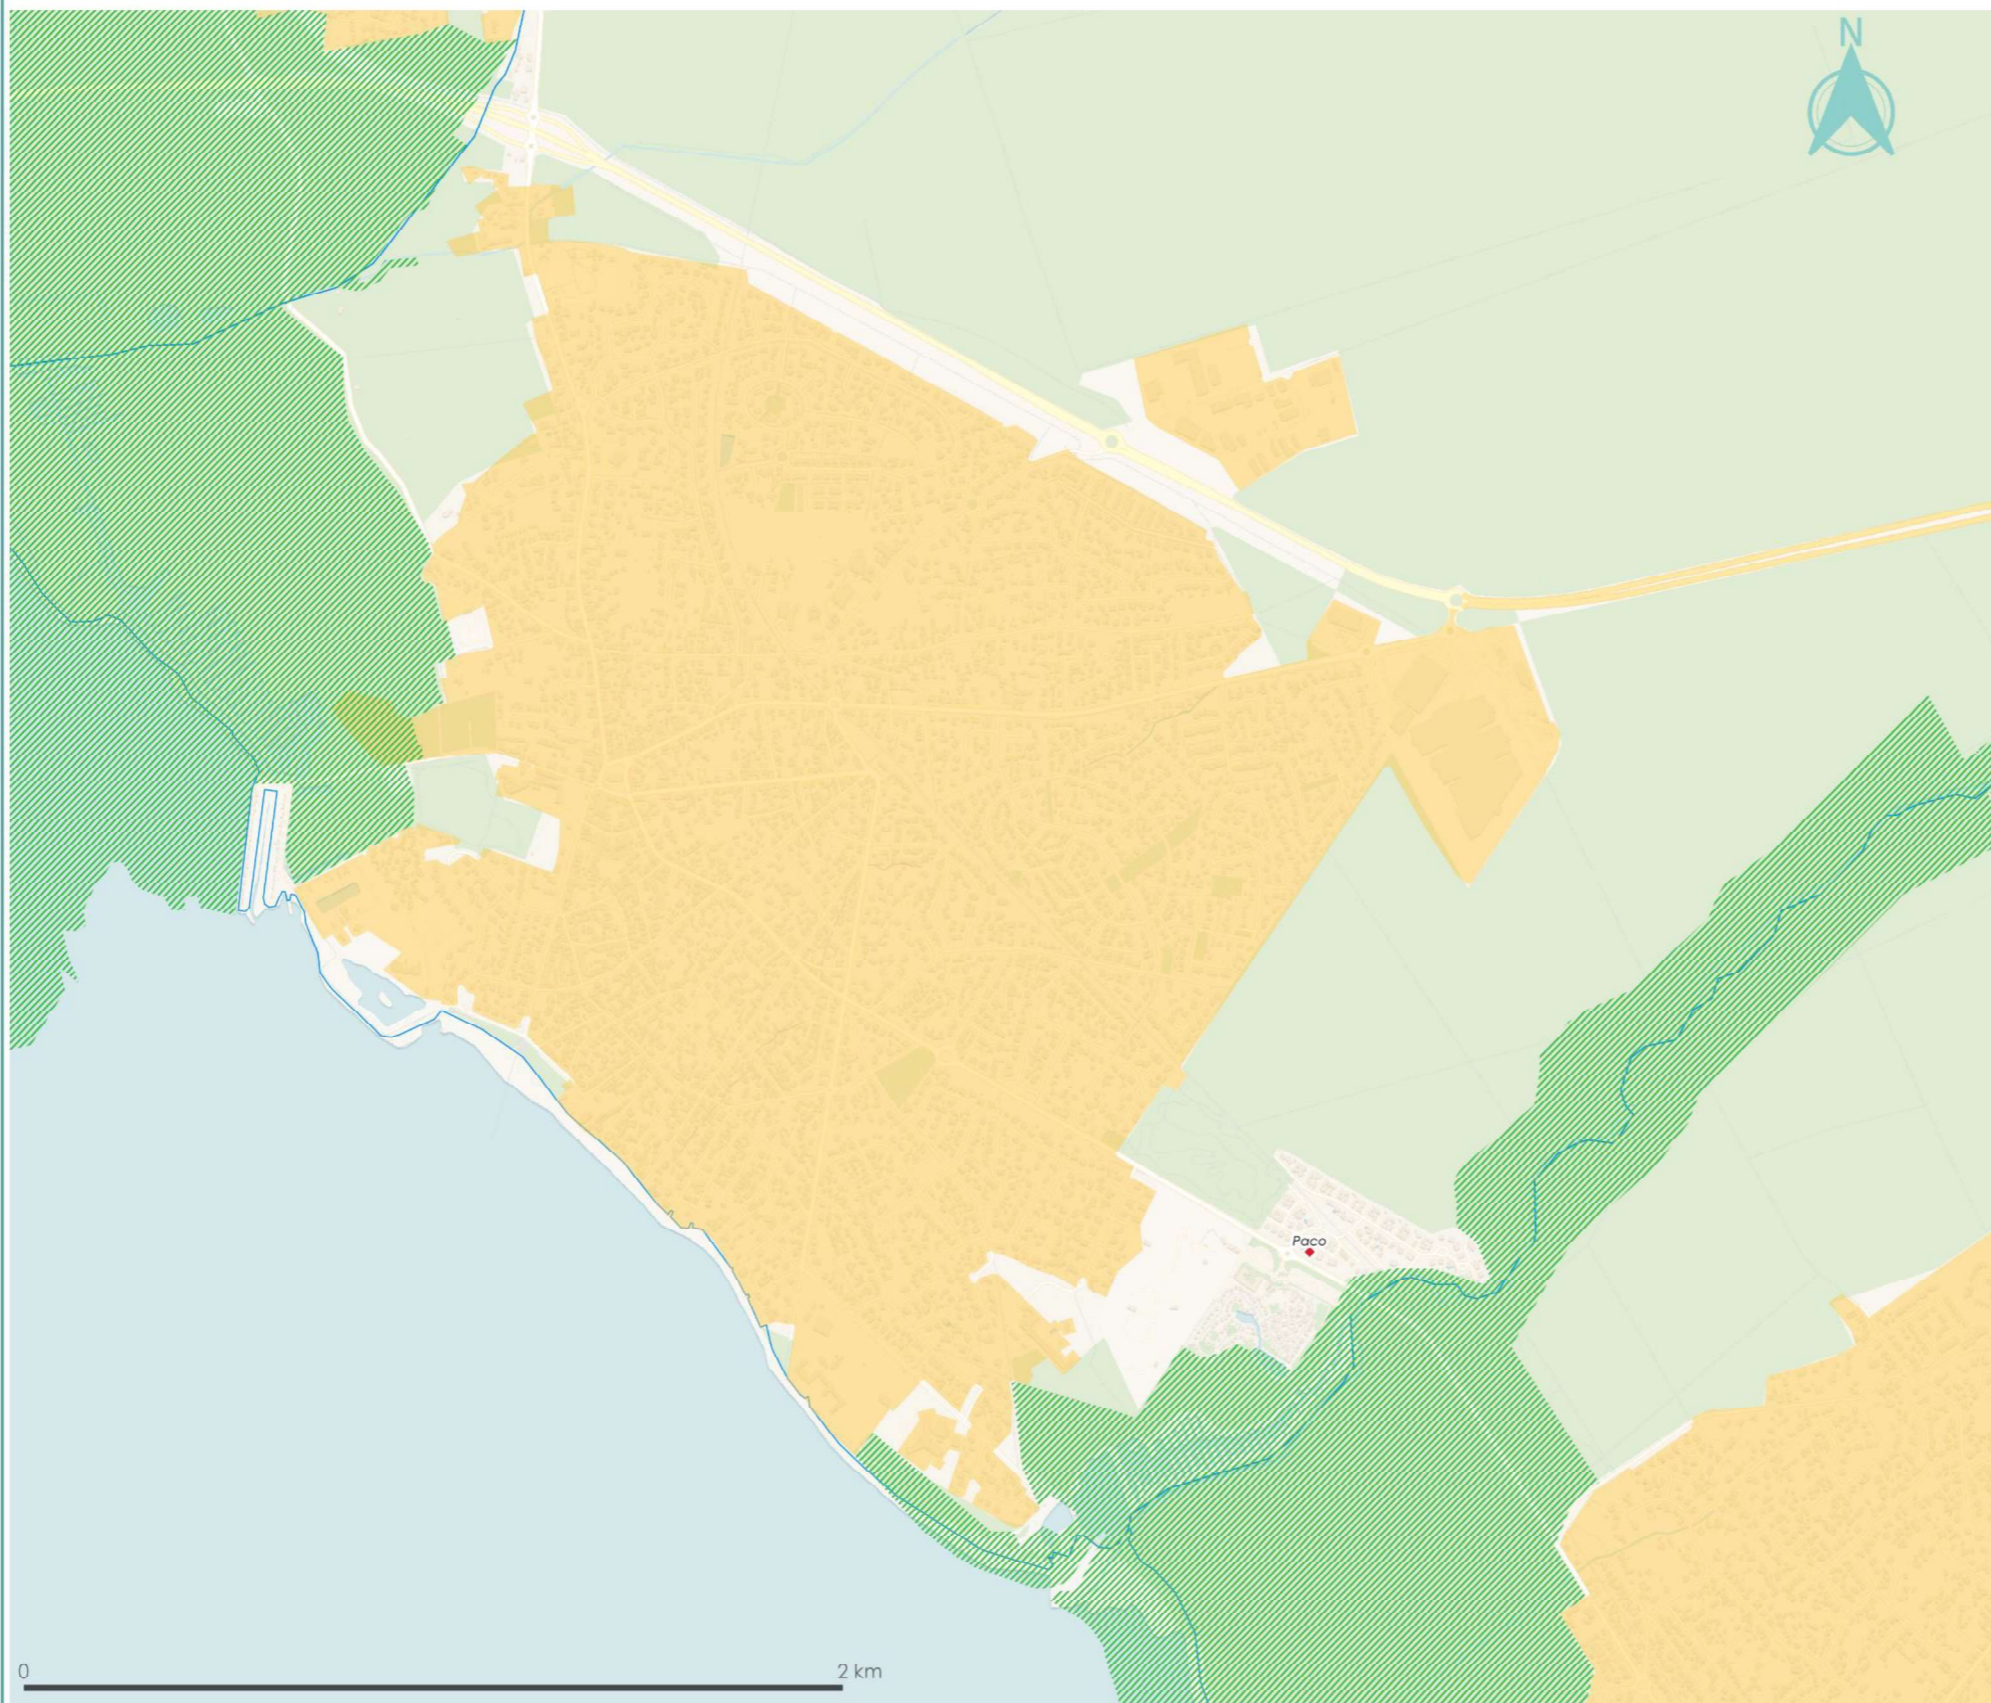

Espaces Remarquables

ARES

- Espaces remarquables
- Agglomération
- Projets en cours
- Village
- Secteur déjà urbanisé

Réalisation : SYBARVAL, CIATADIA Conseil - Mars 2023