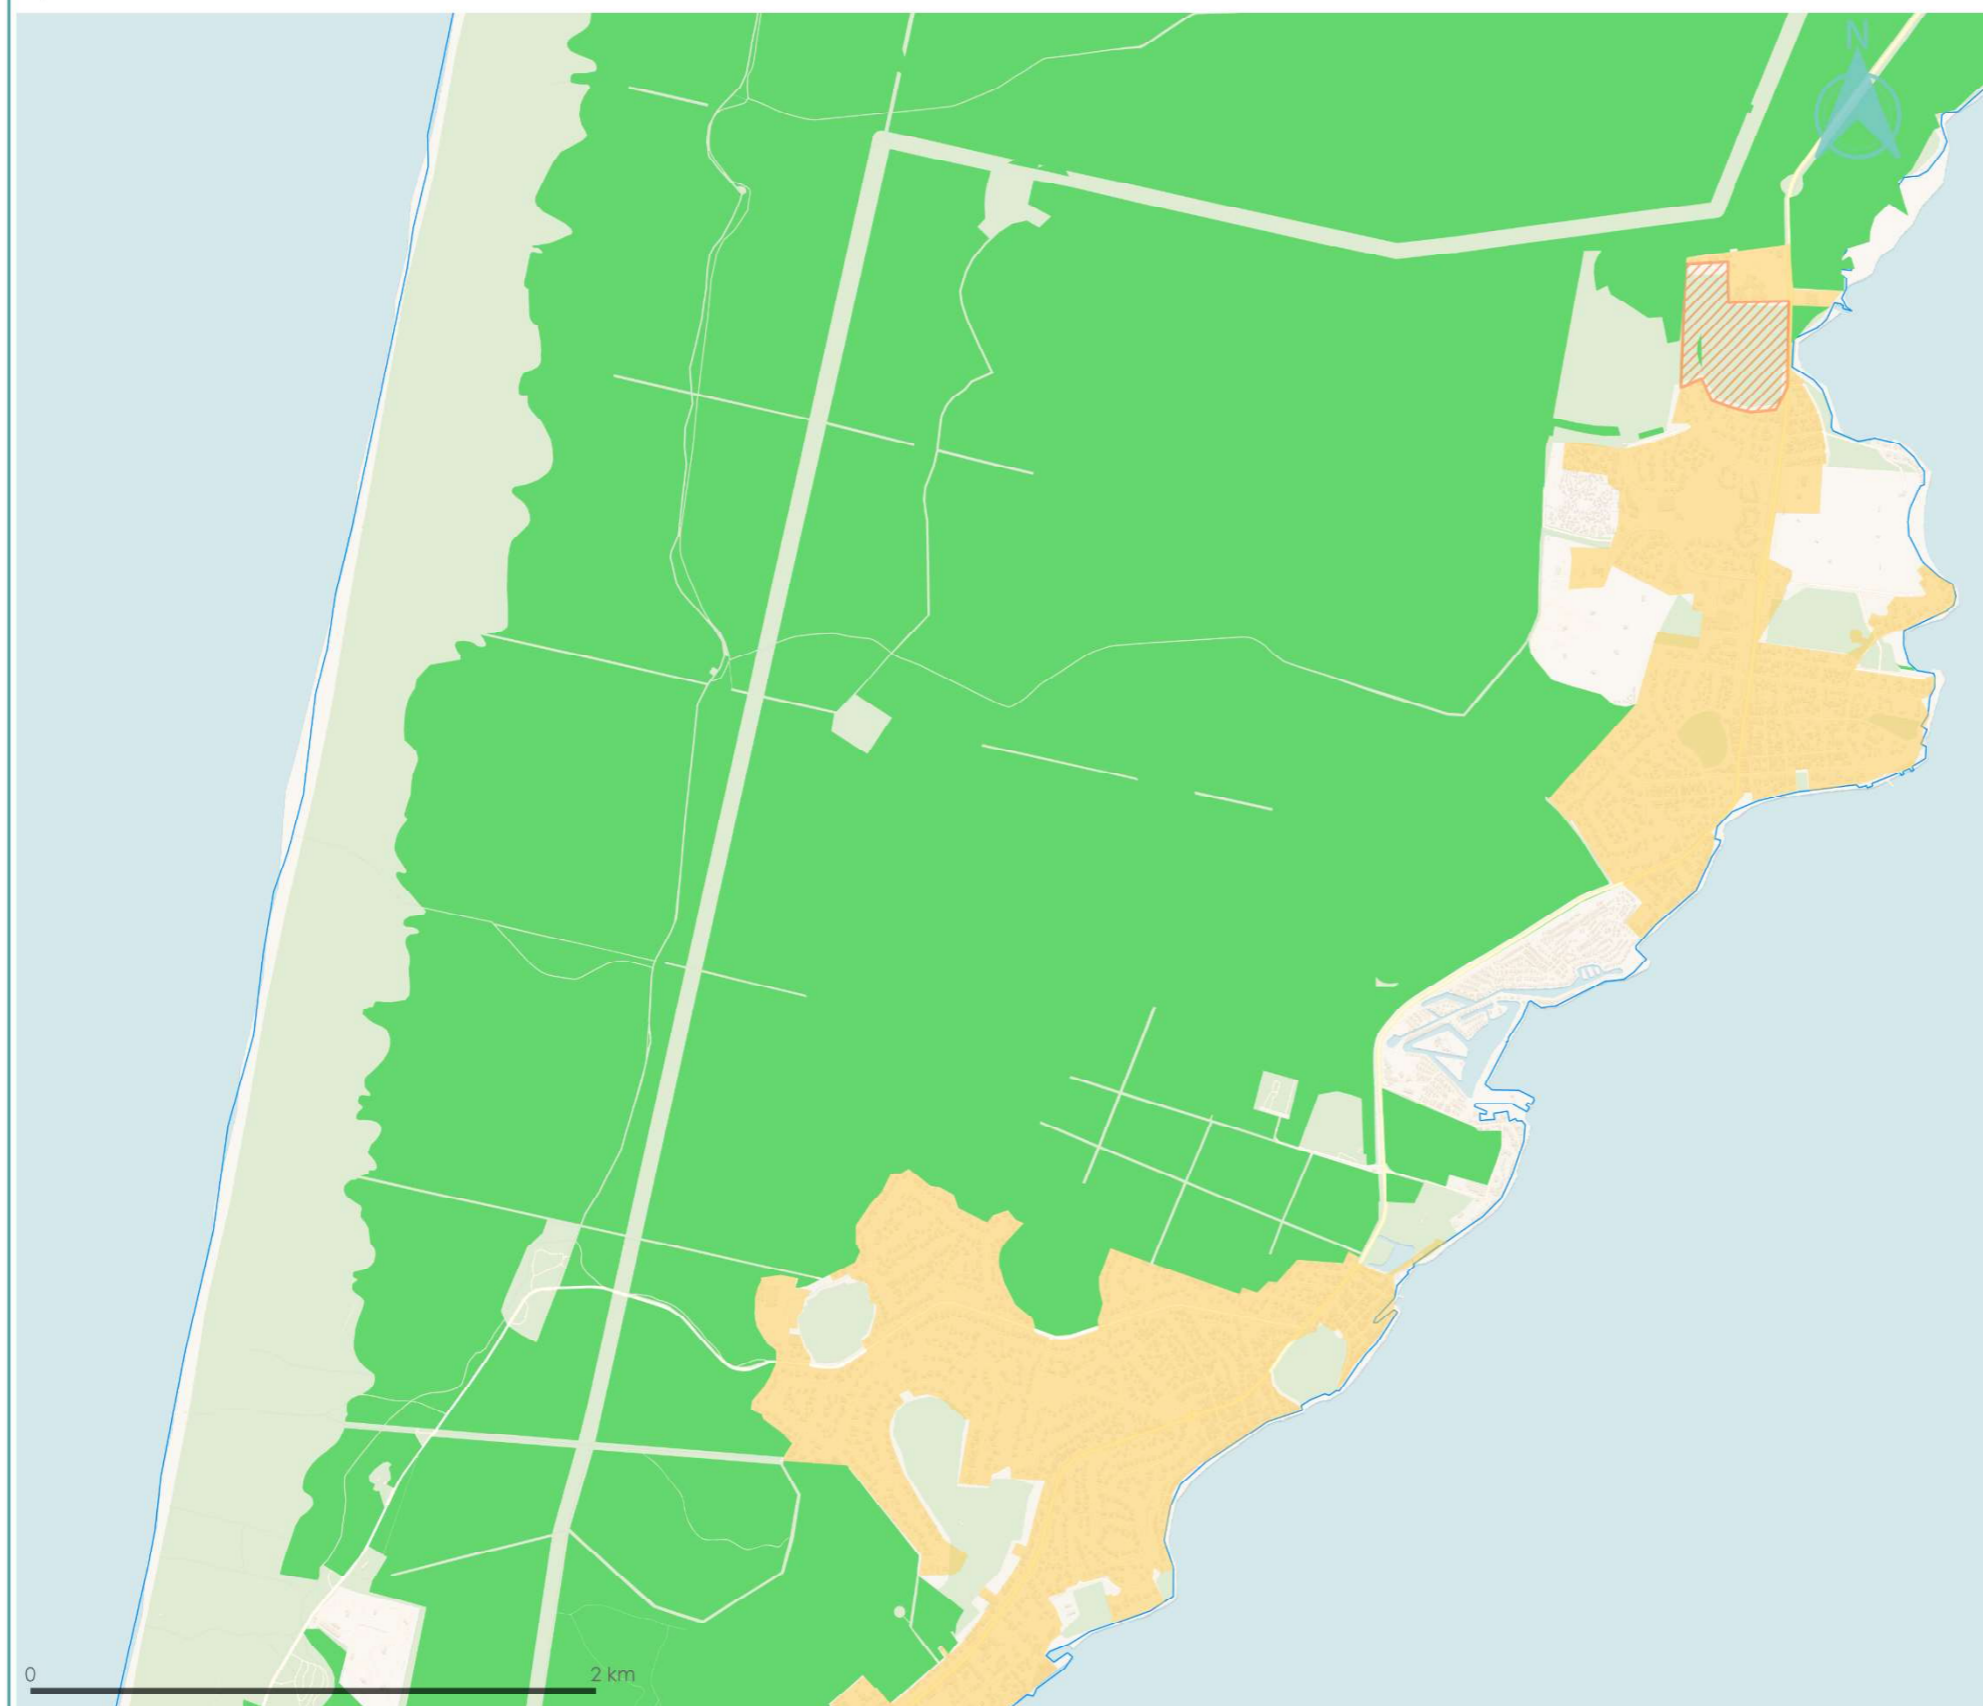

Espaces boisés significatifs

CLAOUEY

- Espaces Boisés Significatifs
- Agglomération
- Projets en cours
- Village
- Secteur déjà urbanisé

Réalisation : SYBARVAL, CIATADIA Conseil - Mars 2023