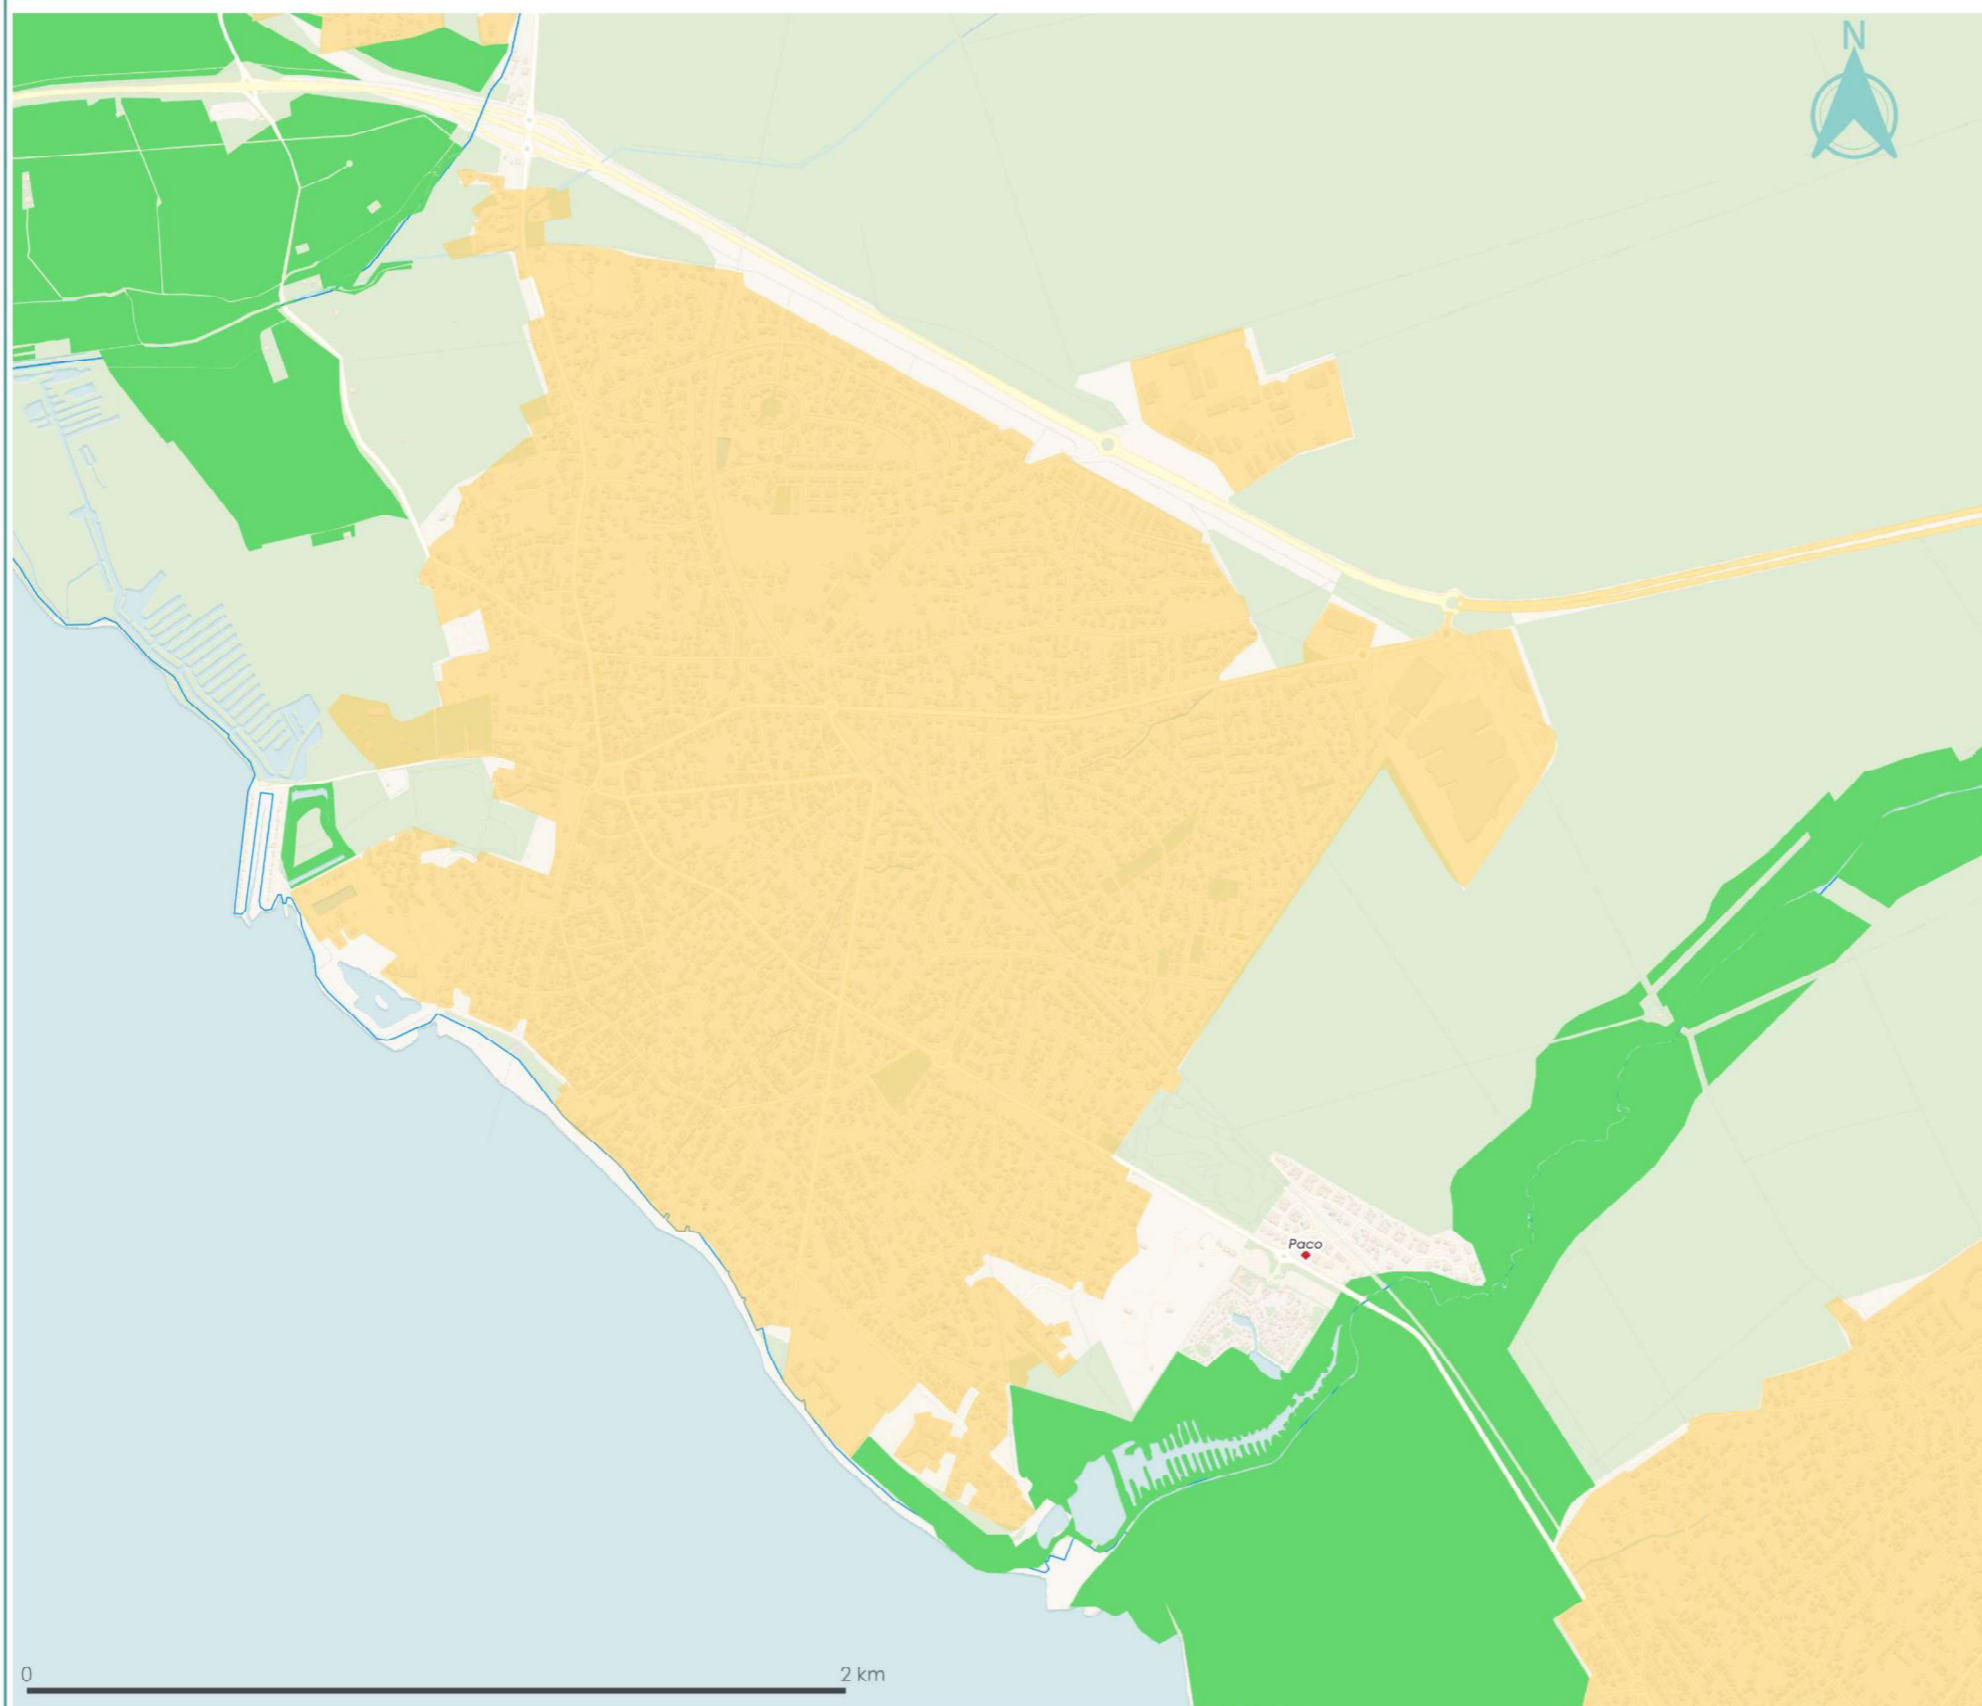

Espaces boisés significatifs

ARES

- Espaces Boisés Significatifs
- Agglomération
- Projets en cours
- Village
- Secteur déjà urbanisé

Réalisation : SYBARVAL, CIATADIA Conseil - Mars 2023