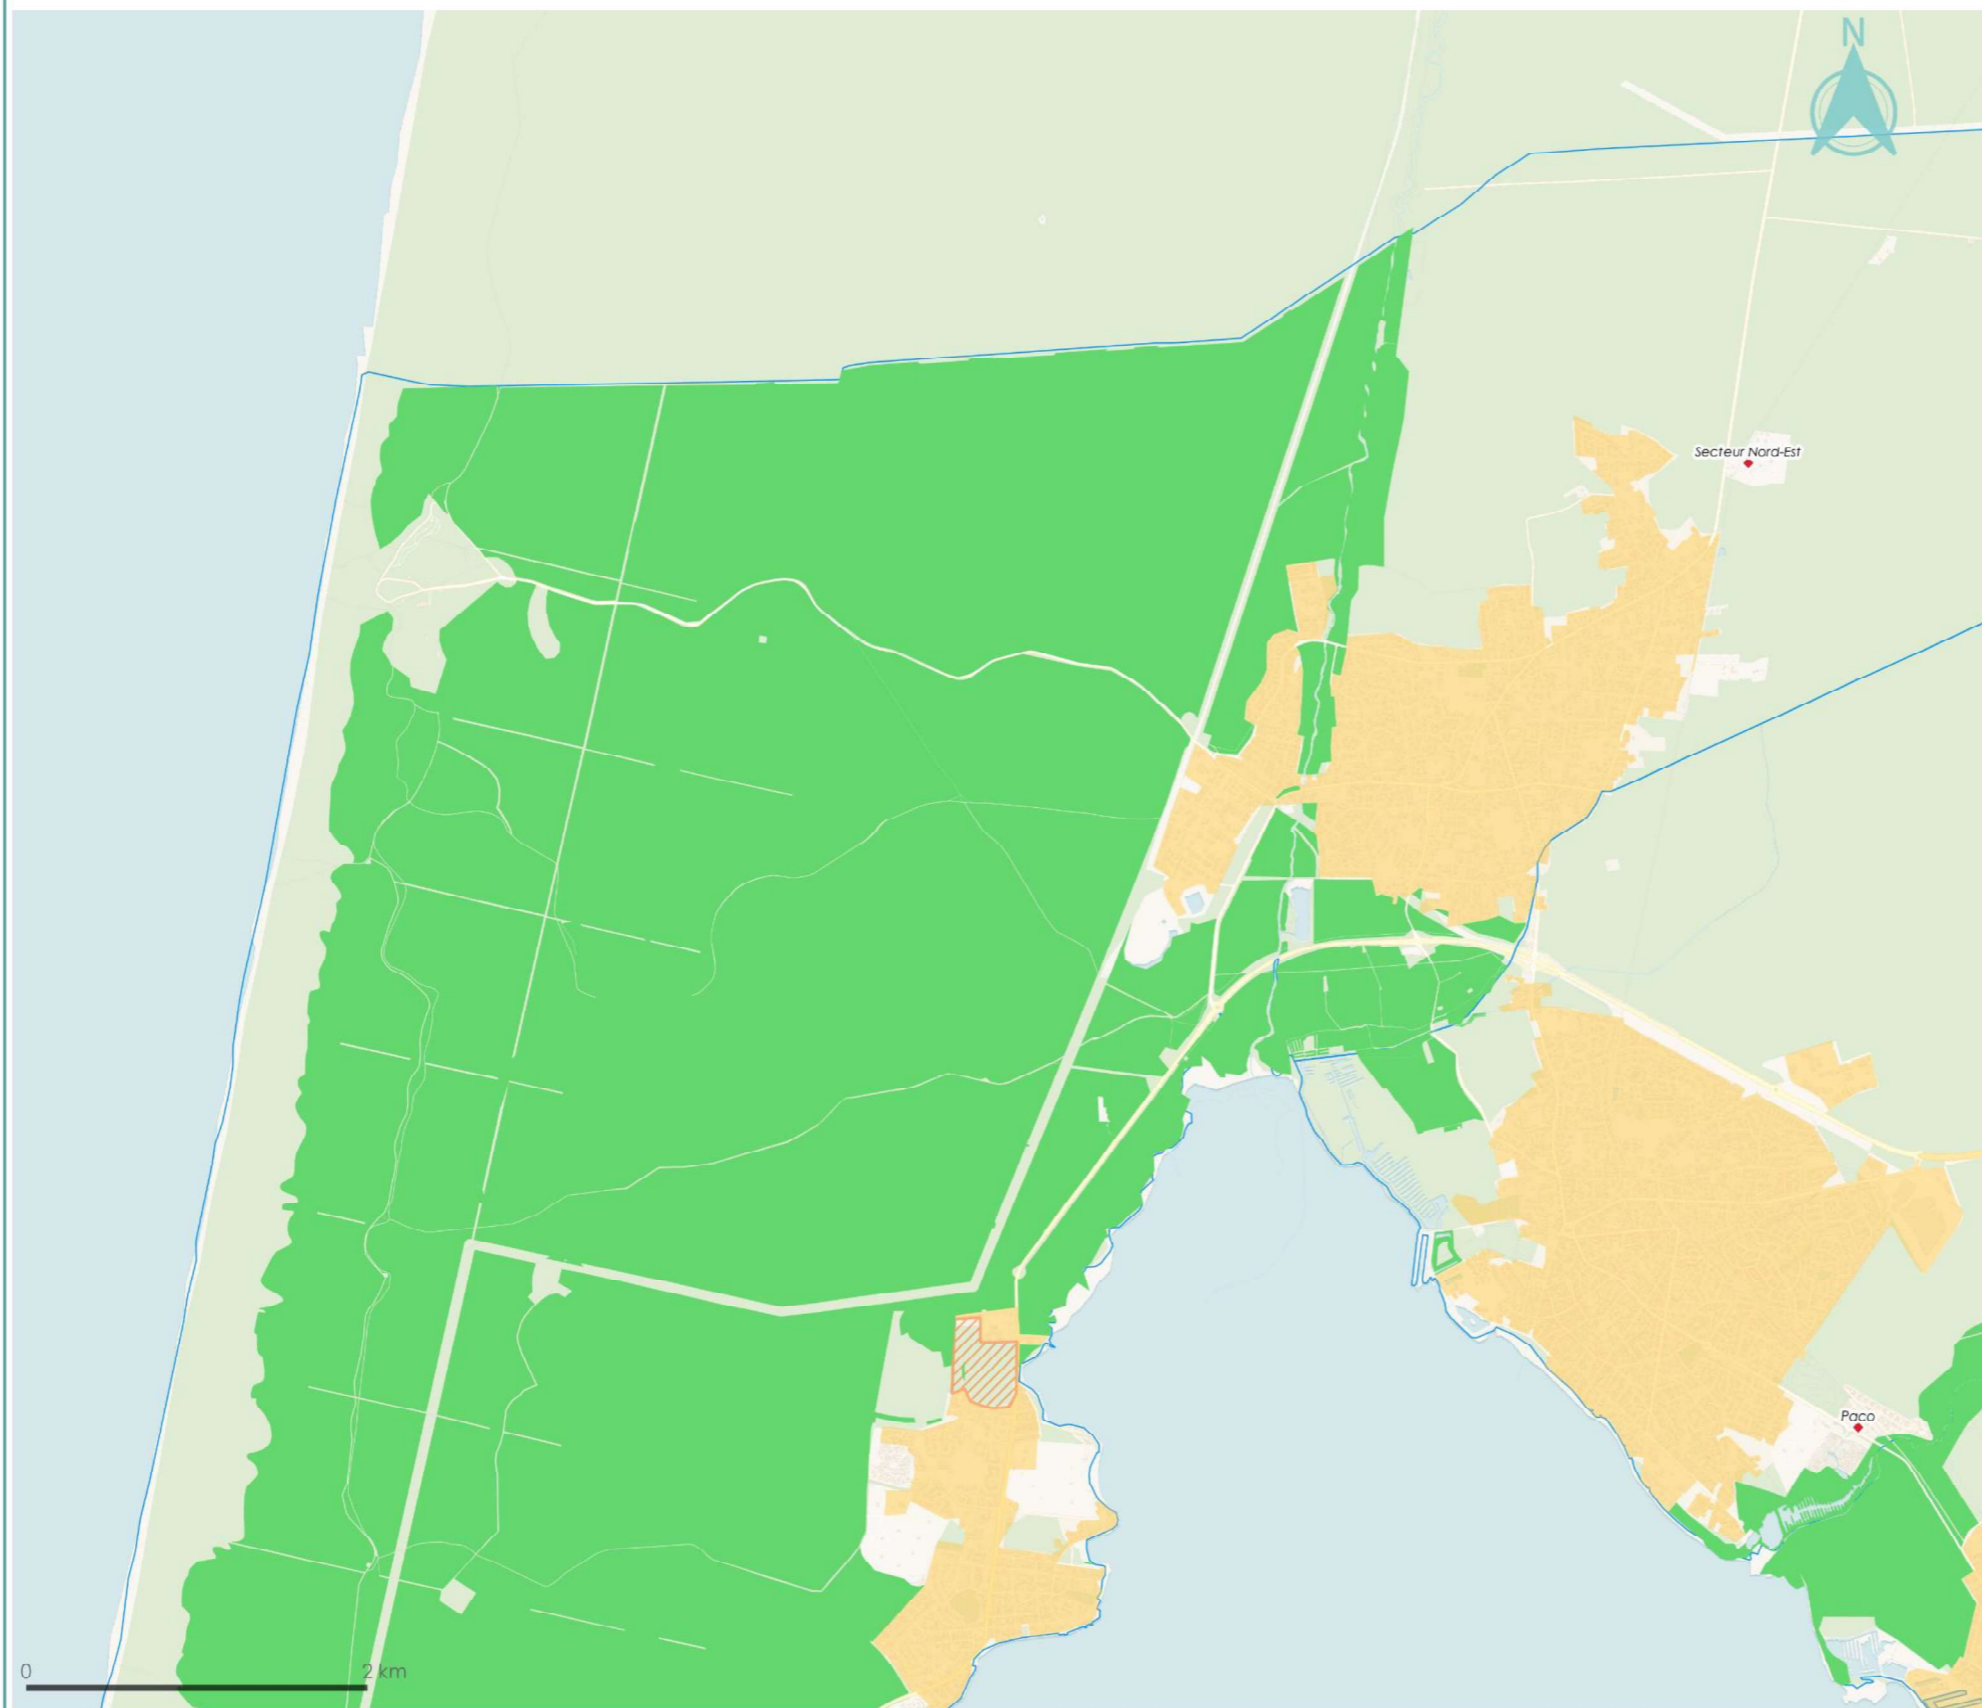

Espaces boisés significatifs

LEGE BOURG

- Espaces Boisés Significatifs
- Agglomération
- Projets en cours
- Village
- Secteur déjà urbanisé

Réalisation : SYBARVAL, CIATADIA Conseil - Mars 2023