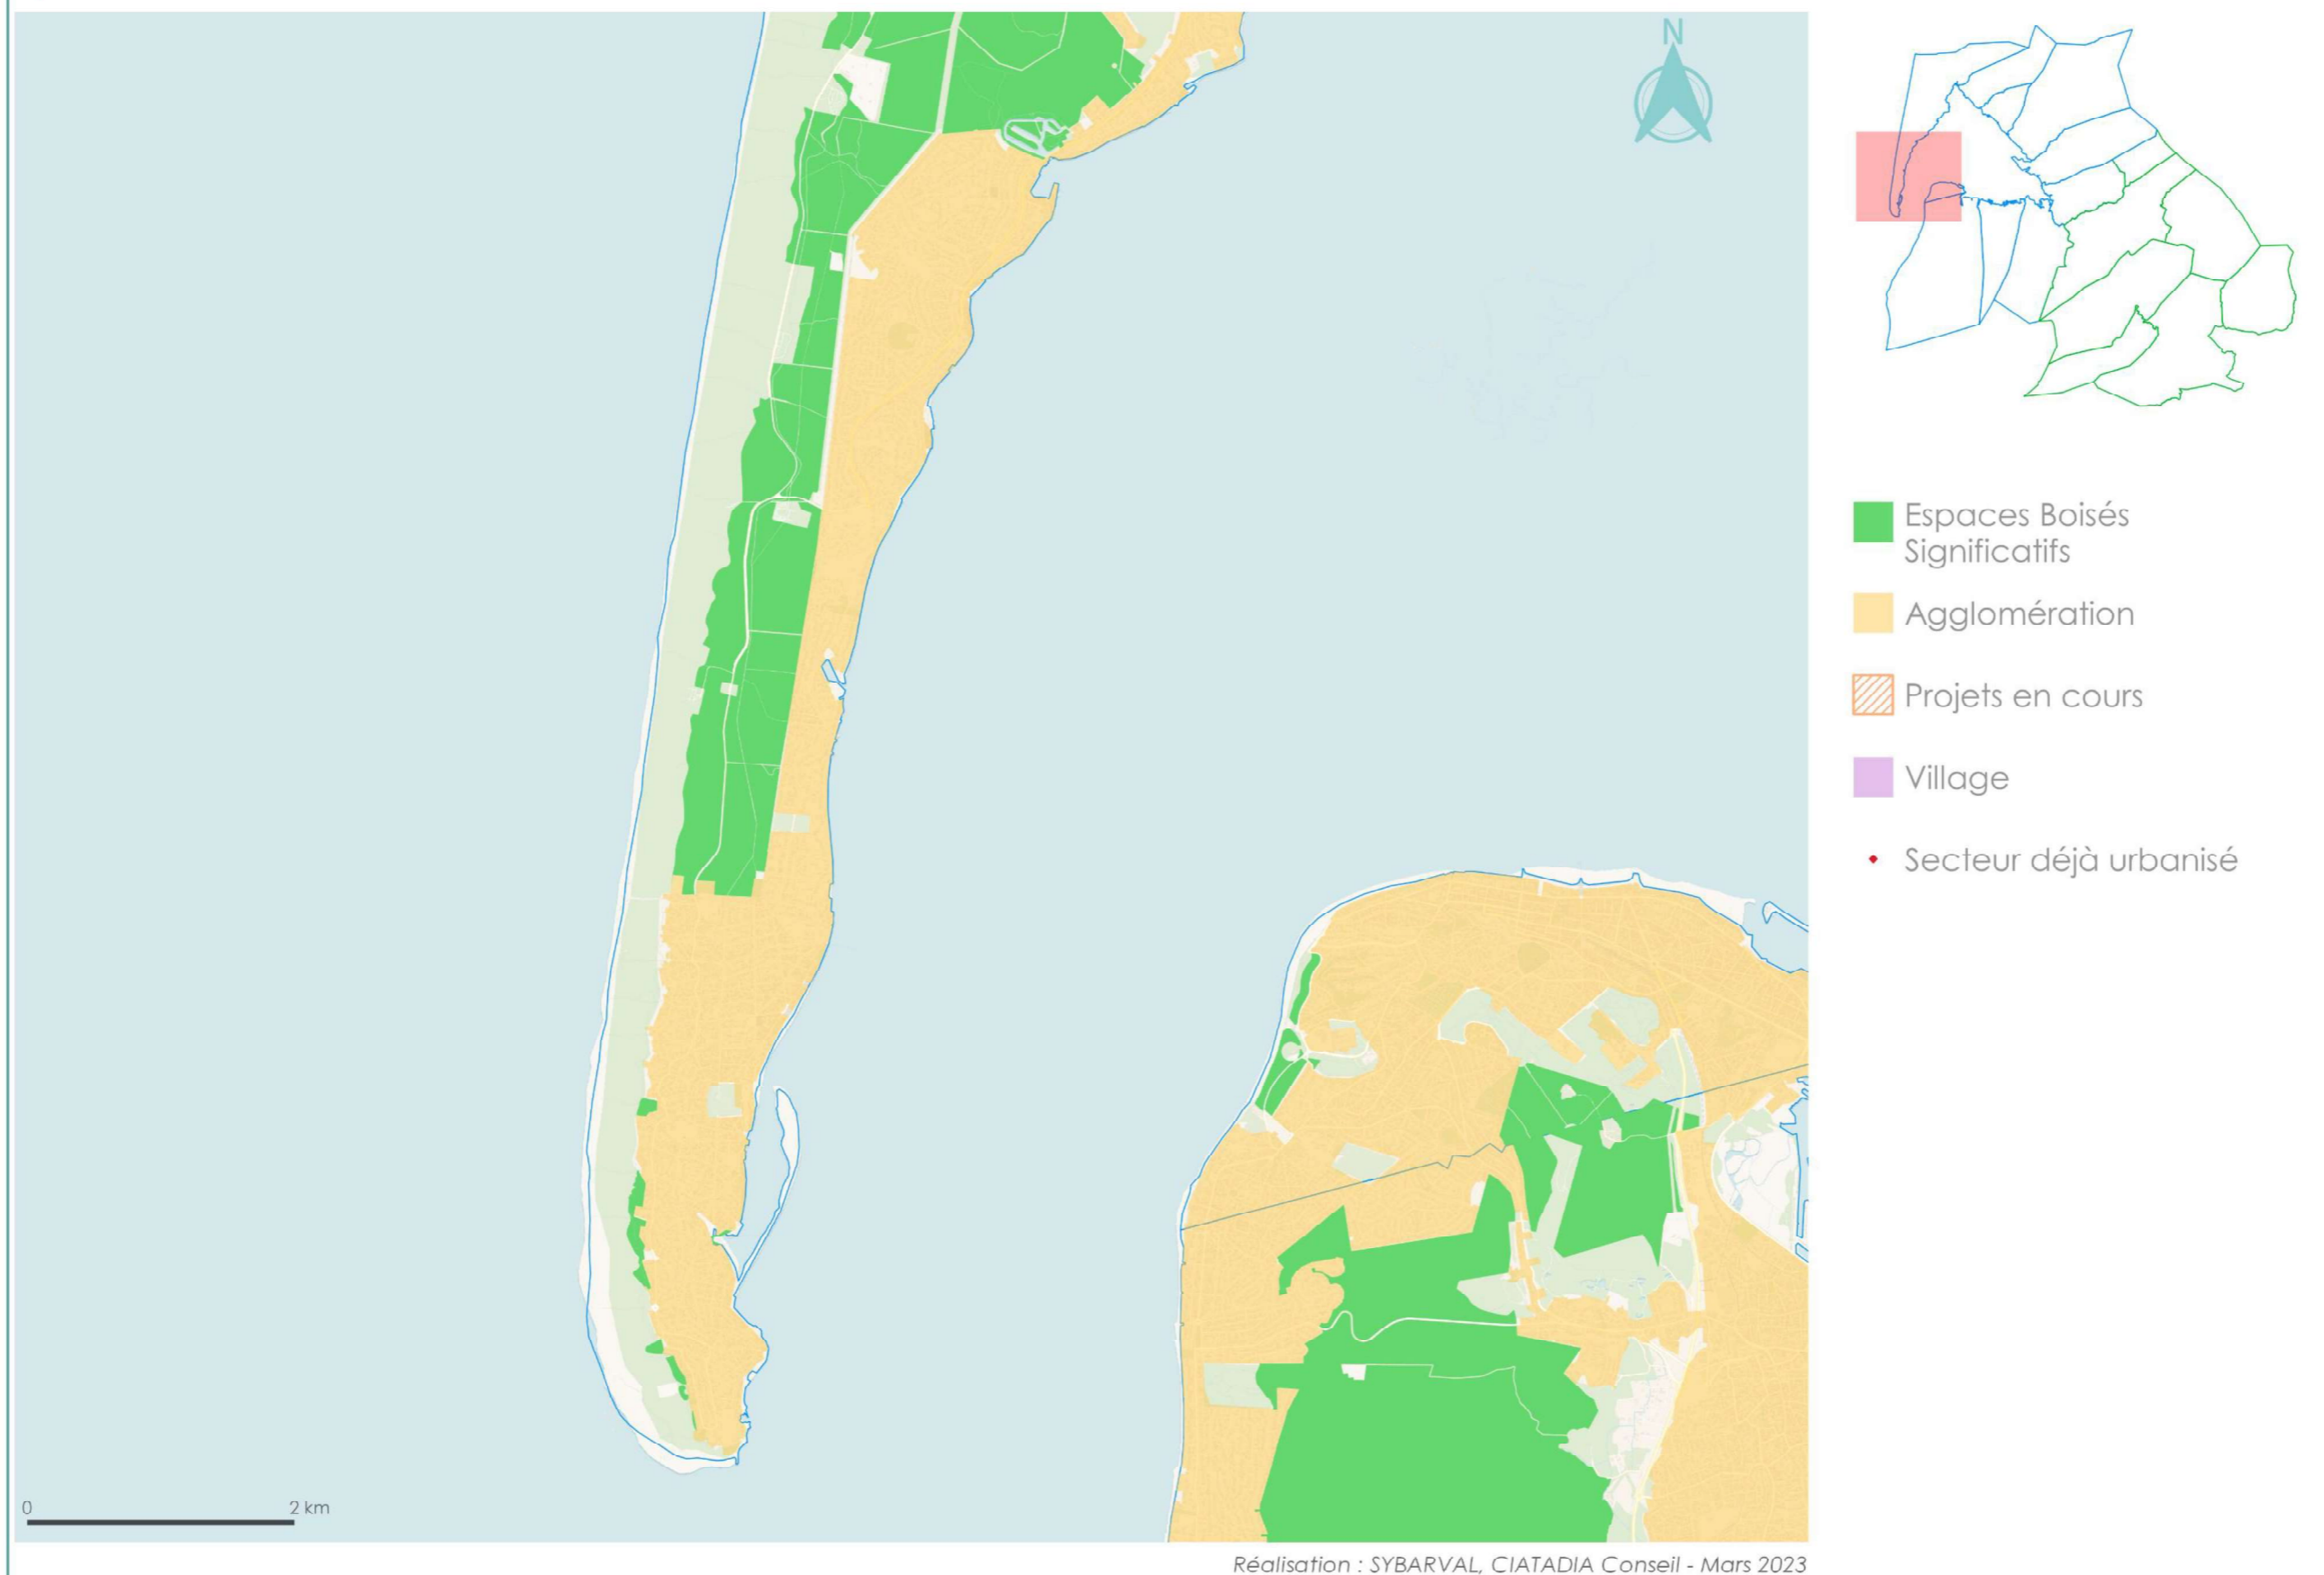

Espaces boisés significatifs

POINTE FERRET