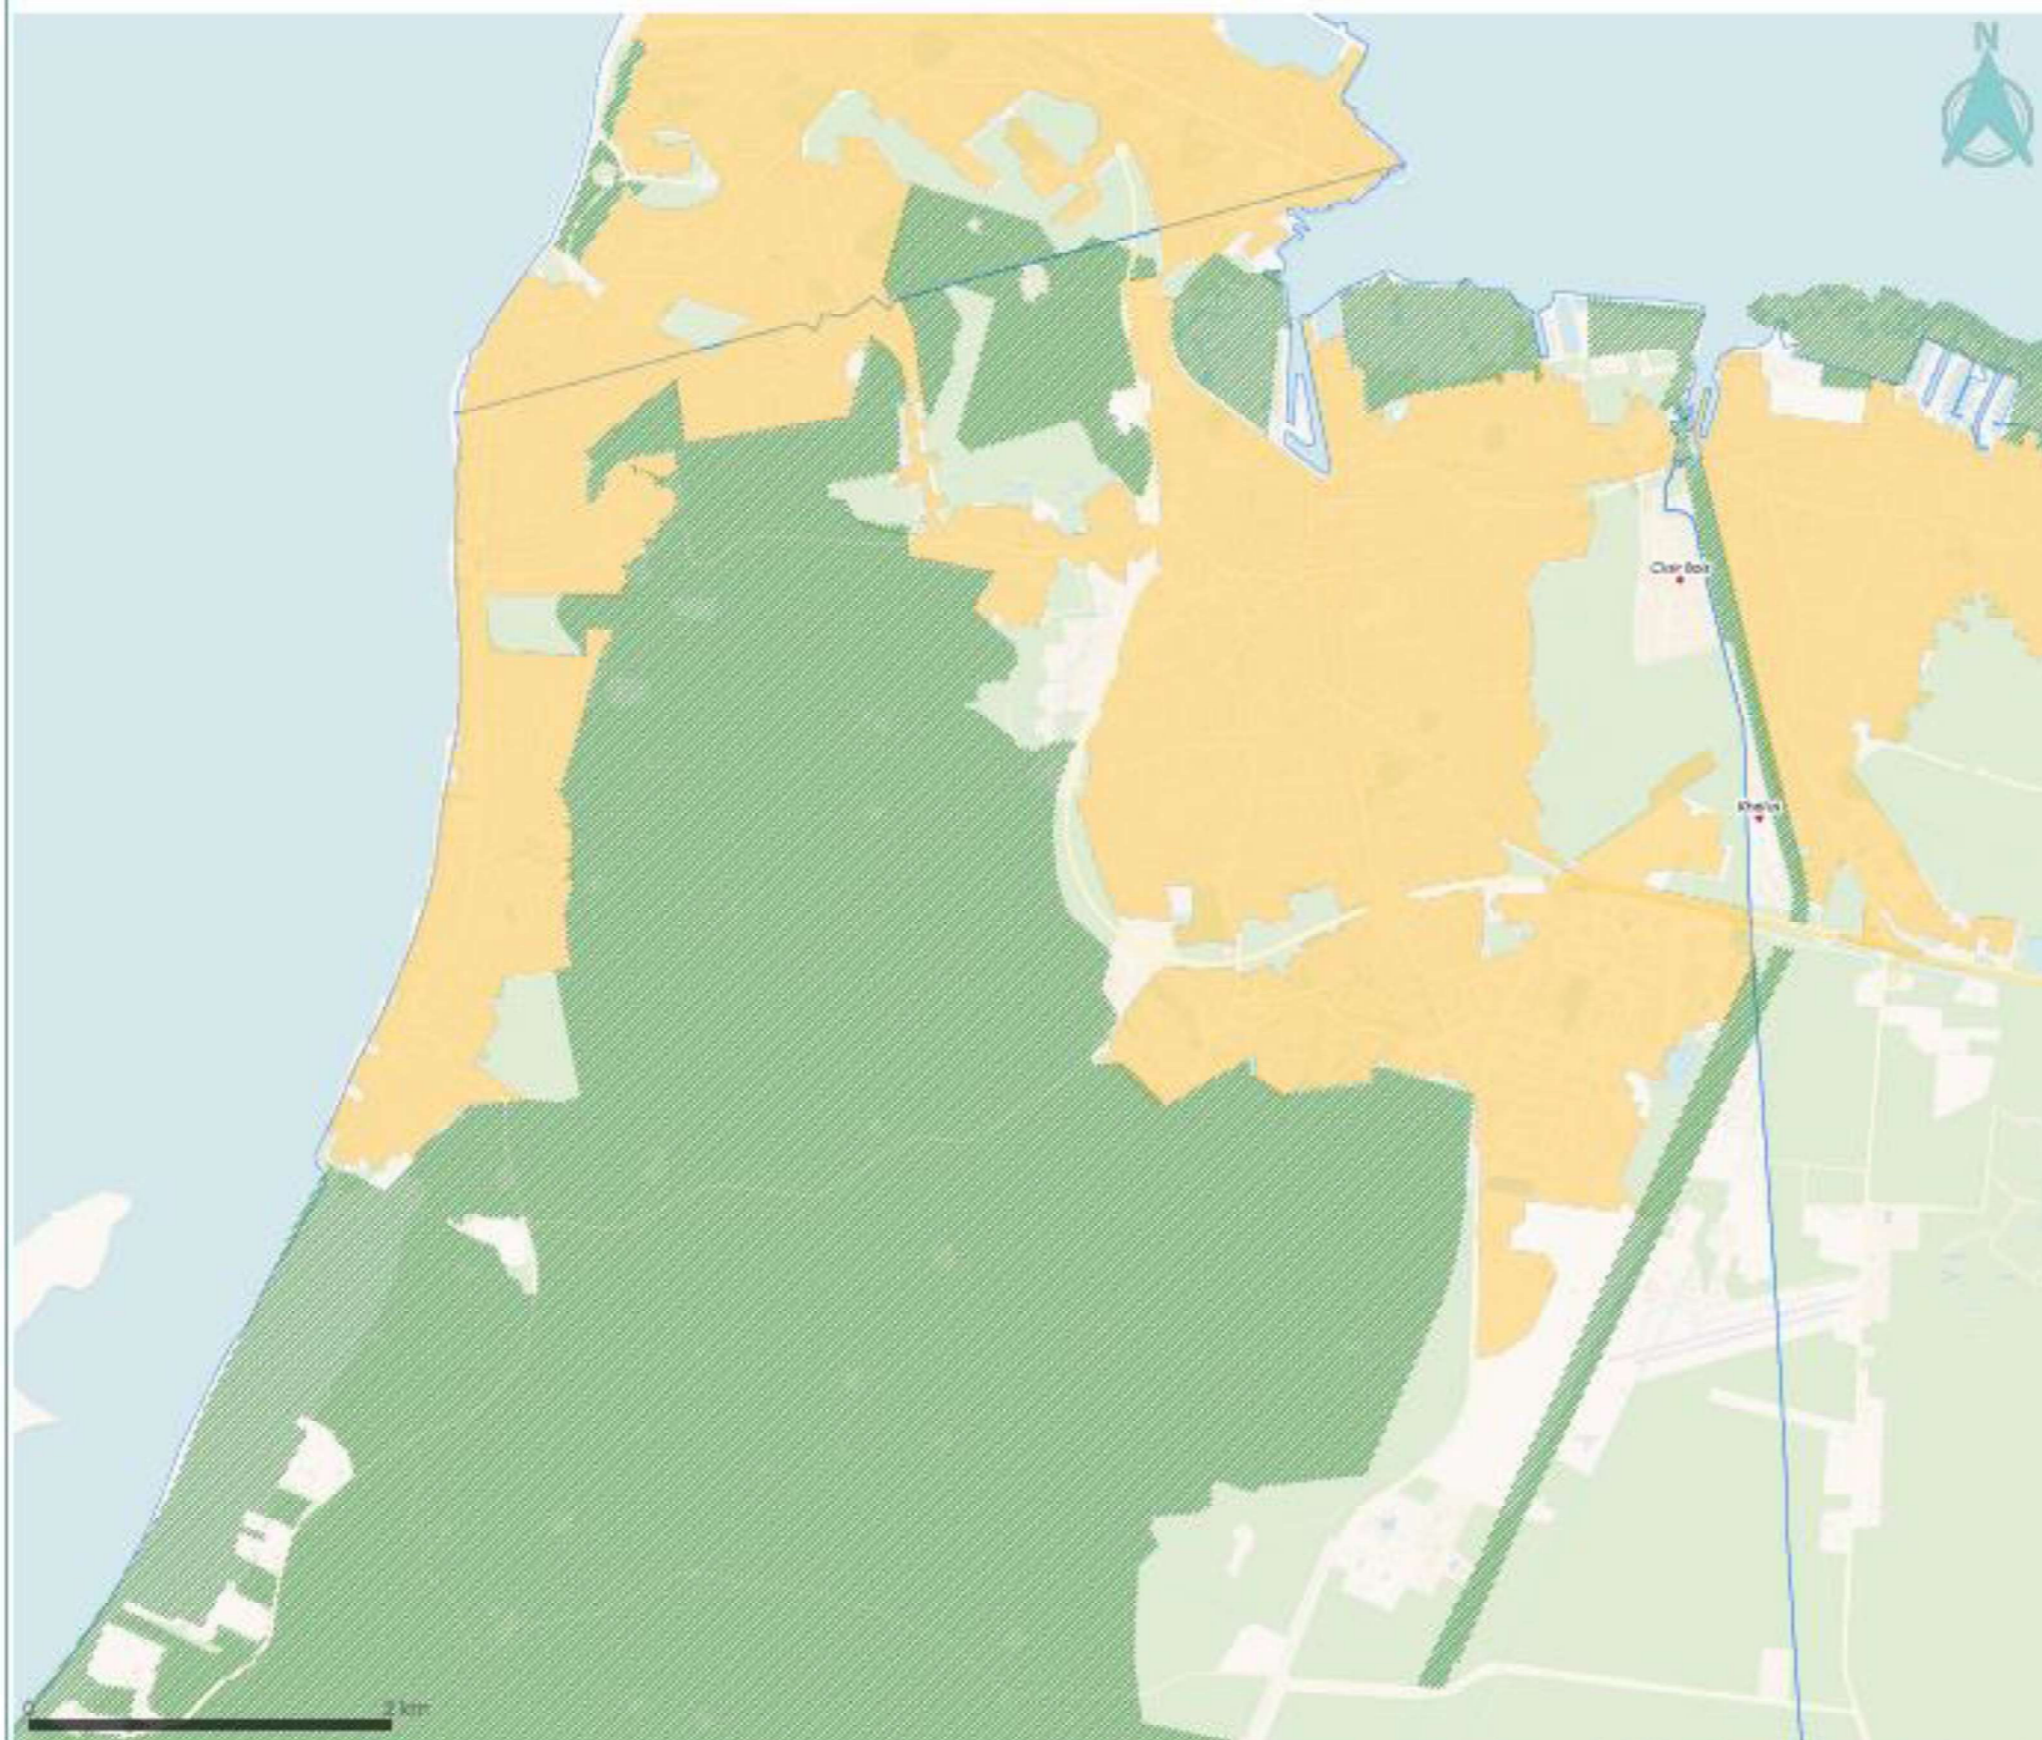

Espaces Remarquables

LA TESTE NORD

- Espaces remarquables
- Agglomération
- Projets en cours
- Village
- Secteur déjà urbanisé

Réalisation : SYBARVAL, CIATADIA Conseil - Mars 2023