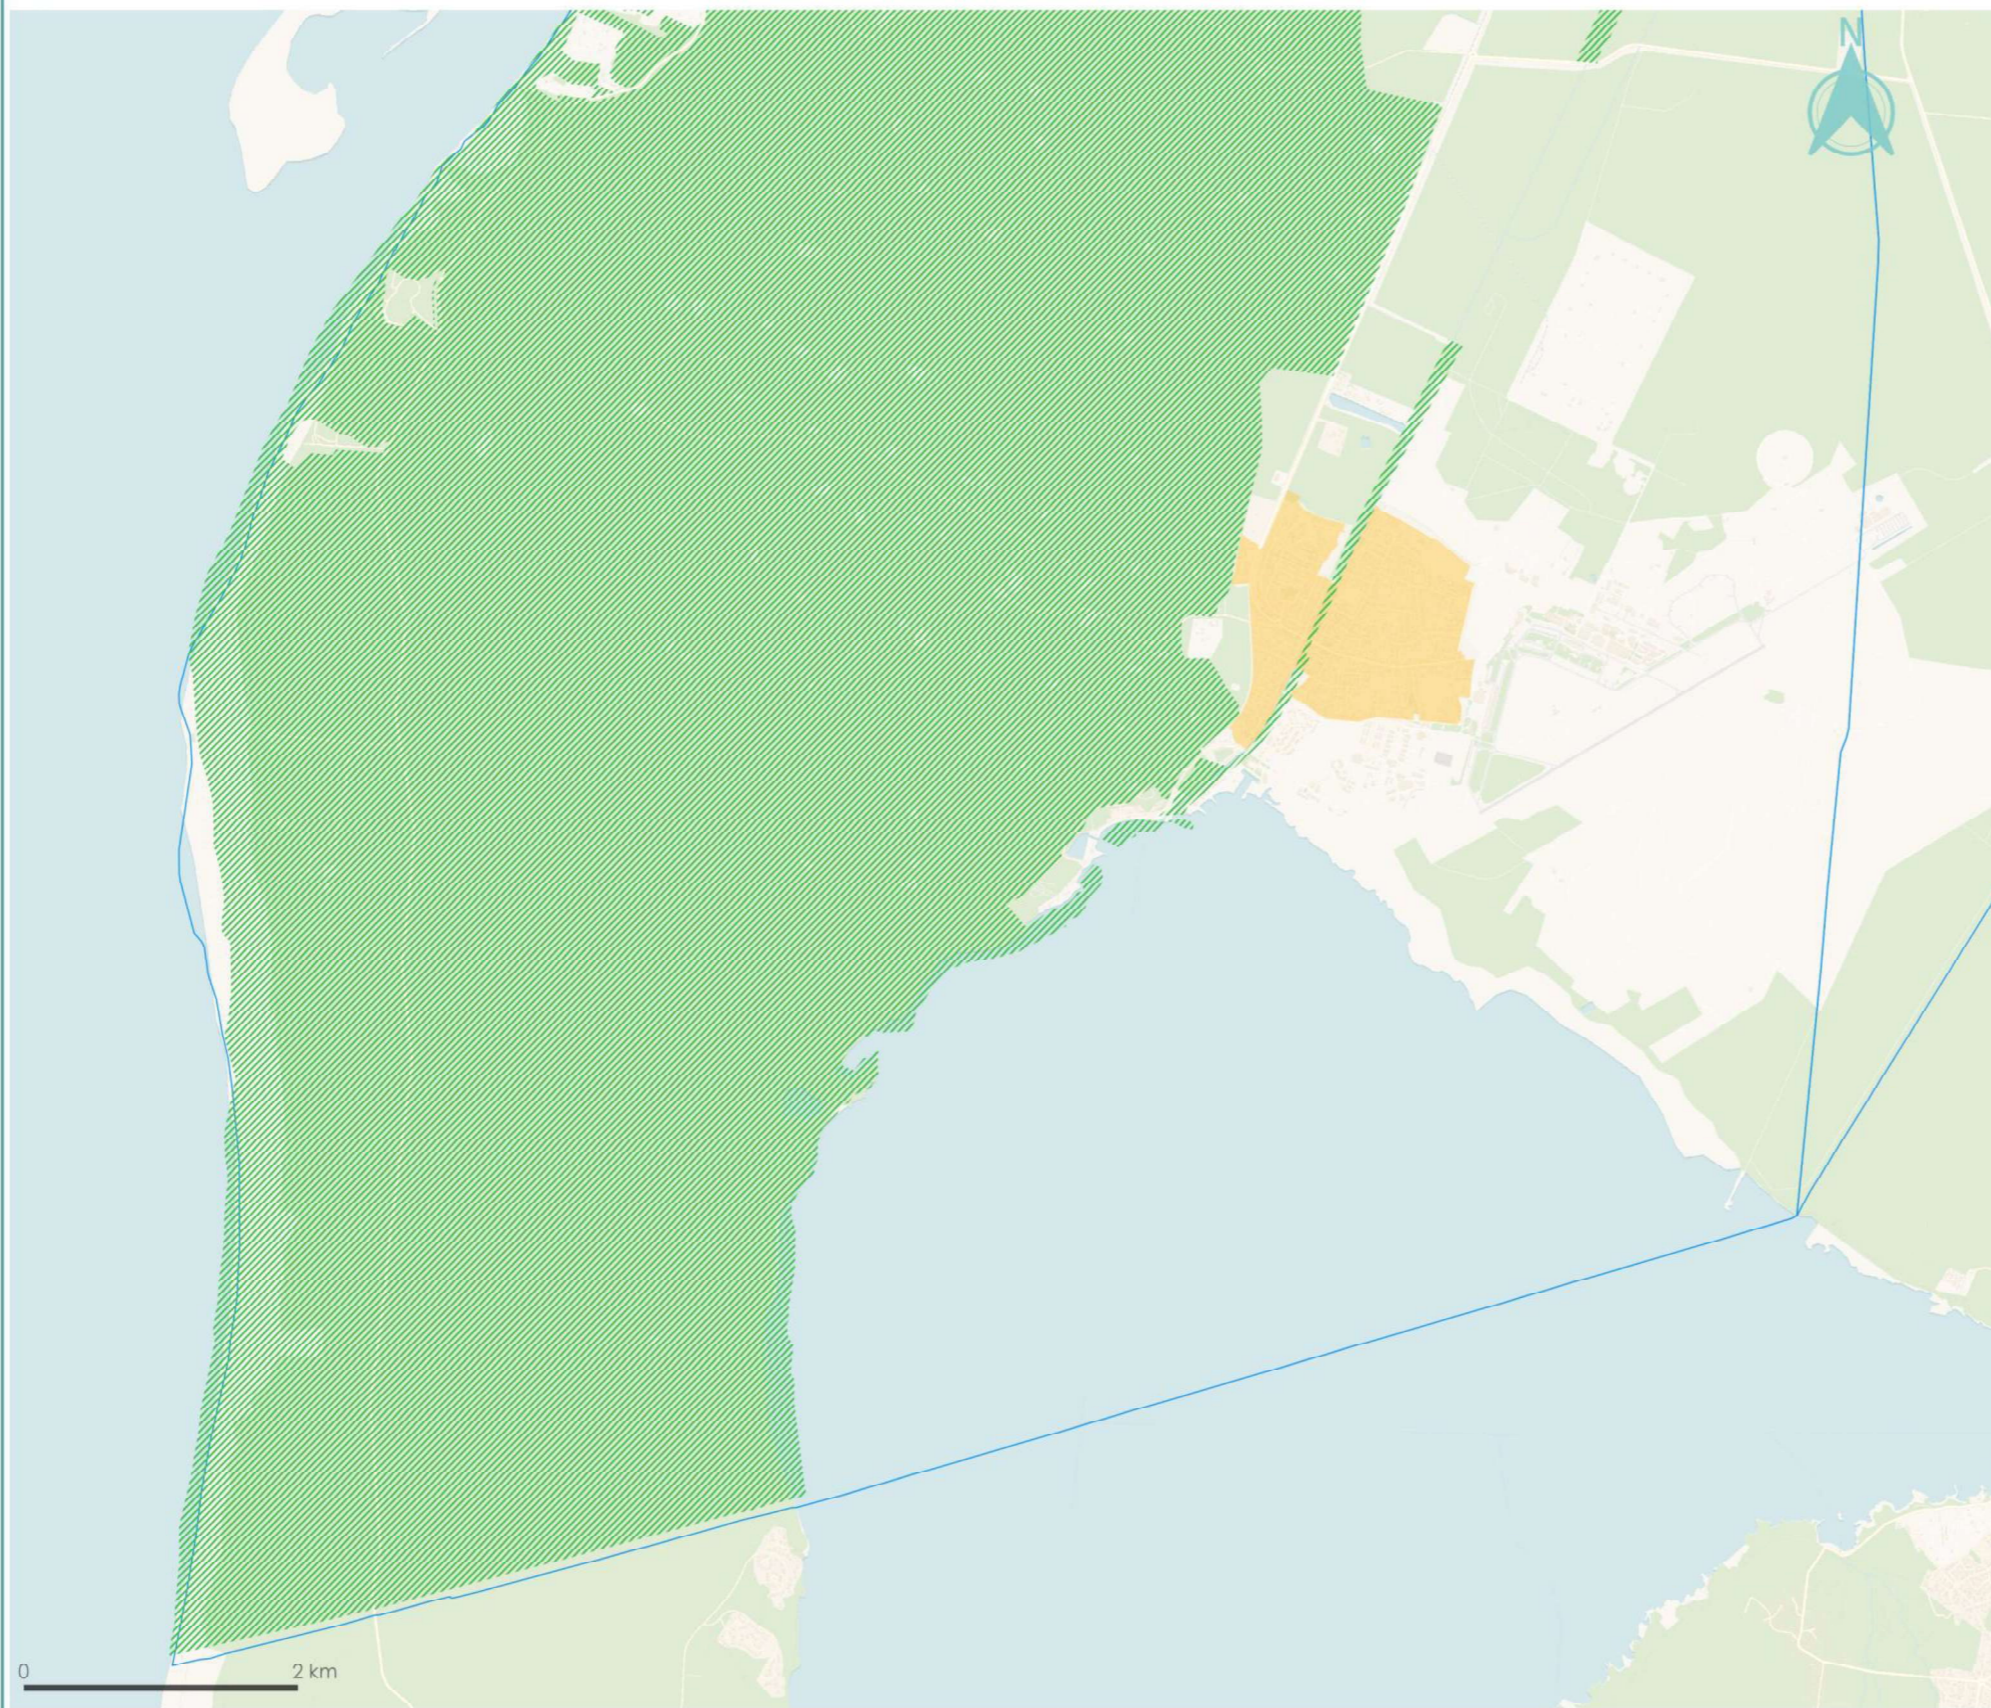

Espaces Remarquables

LA TESTE SUD

- Espaces remarquables
- Agglomération
- Projets en cours
- Village
- Secteur déjà urbanisé

Réalisation : SYBARVAL, CIATADIA Conseil - Mars 2023