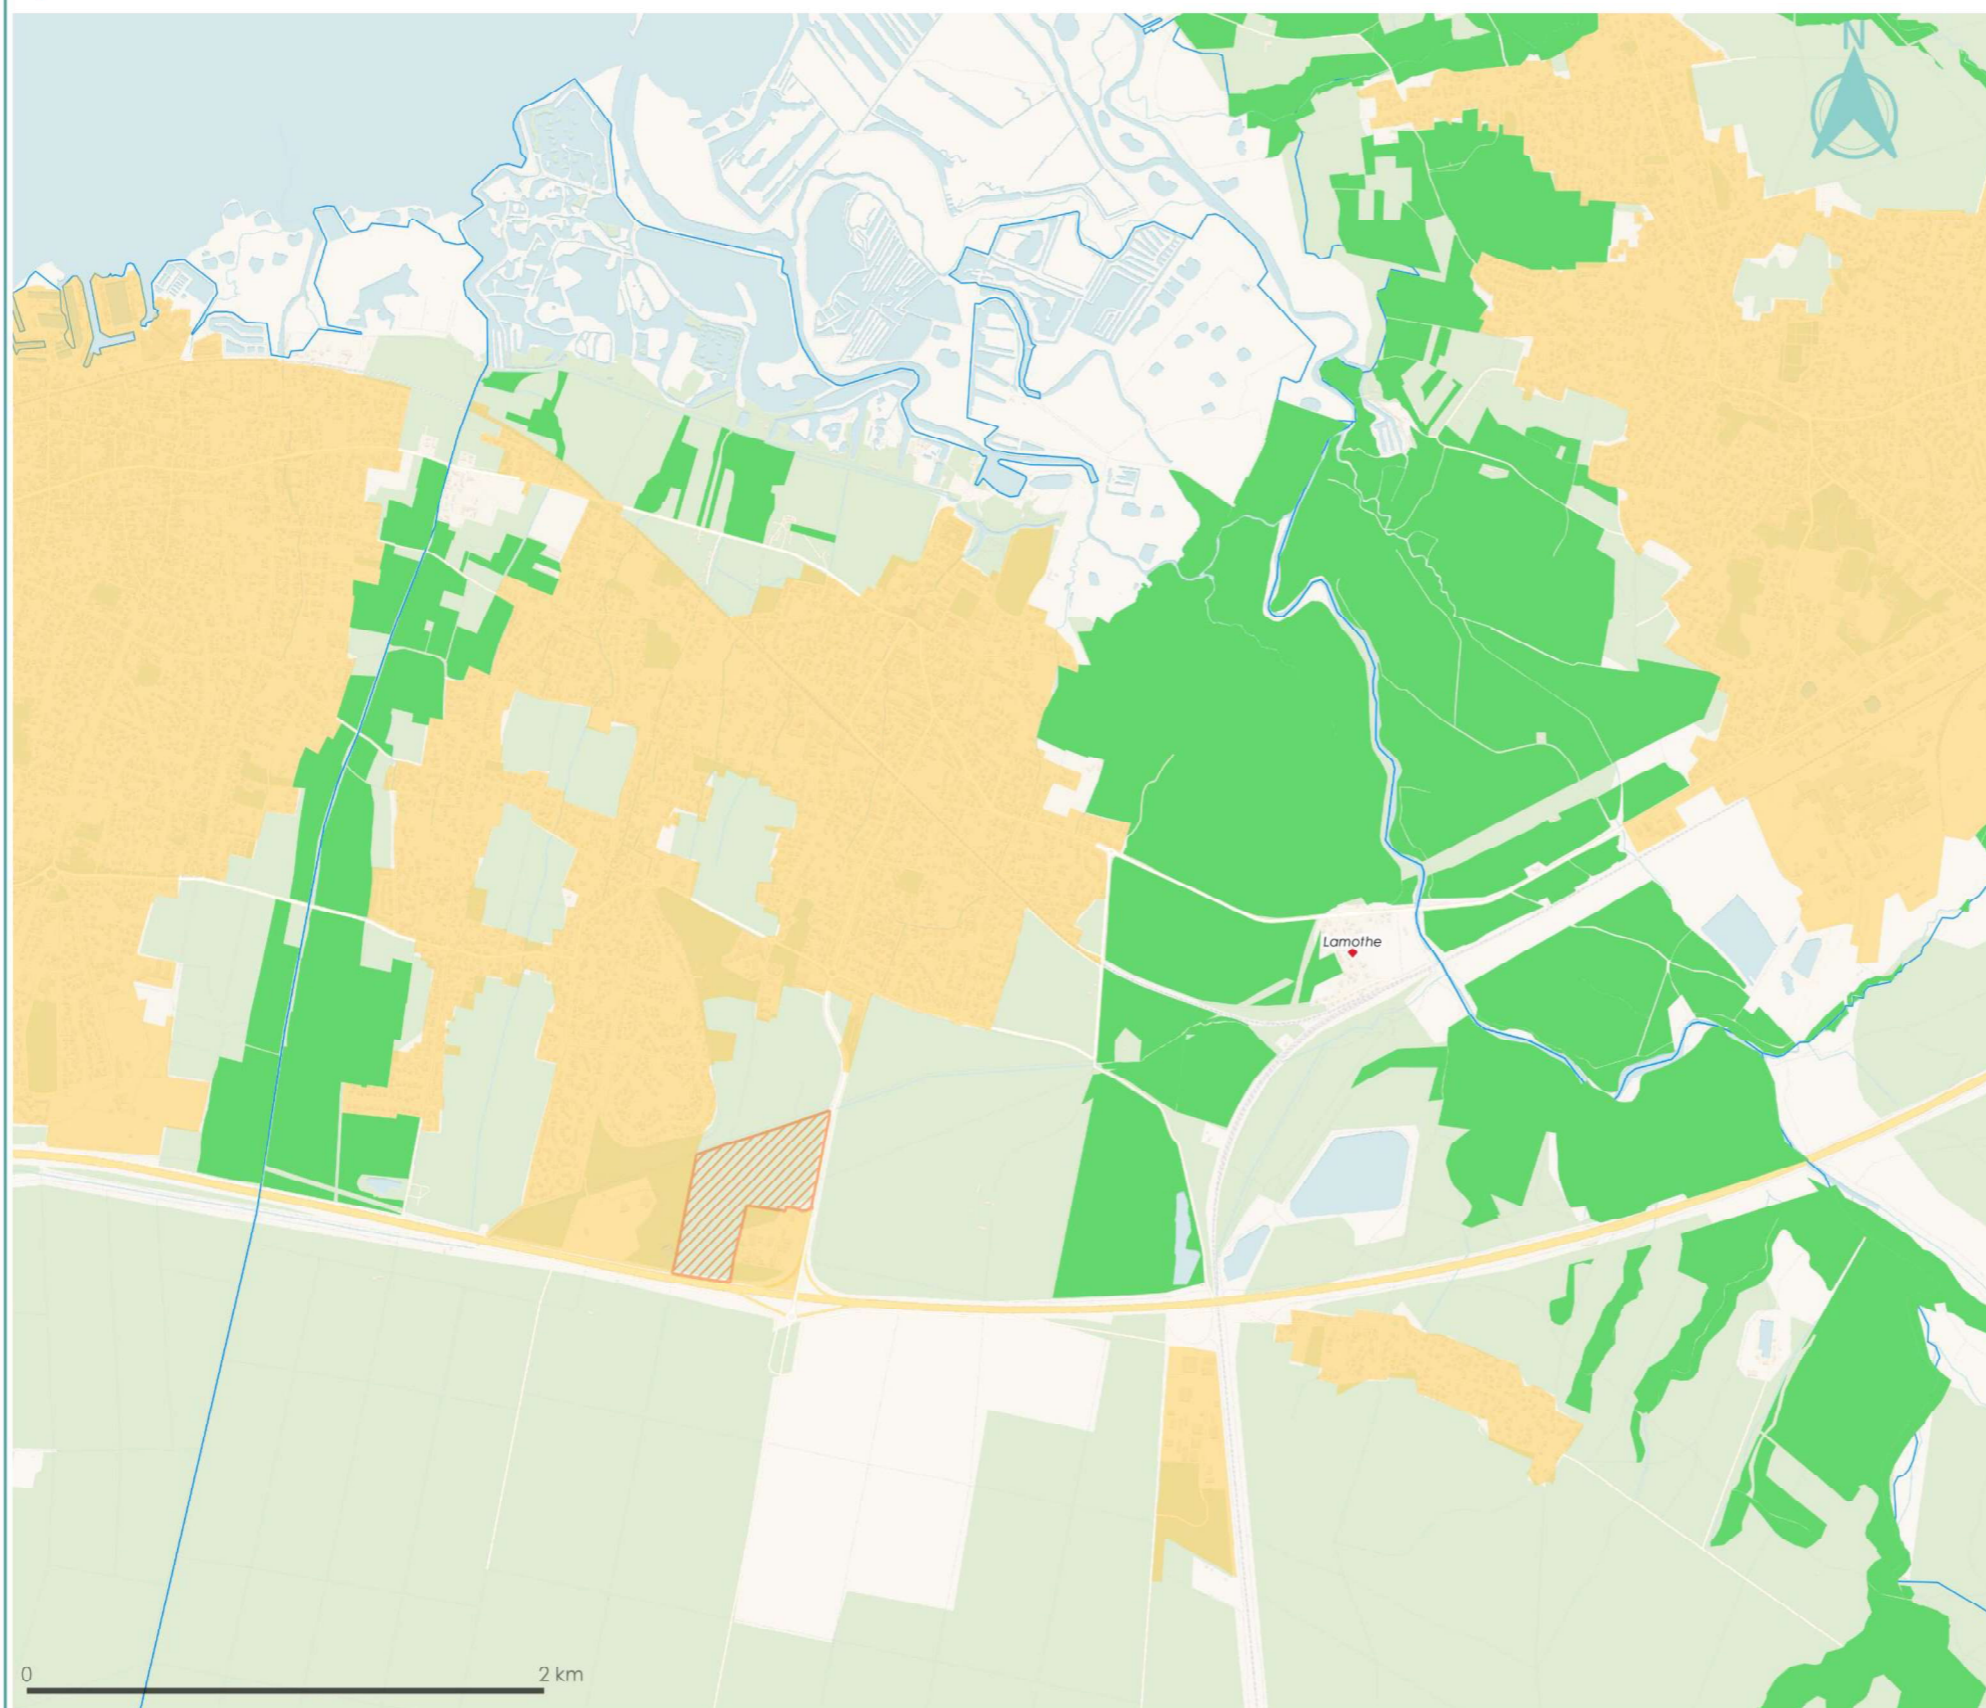

Réalisation : SYBARVAL, CIATADIA Conseil - Mars 2023

Espaces boisés significatifs

BIGANOS

- Espaces Boisés Significatifs
- Agglomération
- Projets en cours
- Village
- Secteur déjà urbanisé

Réalisation : SYBARVAL, CIADIA Conseil - Mars 2023

Espaces boisés significatifs

ARGENTIERE

Espaces boisés significatifs

LE TEICH

- Espaces Boisés Significatifs
- Agglomération
- Projets en cours
- Village
- Secteur déjà urbanisé

Réalisation : SYBARVAL, CIATADIA Conseil - Mars 2023