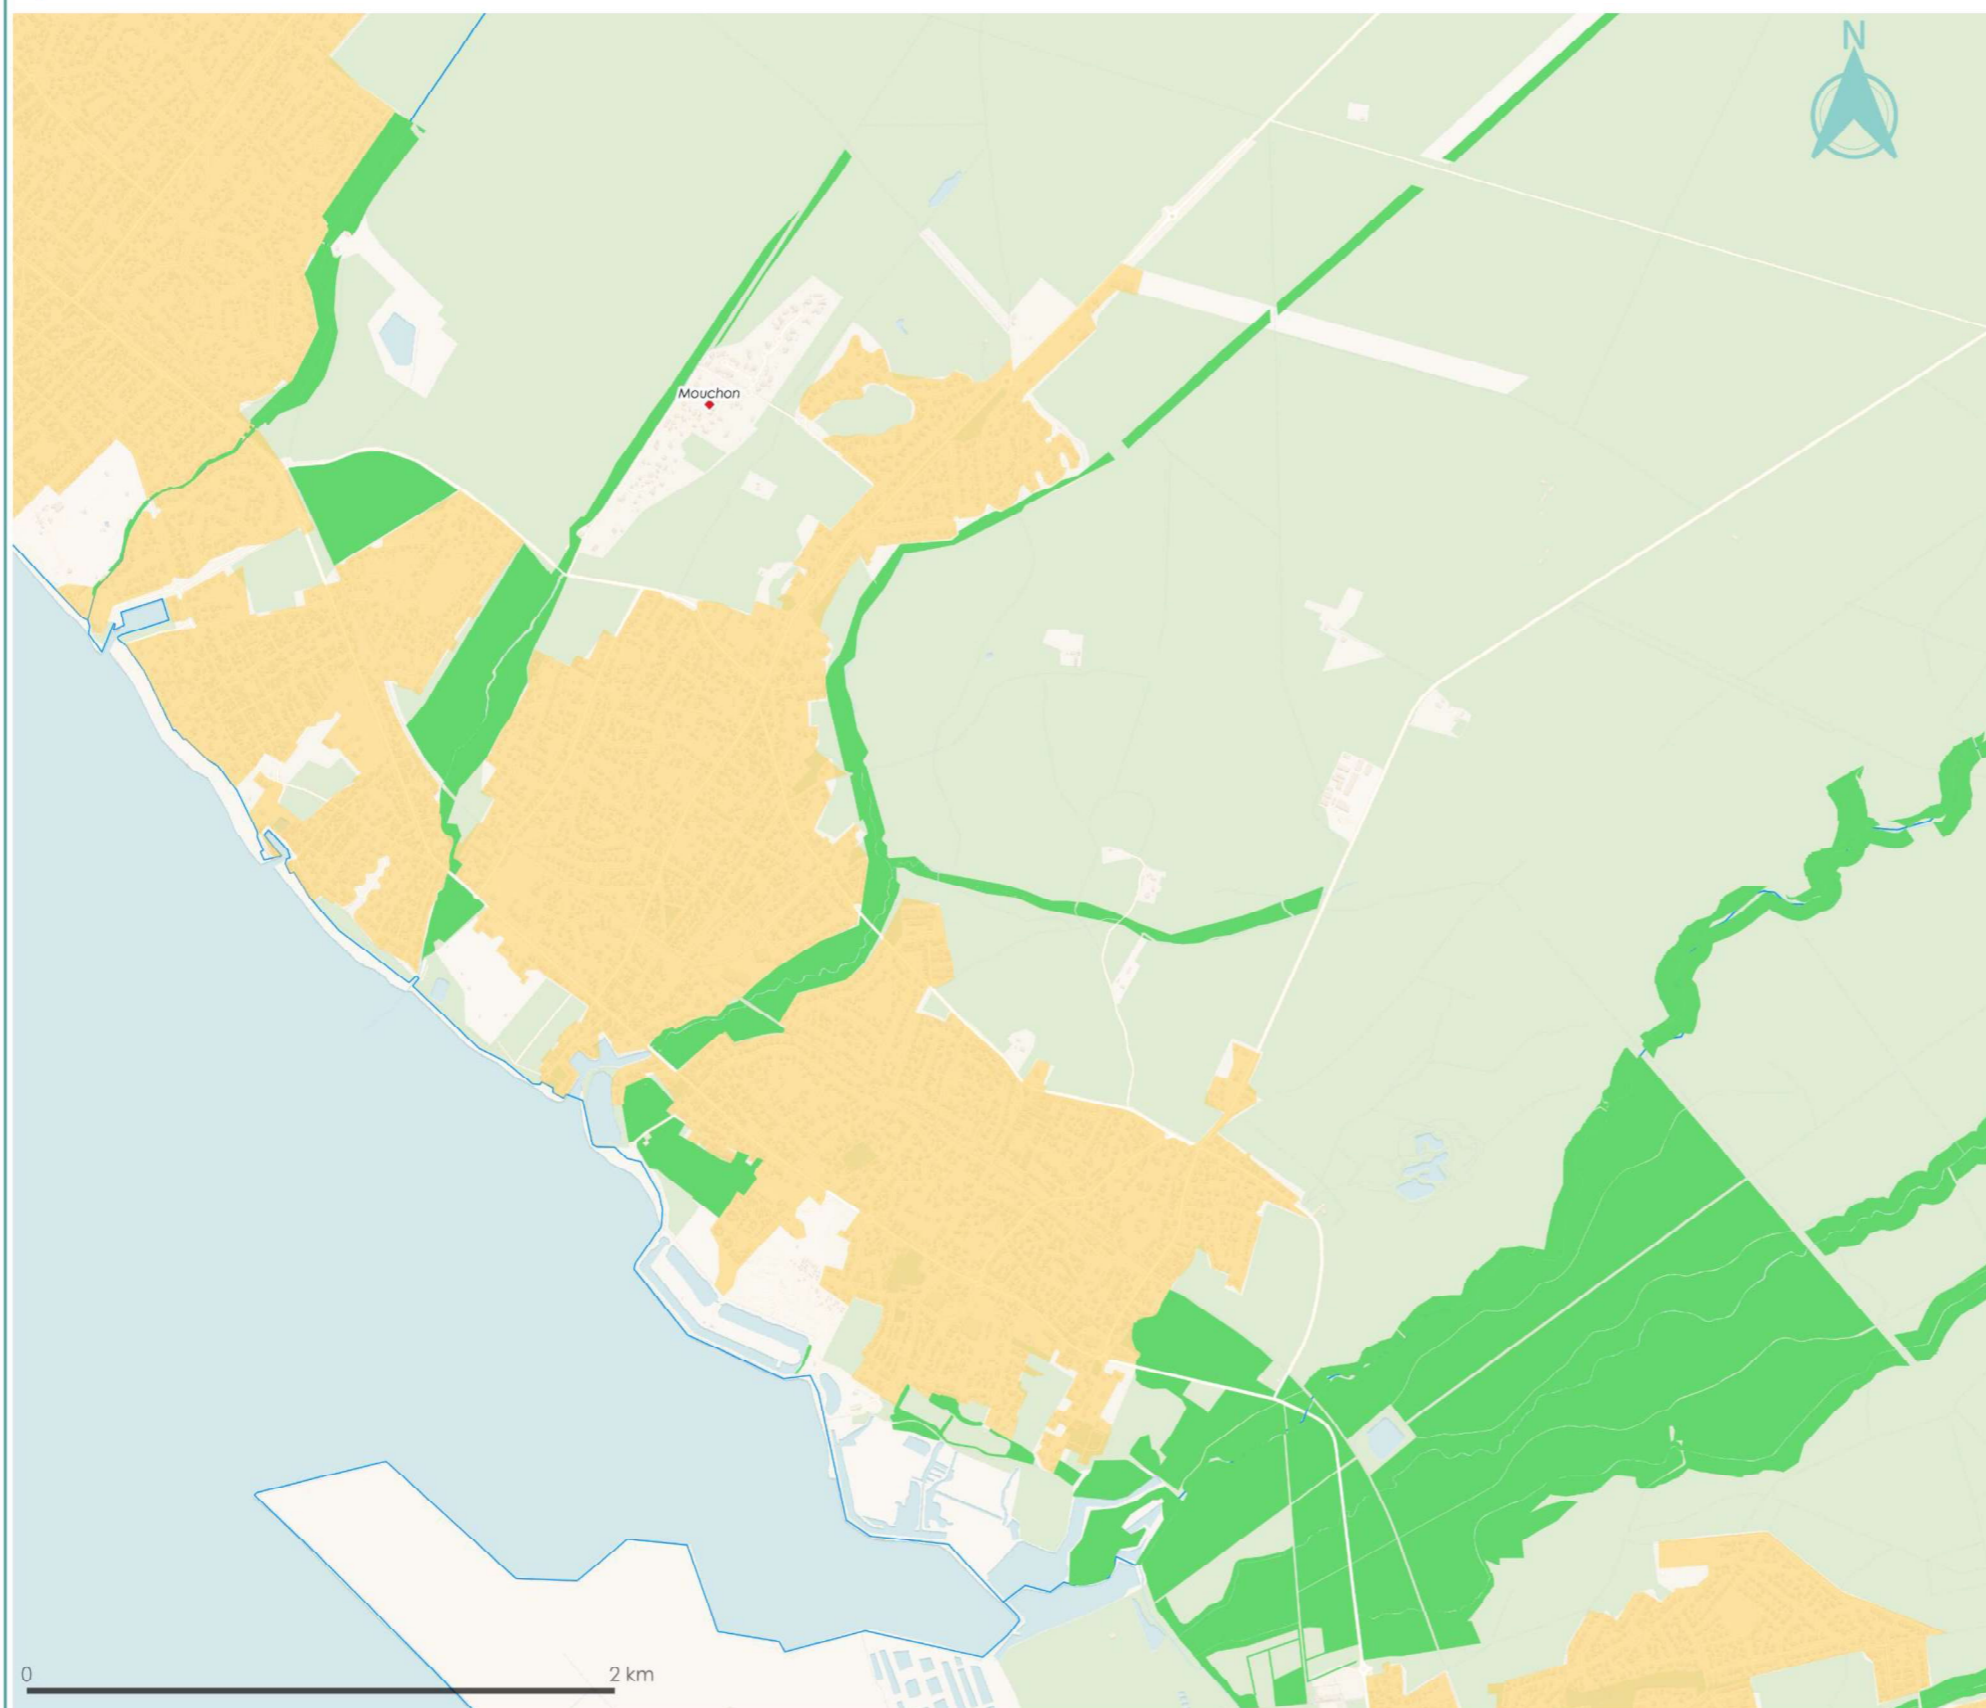

Espaces boisés significatifs

LANTON

- Espaces Boisés Significatifs
- Agglomération
- Projets en cours
- Village
- Secteur déjà urbanisé

Réalisation : SYBARVAL, CIATADIA Conseil - Mars 2023