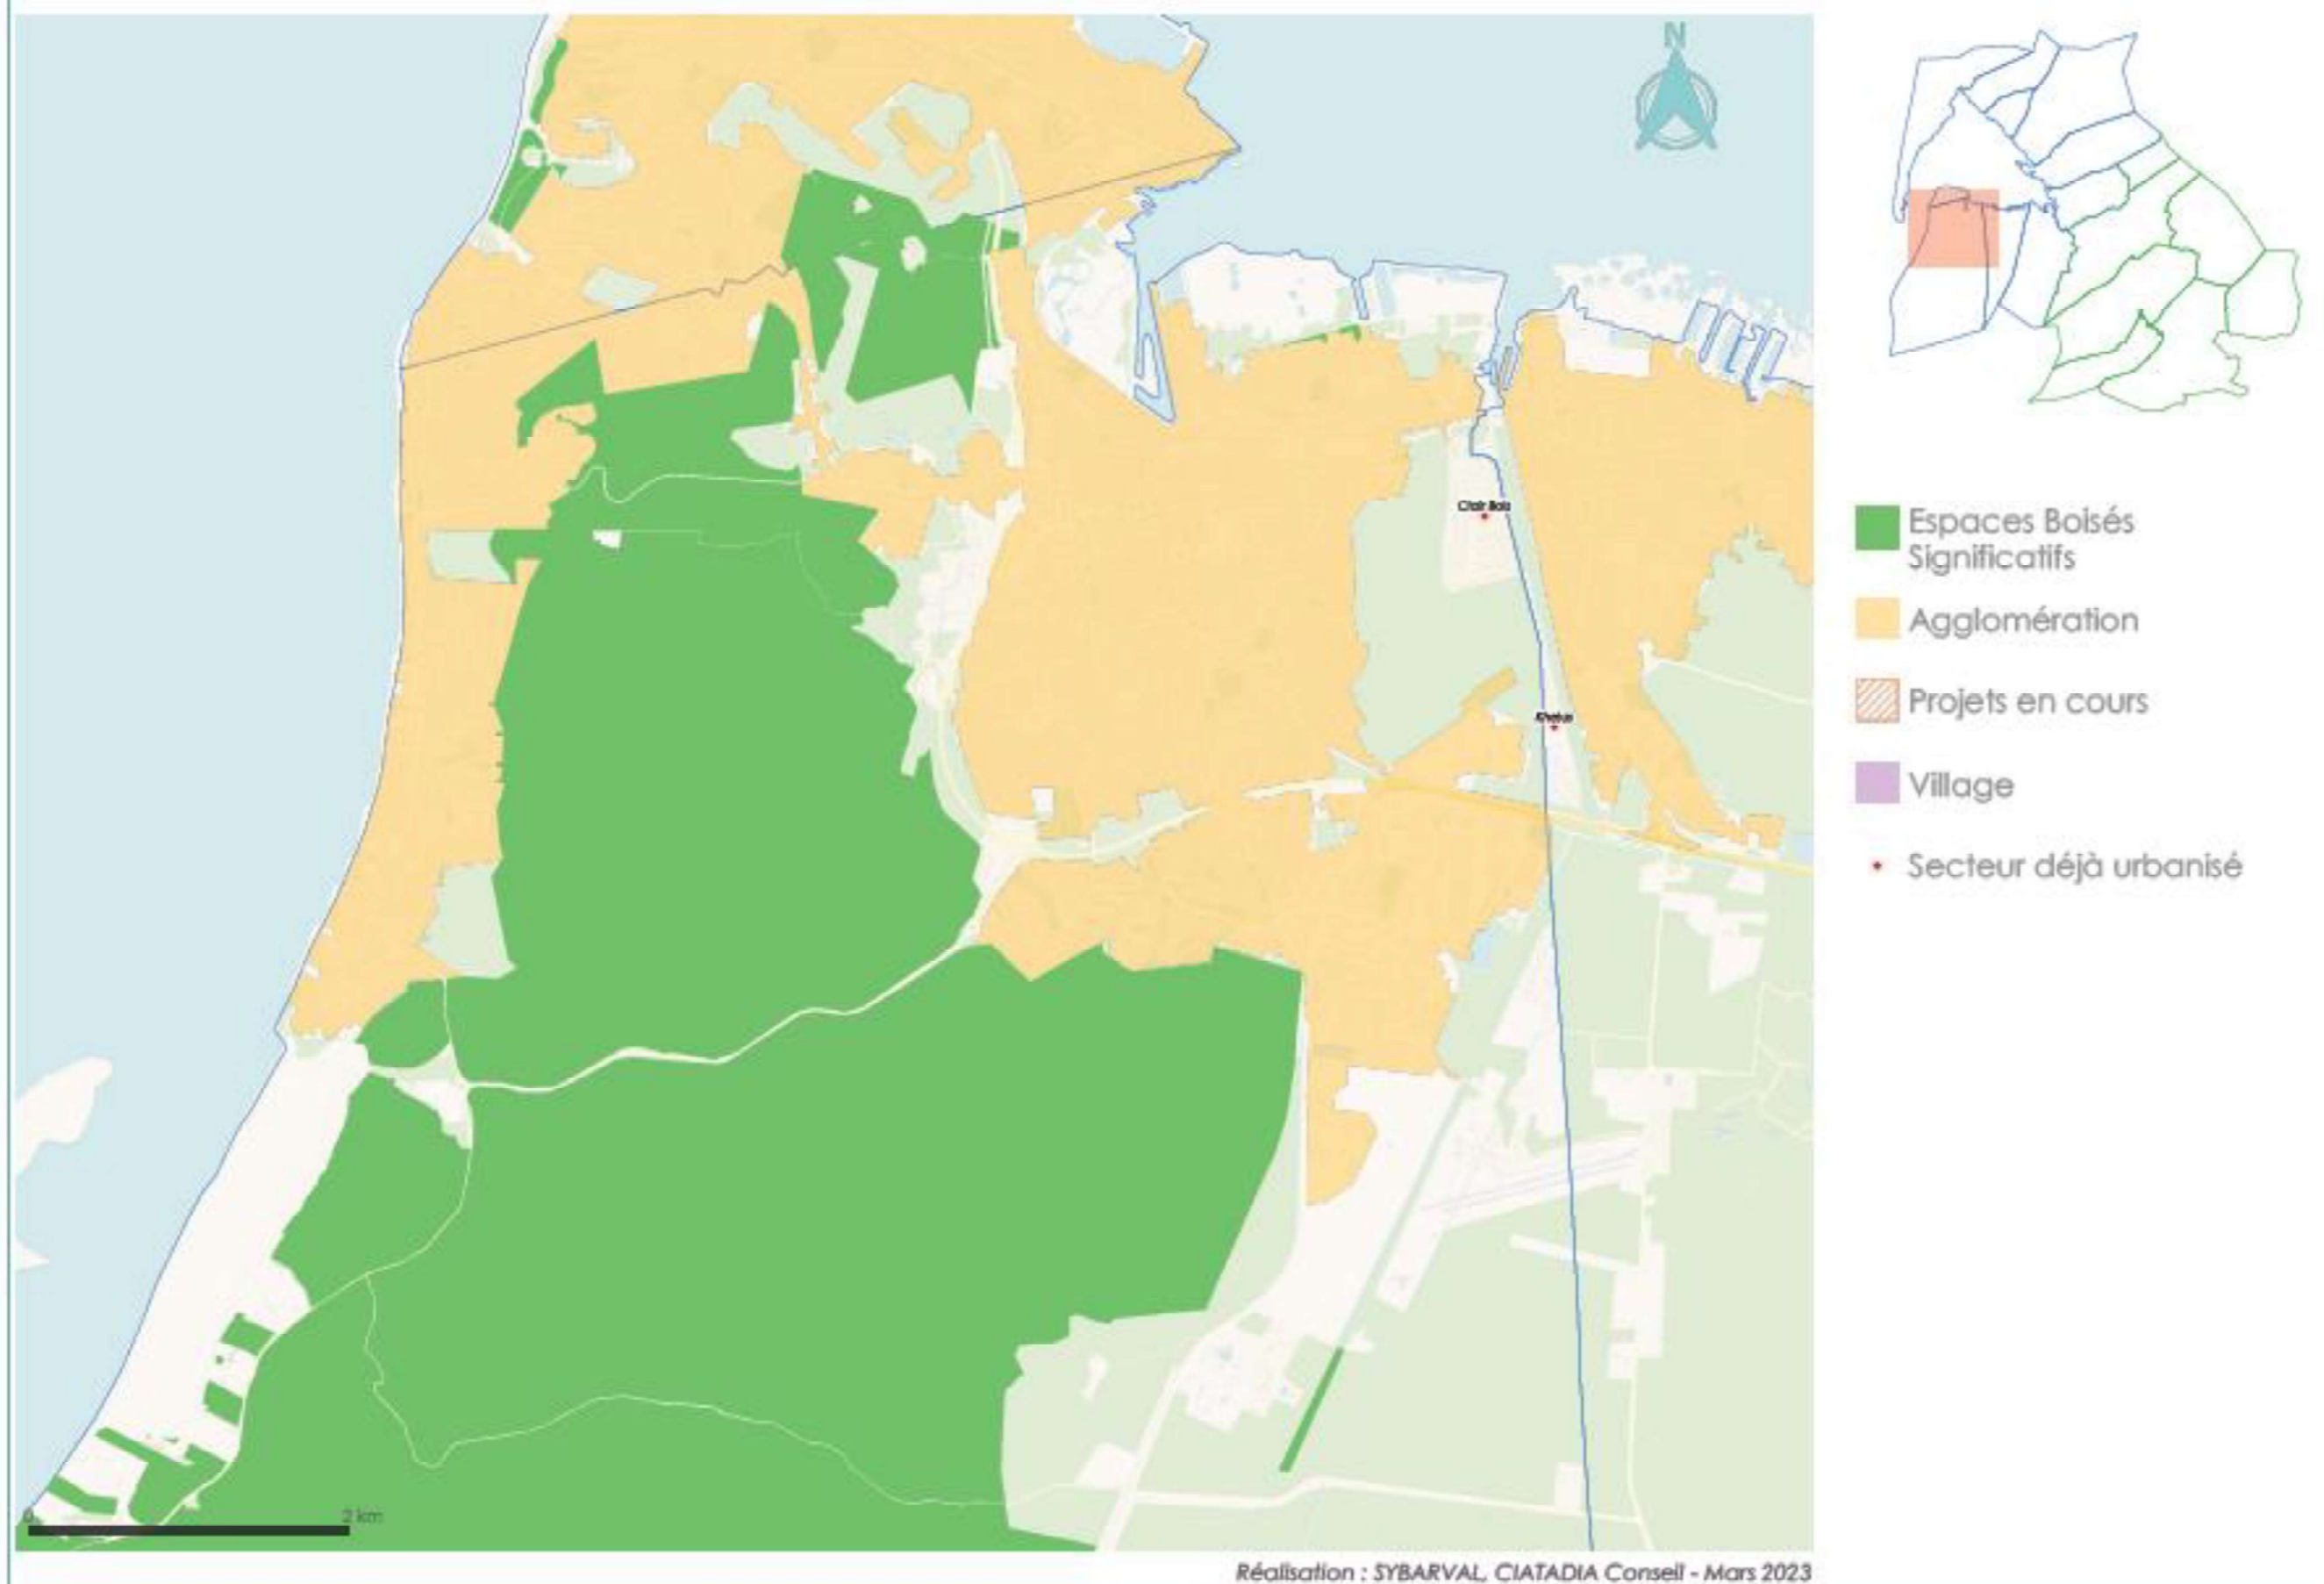

Espaces boisés significatifs

ARGENTIERE

Espaces boisés significatifs

LE TEICH

- Espaces Boisés Significatifs
- Agglomération
- Projets en cours
- Village
- Secteur déjà urbanisé

Réalisation : SYBARVAL, CIATADIA Conseil - Mars 2023

Espaces boisés significatifs

LA TESTE NORD

Espaces boisés significatifs

LA TESTE SUD

- Espaces Boisés Significatifs
- Agglomération
- Projets en cours
- Village
- Secteur déjà urbanisé

Réalisation : SYBARVAL, CIATADIA Conseil - Mars 2023